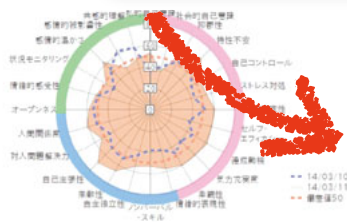

全国の新生と交流！

Day 1

高校と大学との違いを知ったり自分自身を見つめ直します

自分自身を分析したうえで具体的な行動計画を立てることで、大学生としての第一歩を踏み出します。事前に動画教材の視聴、SEQ の受診、ワークシートの作成をしてから交流セミナーに参加しましょう。

※SEQ：Student Emotional Intelligence Quotient の略称で、学生のためのEQ 行動特性検査です。