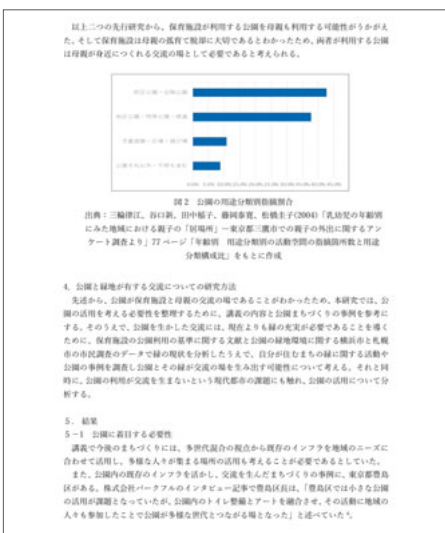

大学生活ではゼミ・講義・部活・実験など年間を通してパソコンを使います。
生協はパソコンを使いこなせるまで全面サポート！

横市生の3人に1人がOffice活用スキルで苦労しています…

大学入学後に「高校時代のPCスキルでは使えない」「苦労した」と感じたソフト/使い方はなんですか？

- Office
- Word入力
- Excel
- PowerPoint
- クラウド (OneDriveなどの使用)
- インストール・保存
- 統計処理
- 写真編集・動画作成・ポスター作成
- ウイルス対策
- メール
- バックアップ
- One Noteなどのノートテイク
- 文字入力
- 特に苦労したことはない
- その他

大学の実習のレポートをWordで書いたり、プレゼン資料をPower Pointで作ったりと高校までにやったことなかったので、大学生になっていざやってみようとするのできなく苦労した。

1年生の情報の授業の際に、Excelの基本的な使い方からわからず、自己学習の部分が多くなり苦労した。

情報の授業でわからない部分が多く苦労しました。課題の提出が遅れてしまうことに困りました。

情報の授業だけでなく、様々な授業で課題をこなすときに一通りソフトが使えないと作業にとっても時間がかかったり、進まなかったりする。

※【大学入学後に「高校時代のPCスキルでは使えない」「苦労した」と感じたソフト/使い方は何ですか？】で「Word」「Excel」「Power Point」「クラウド (OneDriveなどの使用)」と答えた割合 (横市アンケート2023 (回答数351名)より)

大学では、1年次から
このようなレポート課題を
作成する必要があります

2023年受講生の声

教養ゼミのレポート作成期間があまりなかったのですが、事前にWordについて習えたことで、レイアウトの変更やページ番号の挿入等の基本的な作業を円滑に行うことができ、その分本文作成に時間をとることができました。また、情報リテラシーの授業だけでは知ることのできなかったWordやPowerPoint、PC操作の便利な機能まで詳しく学べたのでとても勉強になりました!! 高校で学習したOffice機能も、大学入学の頃にはあまり覚えていなかったため、この講座を通じて自分で時間を作らなくても、一から楽しく、詳しく学ぶことができるのが本講座の魅力だと思います!

大学の授業は「Officeを学ぶ」ではなく「Officeで学ぶ」授業ばかりで、高校では習わないスキルも必要となることがあります。Officeソフトの使い方に少しでも不安のある方は、大学生活の効率アップのためにパソコンスキルアップ講座の受講をお勧めしています。