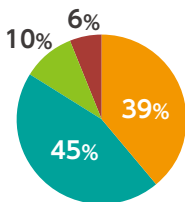

一人暮らしはもちろん、ご実家の買い替えにも！

➔ 大学生協特別価格

プリンターのご案内

大学生協 限定特典

- ●通常税込3,300円の修理時ピックアップ料金が4年間無料
  ※修理代金は別途かかります。
- ●修理の際は生協窓口にてお申込みいただけます。
  ※家電量販店等での購入の場合の修理は店舗持ち込みが基本です。

学部学科別
必須度を
Check!

あなたの学部学科において 自分専用のプリンターは必要ですか？

横市アンケート2023(回答者351名)より

■ 必要である ■ あると便利 ■ なくても大丈夫 ■ 全く必要ない

国際教養

国際商

理

データサイエンス

医学部医学科

医学部看護学科

「あると便利」という声が多くなっていますが、**理学部や医学部看護学科では「必要である」という声も多くなっています。**理学部は実験レポートの提出、医学部看護学科ではカルテの印刷などでプリンターの使用頻度が高くなっています。

トータルコスト 重視の方に

大容量インクプリンター

プリンター コピー スキャナー

brother DCP-J4143N-UN

- 大容量インクで交換の手間が省ける
- 急なインク切れでも約200枚印刷可能
- ADF(自動原稿送り装置)付きでコピーやスキャンがスムーズ

生協組合員価格

36,800円 (税込)

初期コスト 重視の方に

コンパクトプリンター

プリンター コピー スキャナー

brother DCP-J915N

- ADF(自動原稿送り装置)付きでコピーやスキャンがスムーズ

生協組合員価格

14,980円 (税込)

機種	印刷枚数 (モノクロ)	印刷枚数 (カラー)	印刷速度 (カラー/分)	インク	修理 ピックアップ	メーカー 保証
DCP-J4143N-UN	▶ 約3,000枚	▶ 約1,500枚	▶ 約19枚/分	大容量インク	4年間無償	4年間
DCP-J915N	▶ 約375枚	▶ 約500枚	▶ 約16.5枚/分	インクカートリッジ	4年間無償	1年間