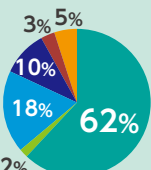

すすめパソコンを選んでいきます

生協理事長
あいさつ

新入生向け
就活先取り講座

6つの安心
ポイント

横市生の
パソコン事情

4年間保証・保険・
アフターサポート

プレミアム
サポートパス

パソコン
スキルアップ講座

横市パソコン
選び方ガイド

横市パソコン
機種紹介

プリンター・
オプション品

セット
価格一覧表

学部学科別 おすすめOSと学び方

※おすすめOSグラフ:【あなたの学部・学科のこれから入学してくる新生入生におすすめするならどのようなパソコンですか?】より作成(横市アンケート2023(回答数351名)より)

- Surface Proなどのタッチペンが使えるパソコン
- Surface Proなどのタッチペンが使えるパソコン+iPadなどのタブレット
- Windowsのノートパソコン
- Windowsのノートパソコン+iPadなどのタブレット
- Macのノートパソコン
- Macのノートパソコン+iPadなどのタブレット

国際教養学部

■ おすすめのパソコン

Surface Pro

■ こちらもおすすめ

Windows + iPad

■学部の特徴 周りに使用している人が多いWindowsをおすすめする先輩が多く、なかでもSurface Proなどのタッチペンが使えるパソコンは62%の先輩がおすすめしています。パソコンひとつに機能をまとめて資料閲覧もノートテイキングもこれひとつで済ませられます!

■国際教養学部の先輩の声

「タッチパネル機能があると便利」
「みんなが使っているパソコンを選ぶと情報交換ができる」

国際商学部

■ おすすめのパソコン

Surface Pro