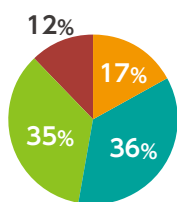

一人暮らしはもちろん、ご実家の買い替えにも！

➔ 大学生協特別価格

プリンターのご案内

大学生協 限定特典

- ●通常税込3,300円の修理時ピックアップ料金が4年間無料
  ※修理代金は別途かかります。
- ●修理の際は生協窓口にてお申込みいただけます。
  ※家電量販店等での購入の場合の修理は店舗持ち込みが基本です。

学部学科別
必須度を
Check!

あなたの学部学科において 自分専用のプリンターは必要ですか？

横市アンケート2023(回答者351名)より

■ 必要である ■ あると便利 ■ なくても大丈夫 ■ 全く必要ない

国際教養