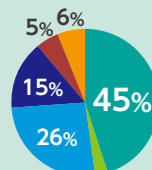

■ こちらもおすすめ

Windows + iPad

■学部の特徴 Windowsをお勧めする先輩が多く、なかでもSurface Proなどのタッチペンが使えるパソコンをおすすめする声は45%となっています。タッチなしのパソコンをおすすめする先輩もいますが、ノートテイキングのためにはiPad も一緒にあると便利です!

■国際商学部の先輩の声

「持ち運びが楽でタッチペン付きのものは表や図、特殊記号をメモするときにやりやすい」

理学部

■ おすすめのパソコン

Windows + iPad