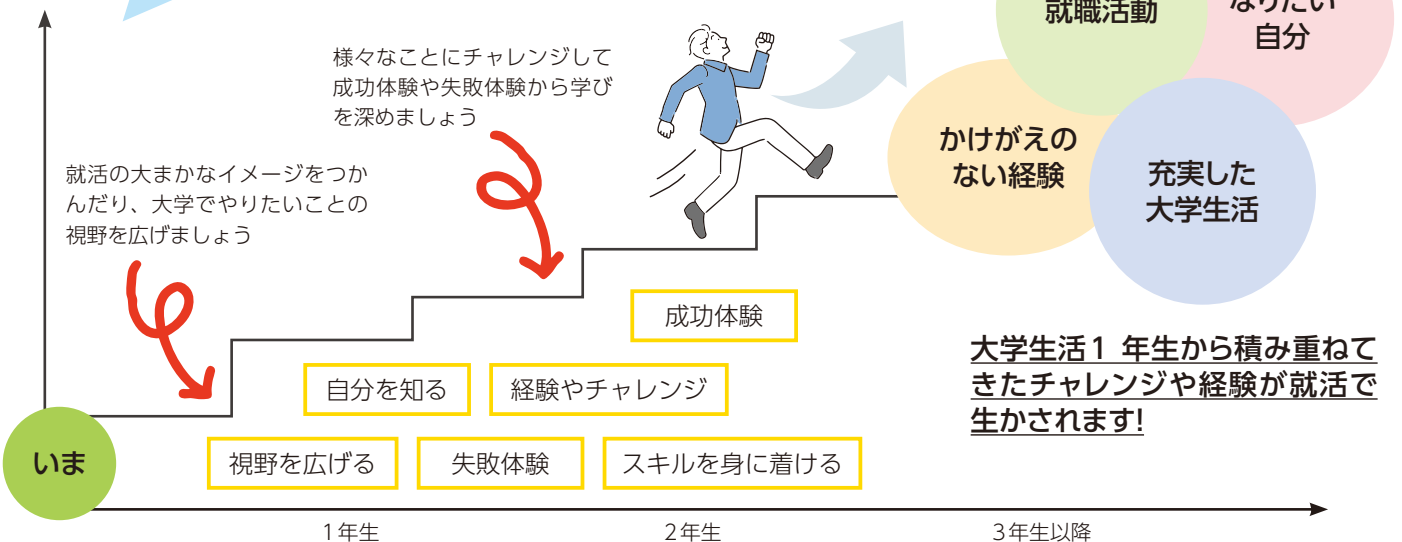

### 横市パソコン購入特典 デジタルノートテイキング 活用講習会

横市生がノートテイキングでよく使用しているアプリOne Noteの活用方法を知って、1年生から効率的に授業ノートを取れるようにサポートをしています。詳細は16ページをご覧ください。

詳細は6ページから

# 新入生向け 就活先取り講座

## 就活の状況

- ・就職活動の日程ルールの見直しで就活が早期化している
- ・3・4年生で「アピールできることがない」と悩む学生がいる

横浜市でもこんな悩みが…

- 「ガクチカをうまく言語化できない」「何を頑張ったかわからない」
- 「自分の強みがわからない」「語れるようなことをしていない」

就職活動の本格的なスタートは3年生です。  
でも、1年生のうちから準備すべきことがあります！  
就活直前で後悔しないために、今始めましょう！

大学生活1年生から積み重ねてきたチャレンジや経験が就活で生かされます！

※「ガクチカ」とは「大学時代に力を入れたこと」として就職活動ではほぼ必ず聞かれる質問です。就活でアピールできる「ガクチカ」は1年生から積み重ねた成功体験・失敗体験、チャレンジなどからも生まれます。

この講座では、大学生活でのかけがえない経験・体験をするために大学入学のタイミングで自分自身を見つめ直して、全国や横浜のなかまから刺激をもらうことで一緒に成長していくことができます。たくさん行動し、そのチャレンジをきちんと振り返り伝えるまでの力を磨いていくことで、自分自身の成長を実感してみませんか？