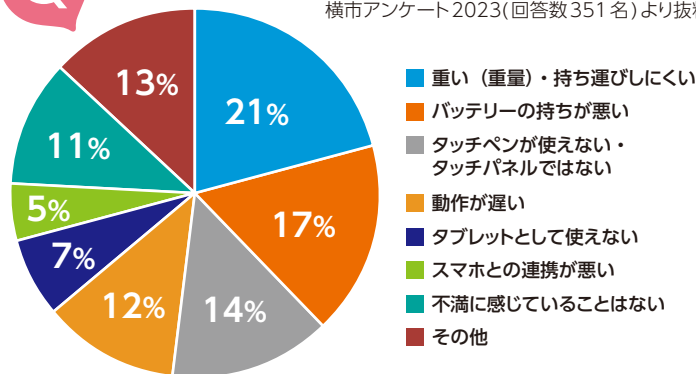

また、部活やサークル、就活や卒論など、入学から卒業まで多くの場面でパソコンを使います。

入学までに自分のパソコンを準備して使えるようにしておきましょう！

先輩813人の声から見る

## 横市生のパソコン事情

横浜市大生協では、在校生に「横市アンケート」「ICT実態調査」を実施し、横市生の“学び方”を把握しています。

※2023年ICT実態調査(回答数462名)・横市アンケート2023(回答数351名)より

Q 今お使いのパソコンで不便なところは？

横市アンケート2023(回答数351名)より抜粋

第1位 重い(重量)・持ち運びしにくい

第2位 バッテリーの持ちが悪い

第3位 タッチペンが使えない・タッチパネルではない