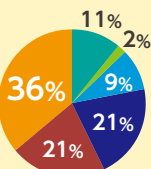

医学部医学科

■ おすすめのパソコン

Mac + iPad

■学部の特徴

特にiPadの所有率が高い医学科では、iPadとの連携がしやすいMacをお勧めする先輩が多くいます。iPadは授業ノートだけではなく資料の閲覧・教科書の閲覧・実習の際の資料閲覧など様々な場面で利用しています。

■医学部医学科の先輩の声

「iPadでノートを取りながら勉強している時、MacBookで検索をして見つけた画像を一瞬でiPadのノートに貼ることができます」