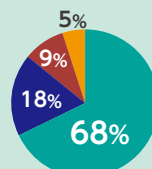

医学部看護学科

■ おすすめのパソコン

Surface Pro

■学部の特徴

周りに使用している人が多いWindowsをおすすめする先輩が多く、なかでもSurface Proなどのタッチペンが使えるパソコンは68%の先輩がおすすめしています。実習などで荷物が多くなりやすいため、PCひとつで済むSurface Proはとてもおすすめです。

■医学部看護学科の先輩の声

「タッチペンがあると授業メモを走り書きできるのでタイピングに自信がない人には向いています」