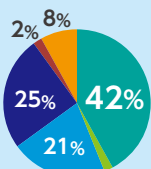

■ こちらもおすすめ

Surface Pro

■学部の特徴 Macでは使用できないソフトもあるためWindowsをおすすめする先輩が多くいます。学年が上がるにつれ高負荷のかかるソフトを使用することもあるため、ハイスペックパソコンが安心です。iPadがあれば図やグラフを書くこともでき便利です!

■理学部の先輩の声

「授業資料がPDFなどのデータで送られてくるので、画面に書き込めるのだと直接書き込めて便利」