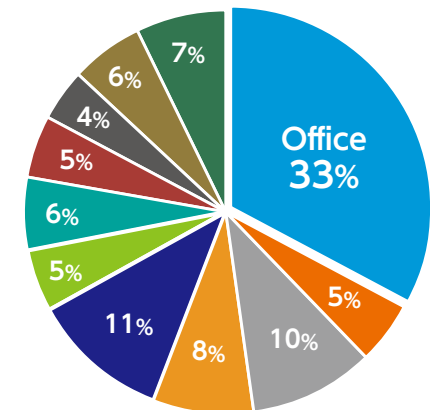

大学生活ではゼミ・講義・部活・実験など年間を通してパソコンを使います。
生協はパソコンを使いこなせるまで全面サポート！

横市生の3人に1人がOffice活用スキルで苦労しています…

大学入学後に「高校時代のPCスキルでは使えない」「苦労した」と感じたソフト/使い方はなんですか？

- Office
- Word入力
- Excel
- PowerPoint
- クラウド (OneDriveなどの使用)
- インストール・保存
- 統計処理
- 写真編集・動画作成・ポスター作成
- ウイルス対策
- メール
- バックアップ
- One Noteなどのノートテイク
- 文字入力
- 特に苦労したことはない
- その他

大学の実習のレポートをWordで書いたり、プレゼン資料をPower Pointで作ったりと高校までにやったことなかったので、大学生になっていざやってみようとするのできなく苦労した。

1年生の情報の授業の際に、Excelの基本的な使い方からわからず、自己学習の部分が多くなり苦労した。

情報の授業でわからない部分が多く苦労しました。課題の提出が遅れてしまうことに困りました。

情報の授業だけでなく、様々な授業で課題をこなすときに一通りソフトが使えないと作業にとっても時間がかかったり、進まなかったりする。

※【大学入学後に「高校時代のPCスキルでは使えない」「苦労した」と感じたソフト/使い方は何ですか？】で「Word」「Excel」「Power Point」「クラウド (OneDriveなどの使用)」と答えた割合 (横市アンケート2023 (回答数351名)より)

大学では、1年次から
このようなレポート課題を
作成する必要があります