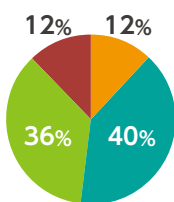

一人暮らしはもちろん、ご実家の買い替えにも！

➔ 大学生協特別価格

プリンターのご案内

大学生協 限定特典

- ●通常税込3,300円の修理時ピックアップ料金が4年間無料
  ※修理代金は別途かかります。
- ●修理の際は生協窓口にてお申込みいただけます。
  ※家電量販店等での購入の場合の修理は店舗持ち込みが基本です。

学部学科別
必須度を
Check!

あなたの学部学科において 自分専用のプリンターは必要ですか？

横市アンケート2023(回答者351名)より

■ 必要である ■ あると便利 ■ なくても大丈夫 ■ 全く必要ない

国際教養

国際商

理

データサイエンス

医学部医学科

医学部看護学科

「あると便利」という声が多くなっていますが、**理学部や医学部看護学科では「必要である」という声も多くなっています。**理学部は実験レポートの提出、医学部看護学科ではカルテの印刷などでプリンターの使用頻度が高くなっています。

トータルコスト 重視の方に

大容量インクプリンター

プリンター コピー スキャナー

brother DCP-J4143N-UN

- 大容量インクで交換の手間が省ける
- 急なインク切れでも約200枚印刷可能
- ADF(自動原稿送り装置)付きでコピーやスキャンがスムーズ

生協組合員価格

36,800円 (税込)

初期コスト 重視の方に

コンパクトプリンター

プリンター コピー スキャナー

brother DCP-J915N

- ADF(自動原稿送り装置)付きでコピーやスキャンがスムーズ

生協組合員価格

14,980円 (税込)

機種	印刷枚数 (モノクロ)	印刷枚数 (カラー)	印刷速度 (カラー/分)	インク	修理 ピックアップ	メーカー 保証
DCP-J4143N-UN	▶ 約3,000枚	▶ 約1,500枚	▶ 約19枚/分	大容量インク	4年間無償	4年間
DCP-J915N	▶ 約375枚	▶ 約500枚	▶ 約16.5枚/分	インクカートリッジ	4年間無償	1年間