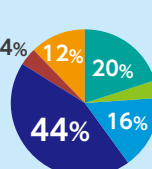

データサイエンス学部

■ おすすめのパソコン

Windows + iPad

■学部の特徴

Macでは使用できないソフトなどもあるためWindowsをおすすめする先輩が多くいます。パソコンの使用頻度が高いため、iPadと使い分けをしている先輩もいます。ハイスペックパソコンと合わせて、iPad も一緒にあると便利です。

■データサイエンス学部の先輩の声

「MacよりもWindowsのほうがプログラミングするときに困らない」