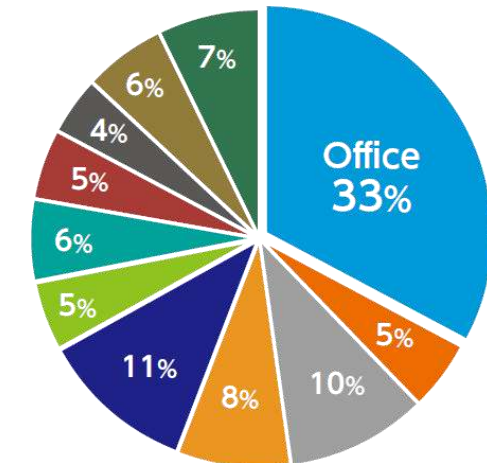

◎教養ゼミ(火or木、2コマ連続)

全学部必修の講義です。

大学での勉強のやり方を学びます。

(プレゼンのやり方、レポートの書き方etc.)

大学生活ではExcelやWord、PowerPointなど、
様々なソフトを使いこなす必要があります！

レポート

課題提出

計算

プレゼン

統計処理

5月

6月

Officeに苦勞する横市生

横市生の3人に1人がOffice活用スキルで苦勞しています…

大学入学後に「高校時代のPCスキルでは使えない」「苦勞した」と感じたソフト／使い方はありますか？

- Office
- One Note などのノートブック
- 文字入力
- インストール・保存
- 統計処理
- 写真編集・動画作成・ポスター作成
- ウイルス対策
- メール
- バックアップ
- その他
- 特に苦勞したことはない