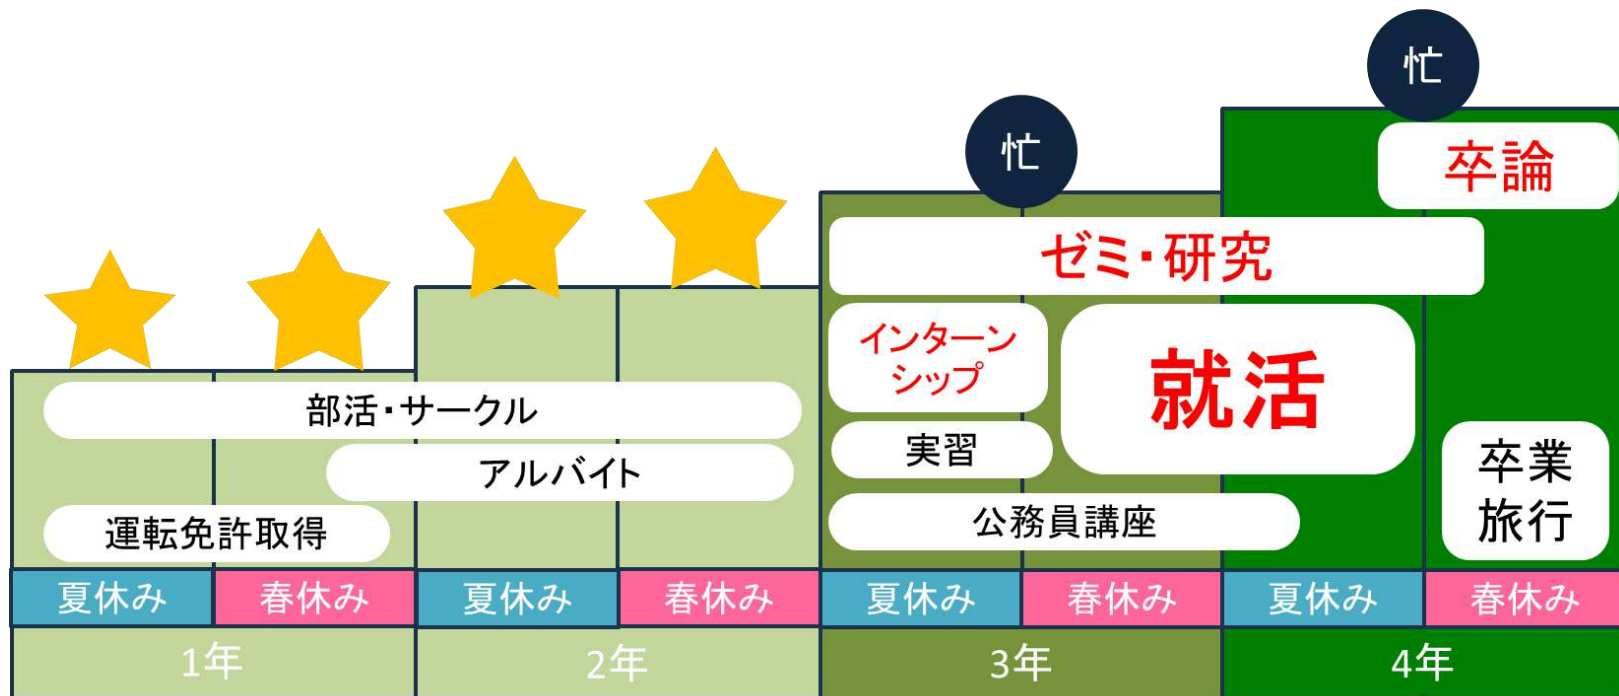

そしてその経験が、今後の就活や社会人になって役立ちます！

だからこそ、いまのうちに4年間の見通しを立ててみましょう！

5月

6月

4年間の見通しを立てよう

でもなにから始めたらいいかわからない…
そんな方におすすめなのが

新入生のための就活先取り講座

1年生から就活を考えるのは早い！と思うかもしれませんが。
でも、1年生だからこそ知っておくべきことがあります！

5月

6月

4年間の見通しを立てよう

4年間は長いようであっという間！

みなさん、4年後の自分を想像できますか？

いろんなことにチャレンジできるのは、1年生・2年生がメインです！

4年間の見通しを立てよう

この講座で成長できる4つのこと

自分の可能性を
広げられる！

チャレンジする
キッカケをつかめる！

ガクチ力を伝える力
が磨ける！

社会人基礎力が
スキルアップできる！

この講座は、**大学生活を充実させるために、**

入学のタイミングで自分自身を見つめ直して成長する講座です。

講座のスタッフは横市の先輩たち！

5月