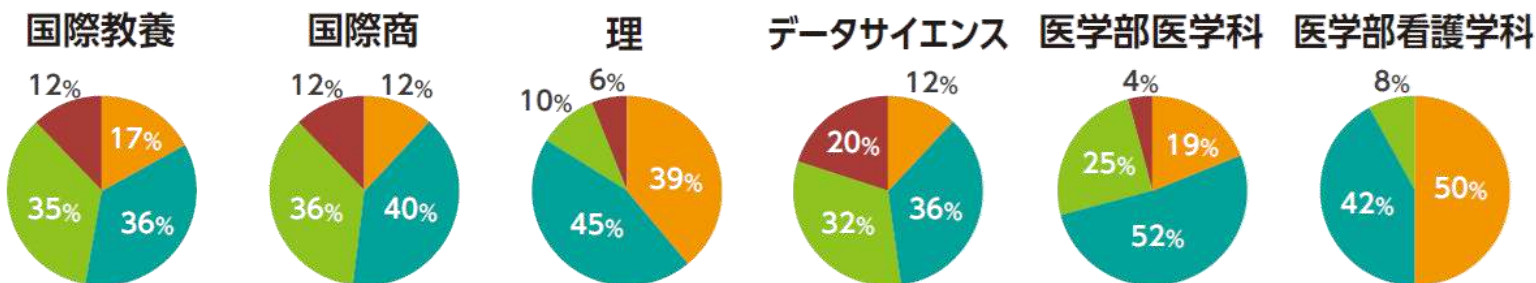

大学生協 限定特典

- 通常税込3,300円の修理時ピックアップ料金が4年間無料
※修理代金は別途かかります。
- 修理の際は生協窓口にてお申込みいただけます。
※家電量販店等での購入の場合の修理は店舗持ち込みが基本です。

学部学科別
必須度を
Check!

あなたの学部学科において 自分専用のプリンターは必要ですか？

横市アンケート2023(回答者351名)より

必要である あると便利 なくても大丈夫 全く必要ない