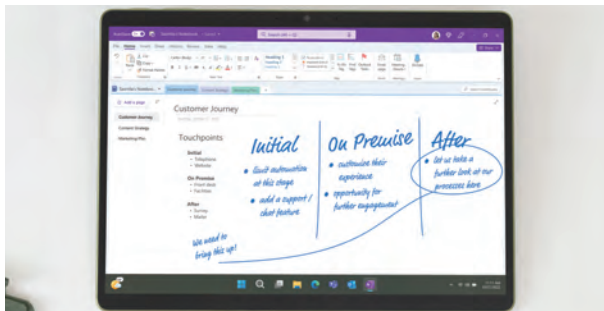

※1 メモリは LPDDR5 です。また増設はできません。システム基板上に直付け (BGA) タイプです。※2 有線 LAN はオプションのイーサネットアダプター、トラベルハブ、ドッキングステーションが必要です。

※3 Surface Pro 9 は Windows 11 は 22H2 以降のバージョンをサポートします。各 Windows 11 バージョンのドライバー類は Web よりダウンロードできます。

プリインストールの Windows 11 バージョンは今後のリリースに応じて変わります。※4 Surface デバイスの一般的な利用シーンを想定して計算されたものです。

2022 年 8 月に、試作段階のソフトウェアと第 12 世代 Intel® Core™ i5、256GB SSD、8GB DRAM を搭載した Surface Pro 9 を使用して、マイクロソフトが実施しました。テストでは、アクティブな使用とモダン スタンバイを組み合わせ、完全にバッテリーが放電されるまでの時間を計測しました。アクティブな使用の内容は、(1) 複数の開いたタブでアクセス数の多い Web サイトにアクセスする Web 閲覧テスト (2) Microsoft Word、PowerPoint、Excel、および Outlook を使用した生産性テスト (3) 複数のアプリケーションが待機状態のままデバイスを一定時間使用したテストです。画面の輝度を 150 nits に設定し、自動輝度とアダプティブカラーを無効にすること以外は、すべて既定の設定としました。Wi-Fi はネットワークに接続した状態にしました。Windows 11 21H2 でテストを行いました。バッテリー駆動時間は、設定や用途などの要因によって大きく異なります。※5 Dolby Vision® 対応コンテンツおよびオーディオが必要です。

大学生協オリジナルパソコン スキルアップのための付属コンテンツ

大学生協オリジナルパソコンには、大学生活に必要なスキルを身に付けるのに役立つコンテンツが付属しています！

英語学習用の教材も盛りだくさん！

英会話の学習、各種テストの対策に役立つ多彩なコンテンツ
Surface と OneNote を使えば、和訳や文法のポイント、資料まで一元的に管理することができます。さらに、手書きノートのようにマーカーを使用して重要ポイントをハイライトすることができます、より効率的に、簡単に、英語学習に活用していただけます。

ナレローなら楽しく学べる

大学生活に必要な「Office」を楽しく学べる学習ソフト
日本では 94.8% の企業が、Word や PowerPoint などの Microsoft Office を導入しています。就職後だけでなく、レポートや課題の発表、就活中でも活躍する Office のスキルを今から身に付けておくことで、より充実した大学生活になります。Surface では、画面比が 3:2 に設計されており、より Office が使いやすくなっています。

日経パソコン Edu 読み放題

ICT 活用スキルが身に付く多彩なコンテンツが 4 年間読み放題
大学生のうちから PC に慣れておくと、社会人としてのスタートダッシュもばっちり、就職してからも安心です。Surface だと 2 in 1 なので、PC モードで通常の PC スキル上達はもちろん、タブレットモードで書籍も読みやすく、さらに ICT スキル向上に！