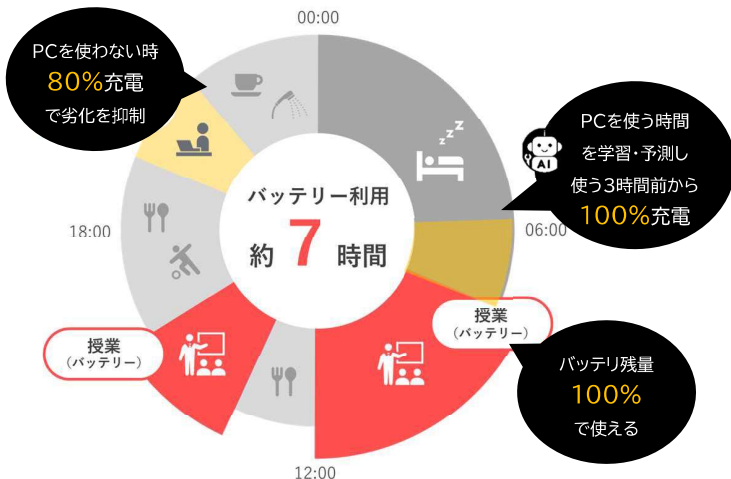

AIでバッテリー制御 劣化を防ぎ長く使える

バッテリー劣化の2大要因・長時間の満充電 & 充電の繰り返しをAIが抑制！
80%充電でバッテリーのへたりを抑えつつ、使う前に100%充電で長時間使える

80%→100%充電 with 行動予測AI
LAVIE スマート充電