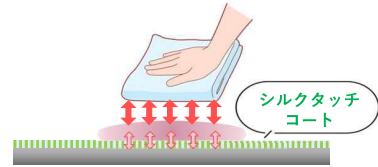

タッチパネル搭載

スマートフォンやタブレットのようにらくらく操作！

ディスプレイには頑丈な
ゴリラガラスを使用

美しさを保つシルクタッチコート

すり傷がつきにくく 汚れてもサッと拭き取れる

指紋が拭き取りやすい！

すりキズがつきにくい！

手触りが心地よい！

指紋汚れとの密着力が弱くなり
より密着力の強い素材に汚れが移りやすい

筐体だけでなく、指が触れることのない
タッチパネル・キーボード・タッチパッドにも「防指紋コーティング」対応

AIでバッテリー制御 劣化を防ぎ長く使える

バッテリー劣化の2大要因・長時間の満充電 & 充電の繰り返しをAIが抑制！
80%充電でバッテリーのへたりを抑えつつ、使う前に100%充電で長時間使える

80%→100%充電 with 行動予測AI
LAVIE スマート充電