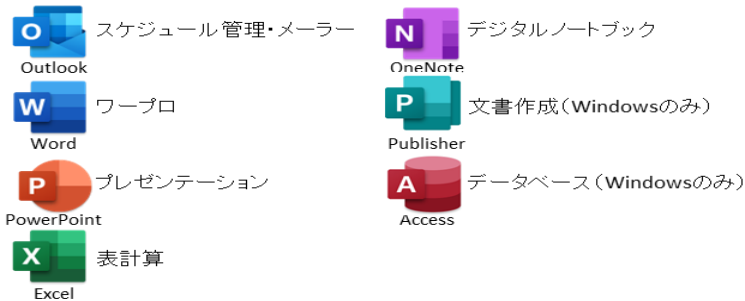

プリンター

ブラザー **DCP-J915N**

予定数量に達し次第
終了となります

パソコン本体とプリンターのセット
の場合のプリンター価格

税込
価格

14,980 円
(税抜 13,619円)

Microsoft Office

レポートなどを書くのに必要なwordや表計算ソフトExcel、ゼミの発表などの時に使うプレゼンテーションソフトPowerPoint。Officeとはこれらのアプリケーションをまとめたパッケージ製品の事です。

※Microsoft 365 Apps for Studentsの単独販売は行っていません。

参考価格 MicrosoftOffice Home&Business2021 43,980円／永続ライセンス
Microsoft365 Personal 14,900円／1年サブスクリプション

Microsoft 365 Apps for Students

淑徳大学みずほ台生協版ライセンス

最近ビジネスの社会ではMicrosoft 365の導入が急速に進んでいます。Microsoft 365はWord、Excel、PowerPointだけではなく、クラウドサービスとして継続的な機能追加がされるほか、クラウドストレージのOneDriveやコミュニケーションツールのTeamsを使い、場所やデバイスを選ばず作業が出来たり、共同作業がスムーズに出来るように設計されています。大学生協では新入生がそれらのツールを社会に出るまでに使いこなせる事を願い、新入生の皆様にご案内するパソコンにはMicrosoft 365をご提案いたします。

Microsoft 365 Apps for Studentsとは？

使えるOfficeアプリケーション

使える主なオンラインサービス

- ご本人の所有するタブレットやスマホにもインストール可能です。(最大各5台まで)
- 新しい機能が定期的に提供され、常に最新の機能を使い続ける事が出来ます
- 4年版は2028年3月31日までの期間限定ライセンスです。
- PC本体へのインストールはご自身で行ってください。マニュアルをお渡しいたします。※インターネット環境が必要です。
- ご購入者にはライセンスID・パスワードをお渡しします。再インストールの際に必要なので、大切に保管してください。