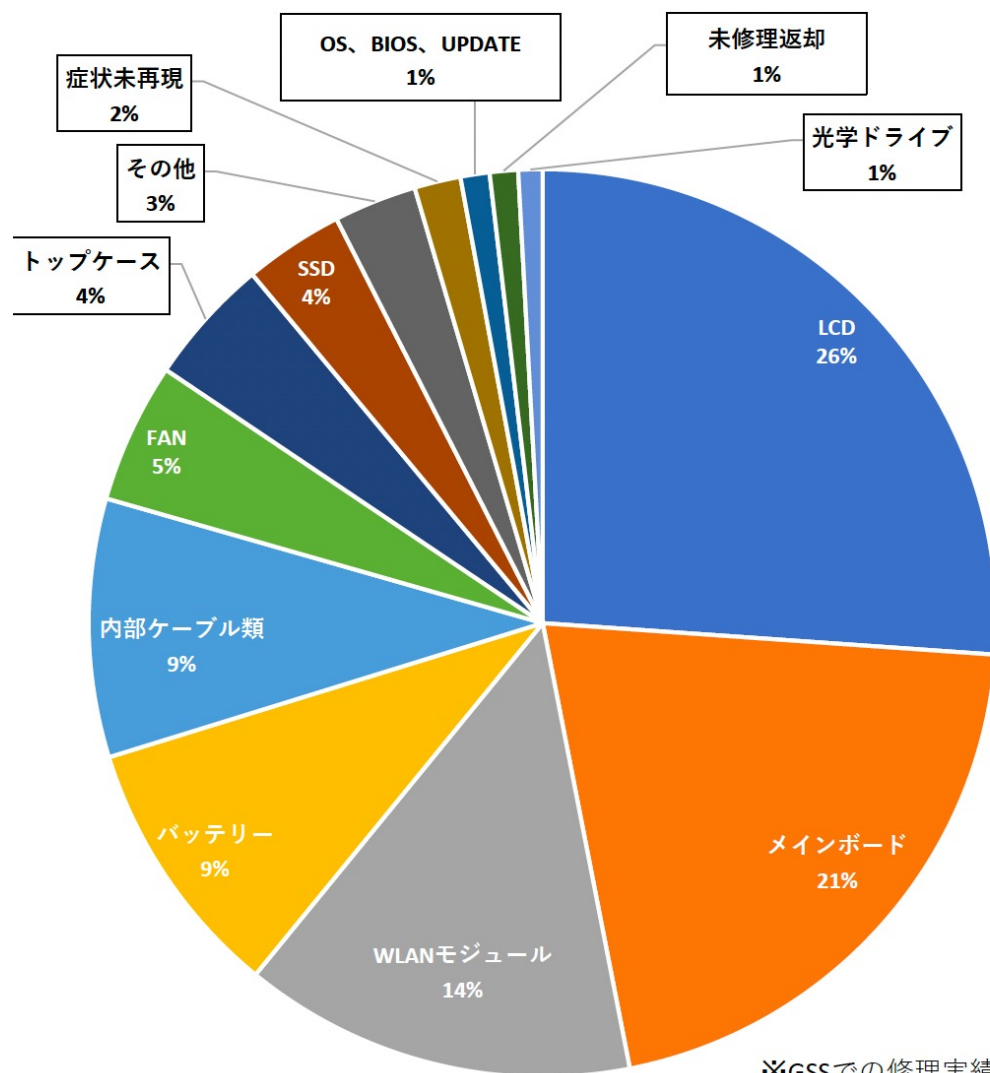

教材パソコンについて 4年間の保証と保険

- 自然故障0円
- 破損・水濡れ等
  有償修理は
  ほとんどの場合
  5000円