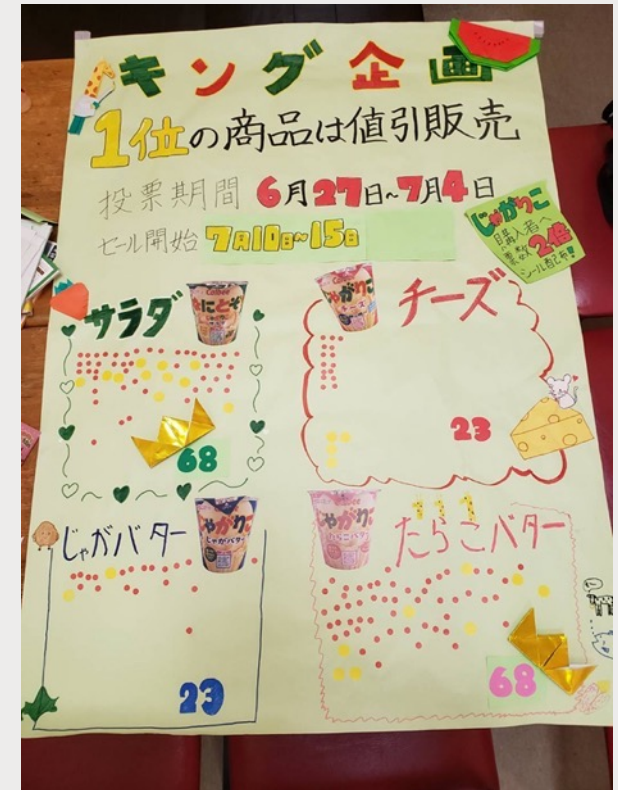

生協店舗で買い物できる、食堂でご飯が食べられる、共済に加入ができる、運転免許に申し込める

運営

大学生協に思いを伝えられる、ひとことカード、総代会

3つの役割がある！

同じ学生組合として
積極的に自分たちの生活を
より良いものにしようと活動する組合員が～

私たち生協学生委員会plum*なのです！！

活動目的

X（旧Twitter）や不安解消会でもアピールしていますが
『組合員のより良い大学生活』を実現するです！！

過去の主なplum*の活動

- 総代会
- POP作り
- キング企画
- 白梅百花
- 七夕・クリスマス企画
- ひとつことカード
- 自転車点検
- ウェルカムパーティー

なぜその活動をしているのか

組合員の中には大学生、生協職員さん、大学院生、教職員がいます！

→一番人数が多い組合員は...**学生**

私たちplum*も学生！

学生だからこそわかる悩み...想い...に共感できる！

「**学生**」が充実した生活を送れるように！
先ほども出てきた活動をしているのです！！