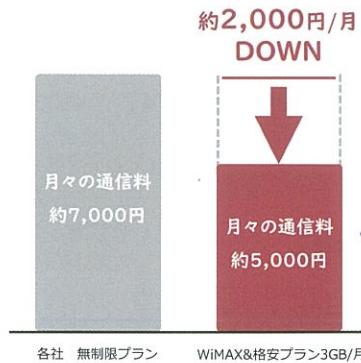

WiMAXってどんな場面で使うの??

通学の電車内
スマホで調べ物

隙間時間に
カフェで課題

シェアして使える

オンライン授業も
スムーズに

自宅用の回線として

学生ってどのくらいの通信容量が必要??

容量別別 利用者数

4割以上の学生が
月100GB 以上を利用中

※2022年5月 DIS mobile調べ

毎日使う学生だからこそ
通信容量無制限の

WiMAXがおすすめ!

学内・自宅にネット環境があっても…

無料Wi-Fiがあるアパートに入居したのに、スピードが遅くてオンライン授業に集中できなかった……。

学内Wi-Fiはあるけど、場所や時間帯によってスピードが遅くなる……。

WiMAXで安心・快適な通信環境を実現

通信料金の見直しをしよう!

例えば……

月々の通信料金が7,000円の無制限プランを契約されている場合、月3GBを1,000円程度で使用できる格安プランとWiMAXを組み合わせることで、同じ無制限でも月々2,000円、年間に換算すると24,000円もお得にできます。

同じ無制限でも……
年間で
約**24,000円**
おトクに!!

- 一定期間内に大量のデータ通信のご利用があった場合、混雑する時間帯の通信速度を制限する場合があります。
- 本製品に充電器は付属しておりません。プレゼント(先着順)対象外となった方はUSBプラグ; Type-Cの充電用機器をお買い求めください。
- 端末の不具合等が発生いたしましたら、まずは下記DISコールセンターまでお問合せください。
- 月額料金はご本人様(18歳以上の方)または親権者名義のクレジットカード払いのみとなります。
- プラスエリアモード利用月のみ税込1,100円が月額金額に追加されます。
- 別途ユニバーサルサービス料(電話リレーサービス料)として3円/月が掛かります。この料金は見直しにより変更される場合がございます。
- ご契約から6ヶ月以内に解約された場合は、端末を返却いただけます。送料はお客様負担となります。
- 月の途中でのご加入もしくはご解約の場合、月額料金はご利用日数分の日割額となります。
- 返品・キャンセルは弊社初期契約解除制度に準じます。詳しくは申込サイトをご確認下さい。
- 消費税率10%での計算。将来の税率変更により、税込金額が変わる場合がございます。 ※2023年10月末時点