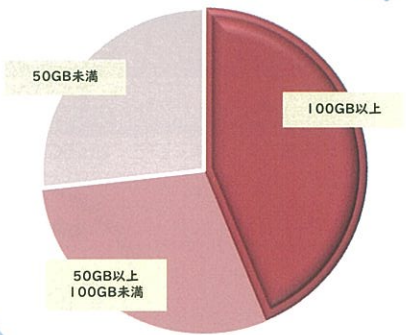

家族みんなが対象

詳しくは各WEBサイトをご確認ください

UQ mobile

※一定期間内に大量のデータ通信のご利用があった場合、混雑する時間帯の通信速度を制限する場合があります。※端末はモバイルルーターかホームルーターのどちらかを選択。※「プラスエリアモード」は月30GBまで。超えた場合はプラスエリアモードのみ当月末までの通信速度を送受信最大128kbpsに制限。※月額料金はご本人様(18歳以上の方)または親権者名義のクレジットカード払いのみとなります。

WiMAXってどんな場面で使うの??

通学の電車内
スマホで調べ物

隙間時間に
カフェで課題

シェアして使える

オンライン授業も
スムーズに

自宅用の回線として

学生ってどのくらいの通信容量が必要??

容量別別 利用者数

4割以上の学生が
月100GB 以上を利用中

※2022年5月 DIS mobile調べ

毎日使う学生だからこそ
通信容量無制限の

WiMAXがおすすめ!

学内・自宅にネット環境があっても…

無料Wi-Fiがあるアパートに入居したのに、スピードが遅くてオンライン授業に集中できなかった……。

学内Wi-Fiはあるけど、場所や時間帯によってスピードが遅くなる……。

WiMAXで安心・快適な通信環境を実現