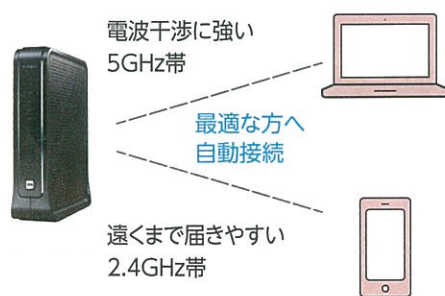

次世代 AI Wi-Fiで家じゅうどこでもつながる **詳しくは中面へ▶**

次世代 AI Wi-Fiだから使うほど快適

リモートでのオンライン授業・在宅業務に最適!! AI搭載モデムでイライラを解消!

Point 1 クラウドとAIが最適な接続を自動でサポート

クラウドとAI(人工知能)

Wi-Fiの使用状況データをクラウドに蓄積。過去のデータを含めてAI(人工知能)が分析・学習するから、機器特性・利用状況・通信環境に合わせて自動で最適な接続をサポート

Point 2 2つのステアリング機能で電波干渉を解消

バンドステアリング

通信状況に合わせて最適な周波数帯域を自動で選択

チャンネルステアリング

通信状況に合わせて各周波数帯域内のチャンネルを自動で切替

動画再生が始まらない...

急にWi-Fiのつながりが悪くなった...

電波干渉が原因かも...

Point 3 専用アプリでカンタン! 通信状況の見える化

接続端末の通信状況の確認

- リアルタイムで接続端末の確認が可能
- 過去24時間、1週間、1カ月の通信速度が端末ごとに確認可能

フィルタリング設定

- 特定端末の使用時間、アクセス権限設定が可能
- ペアレンタルコントロール可能

ゲスト用のWi-Fi設定

- 制限付きアクセスで、訪問者にもWi-Fiを共有可

Point 4 機器(ポッド)の追加で、Wi-Fiの届く範囲が広がる