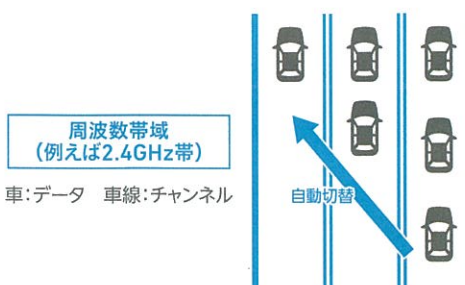

次世代 AI Wi-Fiで家じゅうどこでもつながる **詳しくは中面へ▶**

次世代 AI Wi-Fiだから使うほど快適

リモートでのオンライン授業・在宅業務に最適!! AI搭載モデムでイライラを解消!

Point 1 クラウドとAIが最適な接続を自動でサポート

クラウドとAI(人工知能)

Wi-Fiの使用状況データをクラウドに蓄積。過去のデータを含めてAI(人工知能)が分析・学習するから、機器特性・利用状況・通信環境に合わせて自動で最適な接続をサポート

Point 2 2つのステアリング機能で電波干渉を解消

バンドステアリング

通信状況に合わせて最適な周波数帯域を自動で選択

チャンネルステアリング

通信状況に合わせて各周波数帯域内のチャンネルを自動で切替

動画再生が始まらない...

急にWi-Fiのつながりが悪くなった...

電波干渉が原因かも...

Point 3 専用アプリでカンタン! 通信状況の見える化

接続端末の通信状況の確認

- リアルタイムで接続端末の確認が可能
- 過去24時間、1週間、1カ月の通信速度が端末ごとに確認可能

フィルタリング設定

- 特定端末の使用時間、アクセス権限設定が可能
- ペアレンタルコントロール可能

ゲスト用のWi-Fi設定

- 制限付きアクセスで、訪問者にもWi-Fiを共有可

Point 4 機器(ポッド)の追加で、Wi-Fiの届く範囲が広がる