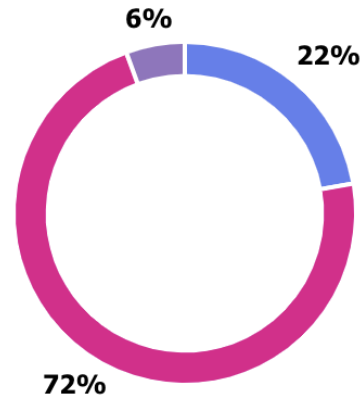

# 先輩は実際どうなの？パソコン持ってるの？

白梅の先輩に聞きました

## 使っているパソコンは？

- 自分専用のパソコン
- 家族のパソコン
- 学校の貸出パソコン
- パソコンは使用していない

9割の先輩がマイパソコン所持！

## パソコンはいつ買った？

- 高校時代以前に買った(譲り受けた)
- 大学合格~入学前に買った(譲り受けた)
- 入学後、1年の前期中に買った(譲り受けた)
- 1年の夏休み以降、必要だと思って買った(譲り受けた)

入学前に用意する人が多い！