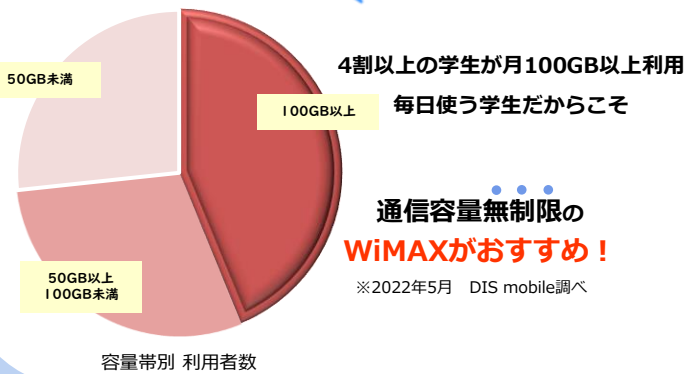

※一定期間内に大量のデータ通信のご利用があった場合、混雑する時間帯の通信速度を制限する場合があります。 ※端末はモバイルルーターかホームルーターのどちらかを選択。 ※「プラスエリアモード」は月30GBまで。 超えた場合はプラスエリアモードのみ当月未までの通信速度を送受信最大128kbpsに制限。 ※月額料金はご本人様（18歳以上の方）または親権者名義のクレジットカード払いのみとなります。

WiMAXってどんな場面で使うの??

通学の電車内
スマホで調べ物

隙間時間に
カフェで課題

シェアして使える

オンライン授業も
スムーズに

自宅用の回線として

学生ってどのくらいの通信容量が必要??

レベル別！WiMAXの速度で利用できるコンテンツ

レベル	コンテンツ
Level MAX (光回線がおすすめ)	FPSゲーム
Level 4	スマホゲームなどFPS以外のゲーム
Level 3	オンライン講義
Level 2	動画視聴
Level 1	メール・WEB閲覧

※利用環境による

通信料金の見直しをしよう!

例えば……

月々の通信料金が7,000円の無制限プランを契約されている場合、月3GBを1,000円程度で使用できる格安プランとWiMAXを組み合わせることで、同じ無制限でも月々2,000円、年間に換算すると24,000円もお得にできます。

同じ無制限でも……
年間で
約**24,000円**
おトクに!!

- 一定期間内に大量のデータ通信のご利用があった場合、混雑する時間帯の通信速度を制限する場合があります。
- 本製品に充電器は付属していません。プレゼント(先着順)対象外となった方はUSBプラグ: Type-Cの充電用機器をお買い求めください。
- 端末の不具合等が発生いたしましたら、まずは下記DISコールセンターまでお問合せください。
- 月額料金はご本人様(18歳以上の方)または親権者名義のクレジットカード払いのみとなります。
- プラスエリアモード利用月のみ税込1,100円が月額金額に追加されます。
- 別途ユニバーサルサービス料(電話リレーサービス料込)として3円/月が掛かります。この料金は見直しにより変更される場合がございます。
- ご契約から6ヶ月以内に解約された場合は、端末を返却いただけます。送料はお客様負担となります。
- 月の途中でのご加入もしくはご解約の場合、月額料金はご利用日数分の日割額となります。
- 返品・キャンセルは弊社初期契約解除制度に準じます。詳しくは申込サイトをご確認ください。
- 消費税率10%での計算。将来の税率変更により、税込金額が変わる場合がございます。 ※2023年9月末時点