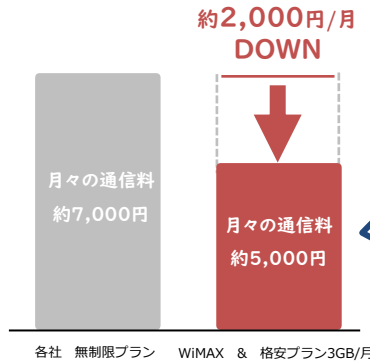

※一定期間内に大量のデータ通信のご利用があった場合、混雑する時間帯の通信速度を制限する場合があります。 ※端末はモバイルルーターかホームルーターのどちらかを選択。 ※「プラスエリアモード」は月30GBまで。 超えた場合はプラスエリアモードのみ当月未までの通信速度を送受信最大128kbpsに制限。 ※月額料金はご本人様（18歳以上の方）または親権者名義のクレジットカード払いのみとなります。

WiMAXってどんな場面で使うの??

通学の電車内
スマホで調べ物

隙間時間に
カフェで課題

シェアして使える

オンライン授業も
スムーズに

自宅用の回線として

学生ってどのくらいの通信容量が必要??

レベル別！WiMAXの速度で利用できるコンテンツ

レベル	コンテンツ
Level MAX (光回線がおすすめ)	FPSゲーム
Level 4	スマホゲームなどFPS以外のゲーム
Level 3	オンライン講義
Level 2	動画視聴
Level 1	メール・WEB閲覧

※利用環境による

通信料金の見直しをしよう!

例えば……

月々の通信料金が7,000円の無制限プランを契約されている場合、月3GBを1,000円程度で使用できる格安プランとWiMAXを組み合わせることで、同じ無制限でも月々2,000円、年間に換算すると24,000円もお得にできます。

同じ無制限でも……
年間で
約**24,000円**
おトクに!!

- 一定期間内に大量のデータ通信のご利用があった場合、混雑する時間帯の通信速度を制限する場合があります。
- 本製品に充電器は付属していません。プレゼント(先着順)対象外となった方はUSBプラグ: Type-Cの充電用機器をお買い求めください。
- 端末の不具合等が発生いたしましたら、まずは下記DISコールセンターまでお問合せください。
- 月額料金はご本人様(18歳以上の方)または親権者名義のクレジットカード払いのみとなります。
- プラスエリアモード利用月のみ税込1,100円が月額金額に追加されます。
- 別途ユニバーサルサービス料(電話リレーサービス料込)として3円/月が掛かります。この料金は見直しにより変更される場合がございます。
- ご契約から6ヶ月以内に解約された場合は、端末を返却いただけます。送料はお客様負担となります。
- 月の途中でのご加入もしくはご解約の場合、月額料金はご利用日数分の日割額となります。
- 返品・キャンセルは弊社初期契約解除制度に準じます。詳しくは申込サイトをご確認ください。
- 消費税率10%での計算。将来の税率変更により、税込金額が変わる場合がございます。 ※2023年9月末時点