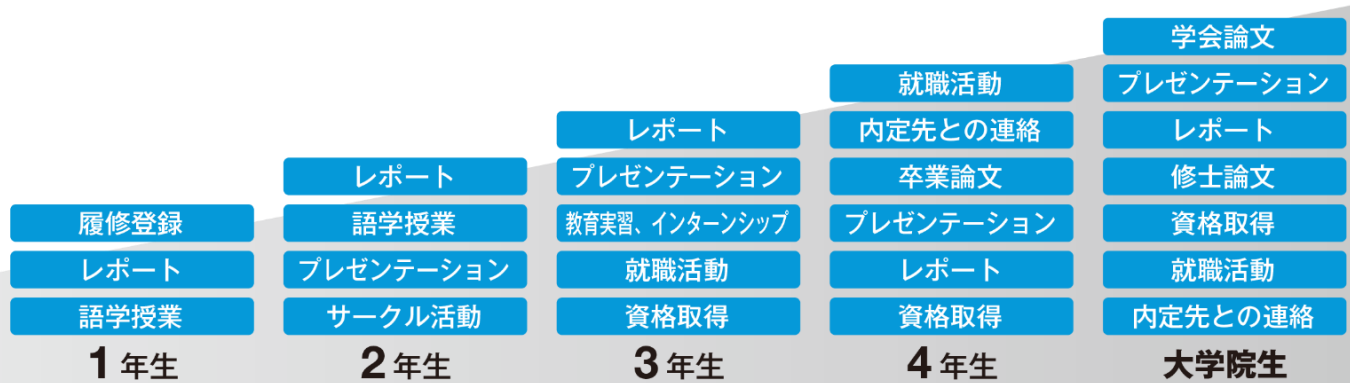

日本獣医生命科学大学
応用生命科学部
動物科学科 新2年
佐藤 託也さん

日本獣医生命科学大学生協同組合 購買書籍部

TEL 0422-32-2809 FAX 0422-32-2807

<http://www.univcoop.jp/nvlu/>

mail:nvlu-coopshop@univ.coop

日獣大
生協HP→

日獣大生協新学期
商品購入サイト↓

パソコンがなければ、 大学生活は始まらない

自分専用の「マイ・パソコン」は入学時から大学生活に欠かせないものですが、年次を追う毎にその重要性が高くなり、新たな使用目的も生まれてきます。ここでは幅広い学年の先輩たちが、それぞれにパソコンの重要性や利用シーンを語ってくれます。

1年生から使う 機会があります

日本獣医生命科学大学
生命科学部
食品科学科
新3年 佐々木 澪さん

1年生からパソコンを使う機会はたくさんあります。オンライン授業の受講はもちろん、ワードやパワーポイントを使ったレポート作成やプレゼン資料作成にはパソコンが絶対に必要です。また現在大学ではほとんどの教室やラウンジ、食堂ホールなど無線で学内LANにつながるので、学内各所でパソコンが使えるようになっています。利用しやすい環境を生かして、使いやすく安心できるパソコンを選んでみてくださいね。きっと強い味方になってくれるはずですよ。