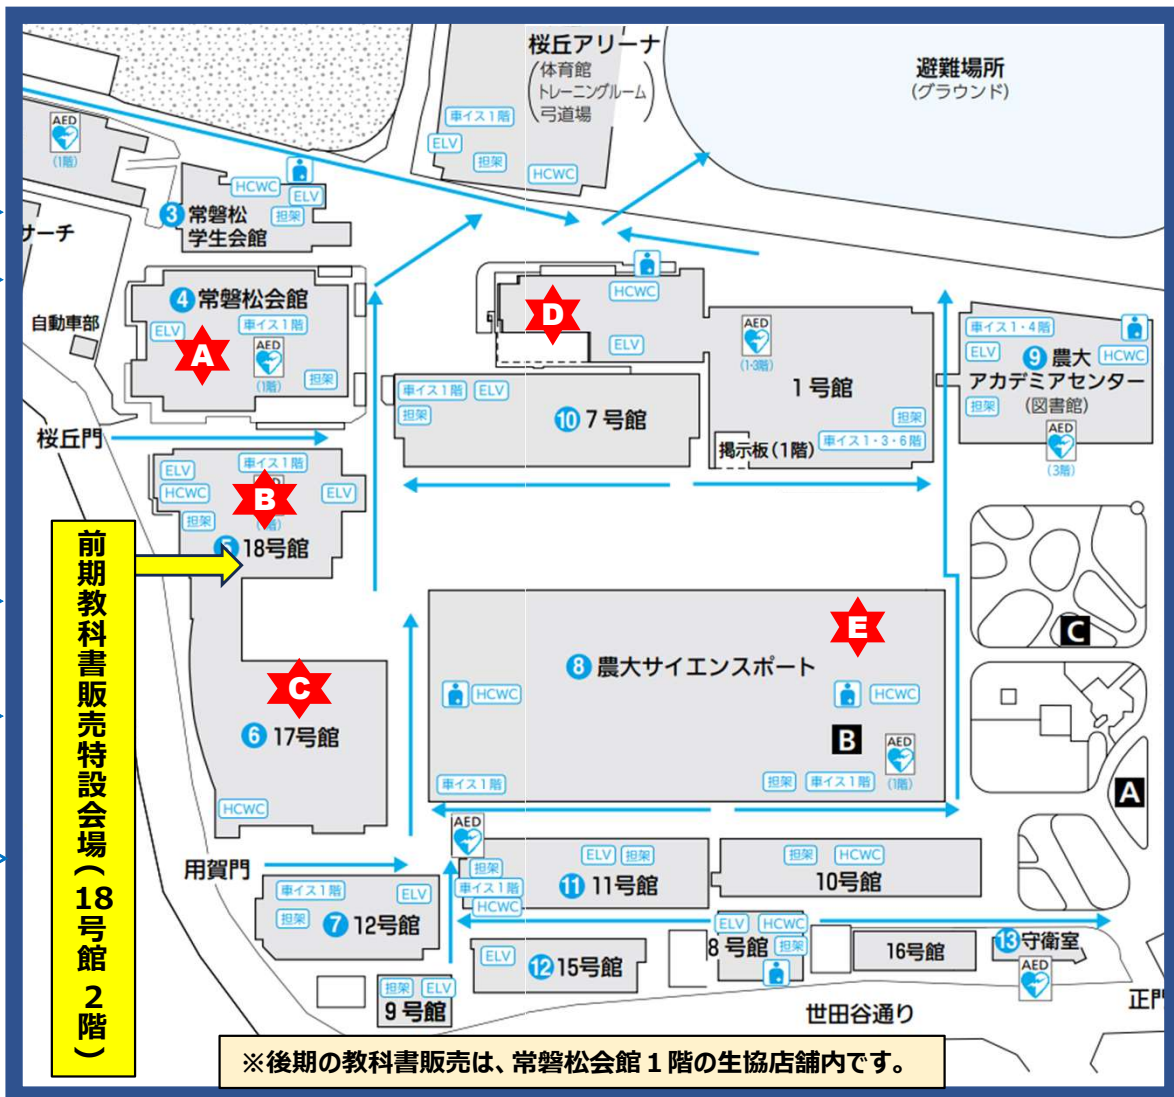

生協電子マネーが利用できるお店 世田谷キャンパス編

生協電子マネー・書籍ポイント還元のご利用は、生協加入・大学生協アプリのダウンロード・設定が必要です。
→ご本人のスマートフォンで、生協加入時に登録したご本人のメールアドレスを登録する必要があります。

生協電子マネーが利用できる店舗は、下記A～Eの5カ所です。

※購買書籍部のミールプランのご利用は、パン・弁当・おにぎり・飲料・デザート・アイス等です。

→カップ麺・カップスープ・お菓子等はご利用いただけません。

※農大生協以外の他店舗(すずしろ・セブンイレブン・サザコーヒー・キッチンカー)ではご利用いただけません。

- A** 常磐松会館1階
生協本部
生協購買書籍部
＜書籍10%ポイント付与＞
＜生協電子マネー利用可＞
生協一番飯
＜生協電子マネー利用可＞
4/2(火)～4/9(火)
4年間安心パソコン
活用サポート&
購入相談会 開催
- B** 18号館2階
教科書販売会場
＜書籍10%ポイント付与＞
＜生協電子マネー利用可＞
- C** 17号館1階
カフェテリアグリーン
＜生協電子マネー利用可＞
- D** 1号館1階
お弁当特設売場
＜生協電子マネー利用可＞
- E** サイエンスポート1階
お弁当特設売場
＜生協電子マネー利用可＞