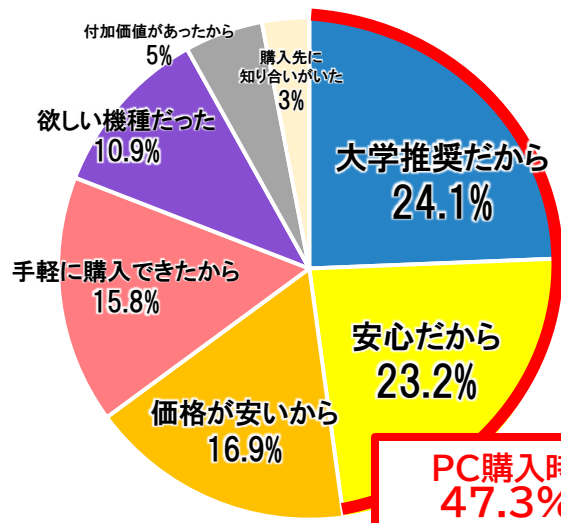

先輩学生の パソコンの選び方

安心重視でPCを選ぶ人多数！

全農大生を対象に2022年に実施したアンケートでは、購入時に「大学推奨だから」「安心だから」と**安心を重視してパソコンを選ぶ方が多い**結果となりました。

パソコンの購入理由は「大学・生協が推奨しているから」が最も選択が多く、影響力が高い事がわかります。特にこちらの理由は生協提案パソコンをご購入いただいた方にほとんどの回答が集中しています。

次いで、「安心だから」という理由も多く、これも生協提案パソコンをご購入いただいた方に回答が集中しています。**万が一のサポートに対する期待（不安）が大きい**ことがうかがえます。

設問：そのパソコンを購入した理由を教えてください。

PC購入時に47.3%の方が安心重視！

◆「大学における教育と ICT 活用に関する実態調査」－2022年度実施

70%以上が加入！

2023年度入学者（新2年生）の**70%以上**がプレミアムサポートにご加入頂いています。

72.5%がプレミアムサポート付帯！

国際食料情報学部
国際農業開発学科
2年生 H.Fさん

私はもちろん、周りの先輩達も加入しています♪