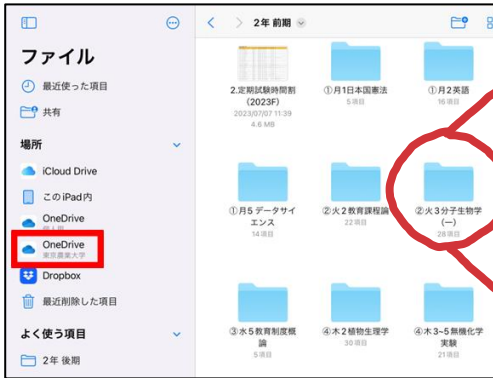

農大生は在学中、**OneDrive** (クラウドストレージ) が1TB分使える → パソコンとiPadの資料共有が簡単にできる！

大学の学習で使うものだから… iPadも4年保証！

	自然故障	破損	水濡	紛失盗難	海外
保証	○	△	△	×	×

△はiPad本体のみ対応可

- ・保証対象は“iPad本体”と“Apple Pencil”のみ
- ・バッテリーの経年劣化は対象外
- ・付属の USB ケーブルや充電アダプタの故障は 1年のメーカー保証のみ、2年目以降は有償での対応

- ・メーカー規定内の自然故障であれば無償対応(回数制限なし)
- ・保証期間内の過失や事故による損傷に対する修理保証は保証期間中(4年間)最大2回まで(自己負担額2,200円)
- ・メーカー規定で全損判断となった場合は修理対応不可 未経過期間により返金 (購入日より1年以内 4,100円, 2年以内2,000円, 3年以降0円 税別)

Apple Pencil(Type-C)
メーカー4年間保証 + 動産保険4年間

iPad本体

生協組合員価格 ~~84,280~~ 税込 円

さらに3,000円引き！

生協組合員価格 **81,280** 税込 円

さらに！プレミアムサポートパック加入者は iPadも修理時に代替機を即日貸出します！

※大学生協ではiPadをあくまでサブデバイスとしてご提案しているため、**大学生協にてパソコンを購入者した方のみ**オプションとしてご購入いただけます