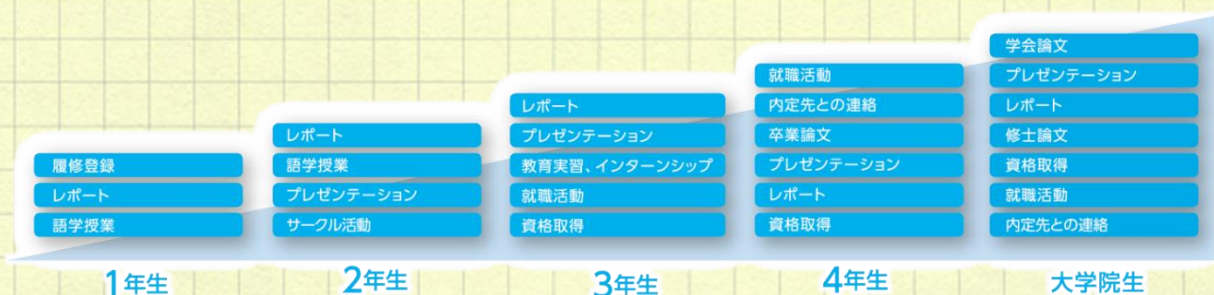

東京農業大学の学びではPCが必要です

早いうちからの PCスキル習得が大事！

- 学年が上がるにつれて使用頻度増加↗
- 論文作成や就活で困らない為に！
- 就職後は更に高度な操作が求められる