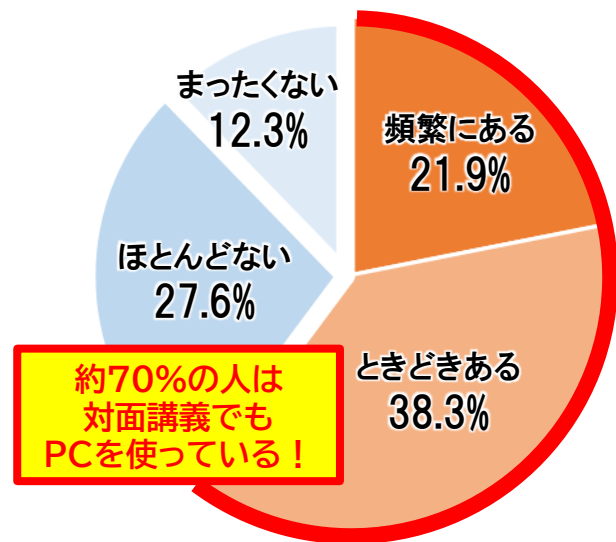

設問：そのパソコンを購入した理由を教えてください。

PC購入時に47.3%の方が安心重視！

◆「大学における教育と ICT 活用に関する実態調査」－2022年度実施

70%以上が加入！

2023年度入学者（新2年生）の**70%以上**がプレミアムサポートにご加入頂いています。

72.5%がプレミアムサポート付帯！

国際食料情報学部
国際農業開発学科
2年生 H.Fさん

私はもちろん、周りの先輩達も加入しています♪

*免責金5,000円

先輩学生の パソコンの使い方

対面講義でもパソコンを使う!?

全農大生を対象に2023年に実施したアンケートでは、**約7割の学生がパソコン・タブレットがないと受けられない対面講義が「頻繁にある」「ときどきある」と回答**しています。

今までは紙媒体に印刷して配られていた**講義の資料(レジュメ)が、電子化されたデータで配布されるようになったこと**で、対面での講義でもパソコンを開き、資料を見ながら講義を受ける形式が一般化されています。

「配布資料」+「わからない単語の検索」などを複数同時に画面に表示し行うことはパソコンならではの学び方と言えます。また、**ペンに対応したデバイスであれば、資料への書き込みもできるため、さらに学び方が広がります。**

◆農大生まるごとアンケートー2023年度実施 n=613

設問：パソコン・タブレットがないと受けられない対面講義はどれくらいありますか。

自己学習は自宅以外でも!

上記と同じアンケートでは、**約85%の先輩が自主学習を自宅以外でも行っている**と回答しています。

自主学習のスポットとして人気なのは、大学の図書館や空いている講義室などが上がっている。**同じ講義を受けている友達同士と一緒に自主学習を進めている学生**が多いようです。

大学でできた友達と一緒に学習を進めるうえでは、**いつでも・どこでも持ち運べるパソコンを用意することが重要**といえるでしょう。

また、**農大生協でご案内している3機種は学内で使用している先輩・同級生が多くいるため、操作で困ったことも友達同士で教えあえるのも魅力の一つ**である。