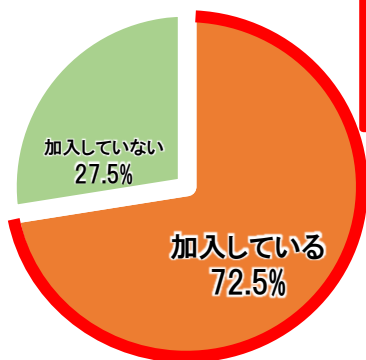

先輩学生の パソコンの選び方

安心重視でPCを選ぶ人多数！

全農大生を対象に2022年に実施したアンケートでは、購入時に「大学推奨だから」「安心だから」と**安心を重視してパソコンを選ぶ方が多い**結果となりました。

パソコンの購入理由は「大学・生協が推奨しているから」が最も選択が多く、影響力が高い事がわかります。特にこちらの理由は生協提案パソコンをご購入いただいた方にほとんどの回答が集中しています。

次いで、「安心だから」という理由も多く、これも生協提案パソコンをご購入いただいた方に回答が集中しています。**万が一のサポートに対する期待（不安）が大きい**ことがうかがえます。

設問：そのパソコンを購入した理由を教えてください。

PC購入時に47.3%の方が安心重視！

◆「大学における教育と ICT 活用に関する実態調査」－2022年度実施

70%以上が加入！

2023年度入学者（新2年生）の**70%以上**がプレミアムサポートにご加入頂いています。

72.5%がプレミアムサポート付帯！

国際食料情報学部
国際農業開発学科
2年生 H.Fさん

私はもちろん、周りの先輩達も加入しています♪