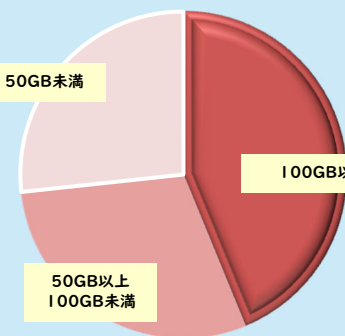

※ WiMAX / au 4G LTE / au 5G

契約期間の縛りなし

端末代金 & 事務手数料 &
解約金0円

解約まで
ずっと同じ
月額料金

学生限定特別プラン

3万円相当の端末代金が無料！

税込
4,260 円/月

※プラスエリアモード利用月のみ税込1,100円が月額金額に追加されます。

先着で専用充電器
プレゼント！

学生ってどのくらいの通信容量が必要??

4割以上の学生が
月100GB以上を利用中
※2022年5月 DIS mobile調べ

毎日使う学生だからこそ
通信容量無制限の
WiMAXがおすすめ！

容量帯別 利用者数

au・UQ mobile ユーザーはさらにお得！

WiMAX + 5Gとセットで最大1,100円/月

au UQ mobile スマホ代がお得に！
※ご加入のスマホプランにより割引率は異なります。