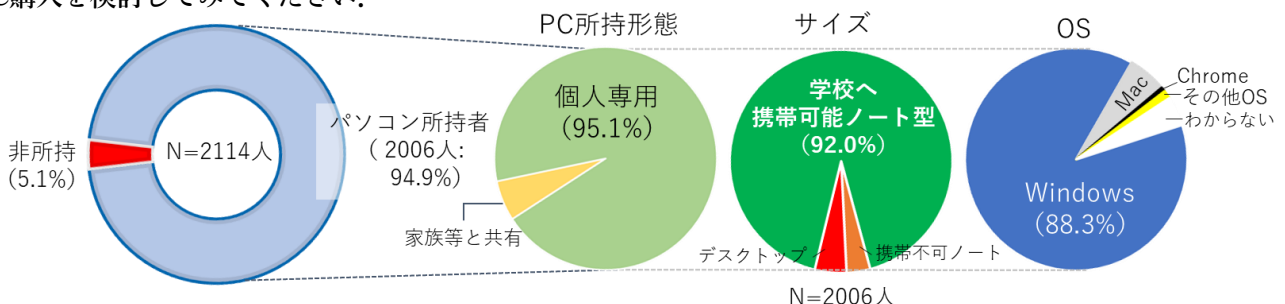

情報教育センターで前学期中に聴取したアンケート（図2）によると、2022年度1年次生のパソコン所持者は95%程度、さらにそのうちの9割以上が個人専用PCで、大学へ携帯可能なノート型PCを所持していることが分かりました。これからのAI時代でのスキルアップ、また学習・キャンパスライフの充実を見据え、非所持の方は慎重に各自のPC購入を検討してみてください。

東京農業大学
情報教育センター
(生産環境工学科教授)
島田 沢彦 先生

図1 LMS（学習管理システム）を用いた授業教材配信の例

図2 農大1年生の所持パソコン状況（2023前学期情報教育センター調査）

農大の授業で使用するパソコンやタブレット端末の推奨スペックを教えてください。

新たにPC等情報端末を購入する場合の参考として、農大生が利用している標準的なPCのスペックをお示しします。**(キャンパスへの持ち運びが可能なノート型PCを推奨)**
(東京農業大学 2024年度 入学手続要項「12. パソコン等情報端末及びインターネット環境の準備」より)