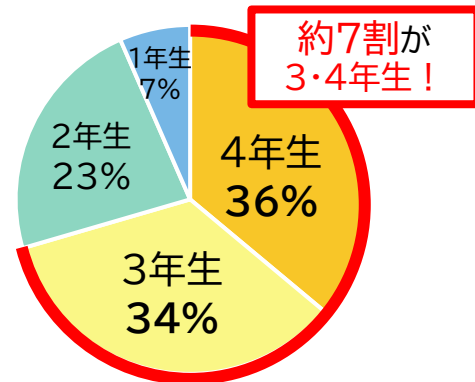

1. 自然故障に対応する4年間の長期メーカー保証

パソコンは精密な部品がたくさん集約されていてできているため、**正しい使い方をしていても、どうしても故障してしまうことがあります。**この自然故障に対する修理をカバーするのが「メーカー保証」です。

通常、量販店や通信販売で購入した製品にはメーカー保証が1年間しかついていませんが、**生協パソコンは大学での利用を前提としているため、4年間の保証が付帯しています。**そのため本体が故障した場合、**メーカー保証範囲内であれば何度でも修理可能**です。

上級生になると、インターン/エントリーシート・履歴書作成/卒業研究・論文の作成と発表など、大事な場面でのパソコン使用頻度が上がります。そのような時の故障でもすぐに対応致しますのでご安心頂けます。

※メーカー保証期間中でも、無料修理規定対象外の場合は有料となります。

2022年度修理実績

学年別受付割合

2. 不注意による故障などもカバーする4年間サポート

大事に扱っているつもりでも、誰にでも「ついうっかり」ということはあります。飲み物をこぼしてしまう、机から落としてしまう、知らずにペンなどの異物を挟んでパソコンを閉じてしまう、といった不注意による故障は後を絶ちません。こうした**故障や破損も、生協パソコンのサポートは卒業までの4年間カバーしています。**