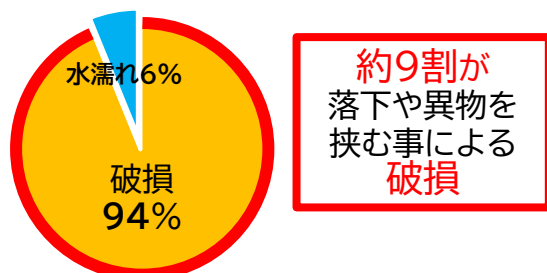

上級生になると、インターン/エントリーシート・履歴書作成/卒業研究・論文の作成と発表など、大事な場面でのパソコン使用頻度が上がります。そのような時の故障でもすぐに対応致しますのでご安心頂けます。

※メーカー保証期間中でも、無料修理規定対象外の場合は有料となります。

2022年度修理実績

学年別受付割合

2. 不注意による故障などもカバーする4年間サポート

大事に扱っているつもりでも、誰にでも「ついうっかり」ということはあります。飲み物をこぼしてしまう、机から落としてしまう、知らずにペンなどの異物を挟んでパソコンを閉じてしまう、といった不注意による故障は後を絶ちません。こうした**故障や破損も、生協パソコンのサポートは卒業までの4年間カバーしています。**