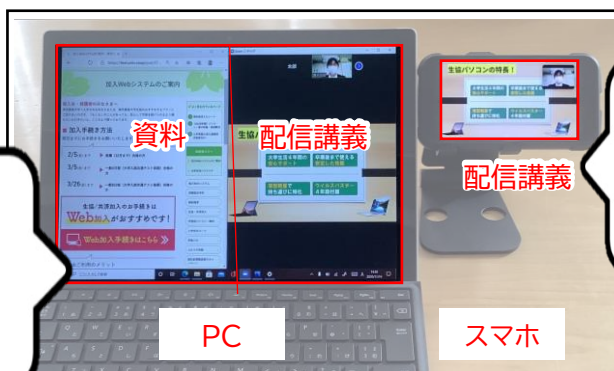

※機種によって保証制度が異なります。詳しくは5ページをご覧ください。

Microsoft Officeについて

農大生は在学期間中、遠隔授業教材の視聴やレポートの作成に必須なWord、Excel、PowerPointといった**Officeソフトを自分のパソコンに無料でインストールして利用することができます。**

持ち運びできる自分専用のパソコンがあれば、どこでも作業を進めることができ、とても便利です。

スマートフォンやタブレットでも使用できるOfficeアプリがありますが、パソコン版に比べ機能が制限されており、パソコン版とデータをやり取りした際に文字やレイアウトが崩れて表示されてしまう場合もあるので、提出課題などの作成はパソコン版Officeのご利用を強くお勧めいたします。

※Officeソフトは入学後、学籍番号が配布されてからインストールが可能になります。

東京農業大学の学びではPCが必要です

早いうちからの PCスキル習得が大事！

- 学年が上がるにつれて使用頻度増加↗
- 論文作成や就活で困らない為に！
- 就職後は更に高度な操作が求められる

＼大学の授業にはパソコンの使用をお勧めします！／

Q 農大の授業にはどのような情報機器が必要ですか？

A 「ノート型PC」または「タブレット（キーボード付）」の使用をお勧めします。
スマートフォンは、レポートの作成やオンラインでの小テスト受験等に適しておらず、
PCやタブレットに比べて学習環境としては十分とは言えません。

東京農業大学 2024年度 入学手続要項「12. パソコン等情報端末及びインターネット環境の準備」より

配信講義の場合…

PCは2画面表示が可能！

配信講義 + 資料閲覧
or
アプリで
ノートテイク

スマホのみでは
講義の画面表示で
精一杯☹️

※iPadやAndroidタブレットのみでは、アプリケーションの機能がパソコン版の同名ソフトに比べて大きく制限されていたり、取り扱うデータにパソコンとの互換性が不十分な場合もあり、大学でメインの学習用機器として使用する事は生協ではお勧めしておりません。