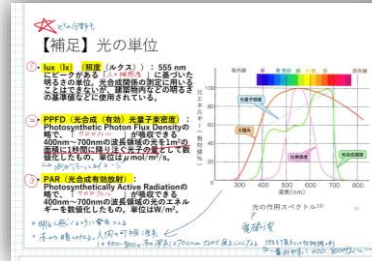

＼PCで書き込みした資料も簡単印刷♪／