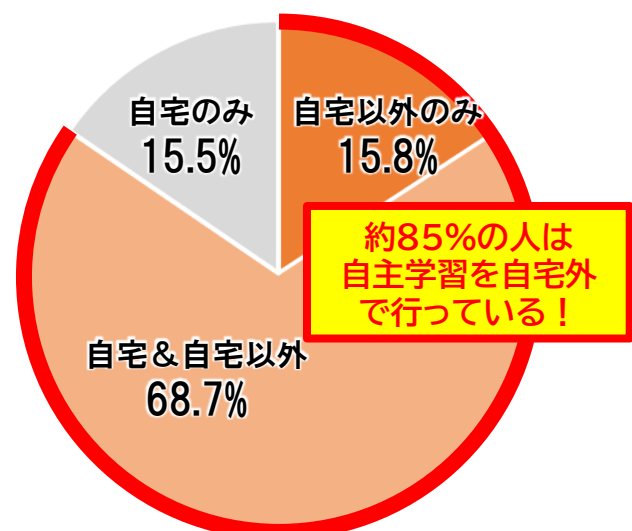

自己学習は自宅以外でも!

上記と同じアンケートでは、**約85%の先輩が自主学習を自宅以外でも行っている**と回答しています。

自主学習のスポットとして人気なのは、大学の図書館や空いている講義室などが上がっている。**同じ講義を受けている友達同士と一緒に自主学習を進めている学生**が多いようです。

大学でできた友達と一緒に学習を進めるうえでは、**いつでも・どこでも持ち運べるパソコンを用意することが重要**といえるでしょう。

また、**農大生協でご案内している3機種は学内で使用している先輩・同級生が多くいるため、操作で困ったことも友達同士で教えあえるのも魅力の一つ**である。

◆農大生まるごとアンケートー2023年度実施 n=613

設問：自主学習はどこで行っていますか。(複数回答可)