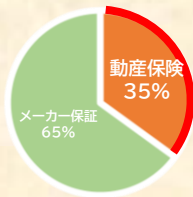

5

免責金無償対応

修理時の免責金も生協が負担いたします！

液晶破損や水濡れなどの自損時の修理に動産保険を利用した際に発生する**自己負担金5,000円を生協が負担**します！（年1回まで）有償修理の多くは液晶割れです。プレミアムサポート加入で4年間安心してお使いいただけます。

2019年度入学者(22年度卒業)
修理受付実績