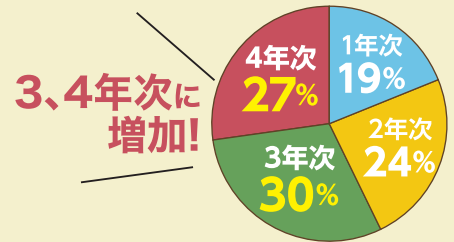

3つの理由

自信を持って
おすすめします!

3 パソコントラブルをサポート 学修の4年間、充実のサポート体制で安心

もしもの時…パソコンも、大学の学修も守ります

パソコンは精密な部品がたくさん集約されていてできている製品です。ですから、正しい使い方をしてもどうしても故障してしまうことがあります。この自然故障に対する修理をカバーするのがメーカー保証ですが、ほとんどの場合1年間が保証期間。そこで、大学生協では、入学時に購入したパソコンを卒業まで安心して使えるように、メーカー保証を4年間に延長しています。

詳細はP.9-10へ

Q パソコンが故障・破損して修理したことがありますか?

自然故障の学年別割合

自然故障は使用年数に応じて増加します。

●4年間の動産&修理ダブル保証

例えば 落としてしまい、
画面が割れてしまった

画面が割れ、全く表示されない。
画面だけの問題なのか、本体も壊れてしまったのか…

生協窓口へ持ち込み、修理に出す。