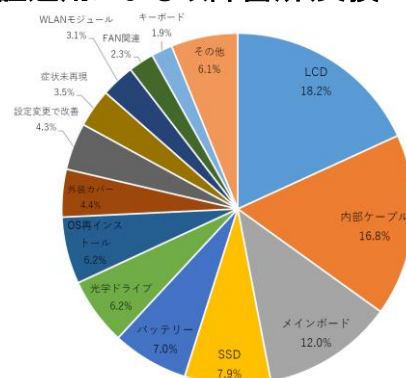

保護者の
皆様へ

4年間ずっと安心して使えます

大学生協オリジナルパソコン最大のおすすめポイントはサポートが充実していることです。4年間のメーカー保証と動産保証が含まれており、もしものときには学内にある生協で相談できるので安心です。

安心ポイント① 自然故障4年保証+動産保険4年

自然故障:長期4年メーカー保証

正しい使い方をしていても、どうしても故障してしまうことがあります。この自然故障に対する修理をカバーするのがメーカー保証です。

- ○通常メーカー保証は1年間のみです
- ○生協では
  メーカー保証1年+延長3年=4年保証です
- ○自然故障4年保証は生協だけ!

不注意による故障・破損をカバーする動産保険

ユーザーの不注意による故障にはメーカー保証は適用されませんが、大学生協オリジナルパソコンには、5,000円からの低額な自己負担金で修理が受けられる動産保証が含まれます。修理が難しい全損扱いの場合は、再購入のための補助もあります。

こんな故障でも、この金額で修理できました

事例
01

操作中にお茶をこぼしてしまった

■購入後4年目にあたり、補償限度額が60,000円の事例です。修理費用が限度額を超える場合は、その差額に5,000円を加算した金額が自己負担金となります。

症状: 画面表示不良
修理費用: 72,684円のところ
自己負担金額: **17,684円**

事例
02

パソコンを閉じる時に筆記具を挟んでしまった

症状: 液晶画面破損
修理費用: 75,924円のところ
自己負担金額: **5,000円**

事例
03

自転車のカゴから落としてしまった

症状: 電源が入らないなど
修理費用: 29,268円のところ
自己負担金額: **5,000円**

動産保証適用による故障箇所(交換パーツ)

- ●修理金額の年間補償限度額は、1年目15万、2年目12万、3年目10万、4年目6万(税込)です。(パソコンの購入金額が補償の上限です)
- ●「盗難」「紛失」「乱用」「自然災害」「ソフトウェア要因障害」などは、動産保険の対象外です。
- ●修理不能な「全損」扱いの場合でも、再購入のための補助を受けることができます。

安心ポイント② 修理時 代替機貸出

パソコンの修理にはある程度の日数がかかります。その期間パソコンが使えないと、講義が受けられない、レポートが書けない、など困ってしまいます。ですので、修理期間中でもパソコンが使用できるように**代替機の貸し出しを無料**で行っています。
※代替機は購入された機種と異なる場合があります。また台数には限りがあります。