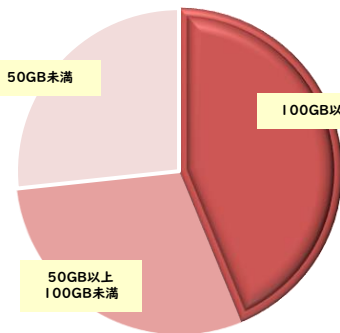

au・UQ mobile ユーザーはさらにお得!

WiMAX +5Gとセットで最大1,100円/月

au  
UQ mobile スマホ代がお得に!

※ご加入のスマホプランにより割引率は異なります。

家族みんなが対象

詳しくは各WEBサイトをご確認ください

※一定期間内に大量のデータ通信のご利用があった場合、混雑する時間帯の通信速度を制限する場合があります。※端末はモバイルルーターかホームルーターのどちらかを選択。※「プラスエリアモード」は月30GBまで。超えた場合はプラスエリアモードのみ当月末までの通信速度を送受信最大128kbpsに制限。※月額料金はご本人様(18歳以上の方)または親権者名義のクレジットカード払いのみとなります。

## WiMAXってどんな場面で使うの??

通学の電車内  
スマホで調べ物

隙間時間に  
カフェで課題

シェアして使える

オンライン授業も  
スムーズに

自宅用の回線として

## 学生ってどのくらいの通信容量が必要??

容量帯別 利用者数

4割以上の学生が  
月100GB 以上を利用中

※2022年5月 DIS mobile調べ

毎日使う学生だからこそ

通信容量無制限の

**WiMAXがおすすめ!**