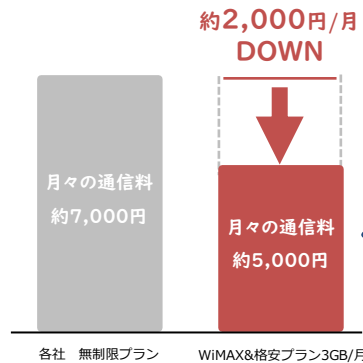

## 学内・自宅にネット環境があっても...

無料Wi-Fiがあるアパートに入居したのに、スピードが遅くてオンライン授業に集中できなかった……。

学内Wi-Fiはあるけど、場所や時間帯によってスピードが遅くなる……。

**WiMAXで安心・快適な通信環境を実現**

## 通信料金の見直しをしよう!

例えば……

月々の通信料金が7,000円の無制限プランを契約されている場合、月3GBを1,000円程度で使用できる格安プランとWiMAXを組み合わせることで、同じ無制限でも月々2,000円、年間に換算すると24,000円もお得にできます。

同じ無制限でも……

年間で  
約**24,000円**  
おトクに!!

- 一定期間内に大量のデータ通信のご利用があった場合、混雑する時間帯の通信速度を制限する場合があります。
- 本製品に充電器は付属していません。プレゼント（先着順）対象外となった方はUSBプラグ：Type-Cの充電用機器をお買い求めください。
- 端末の不具合等が発生いたしましたら、まずは下記DISコールセンターまでお問合せください。
- 月額料金をご本人様（18歳以上の方）または親権者名義のクレジットカード払いのみとなります。
- プラスエリアモード利用月のみ税込1,100円が月額金額に追加されます。
- 別途ユニバーサルサービス料（電話リレーサービス料込）として3円/月が掛かります。この料金は見直しにより変更される場合がございます。
- ご契約から6ヶ月以内に解約された場合は、端末を返却いただけます。送料はお客様負担となります。
- 月の途中でのご加入もしくはご解約の場合、月額料金はご利用日数分の日割額となります。
- 返品・キャンセルは弊社初期契約解除制度に準じます。詳しくは申込サイトをご確認ください。
- 消費税率10%での計算。将来の税率変更により、税込金額が変わる場合がございます。 ※2023年11月末時点