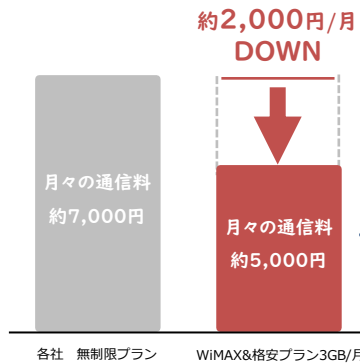

WiMAXってどんな場面で使うの??

通学の電車内
スマホで調べ物

隙間時間に
カフェで課題

シェアして使える

オンライン授業も
スムーズに

自宅用の回線として

学生ってどのくらいの通信容量が必要??

容量帯別 利用者数

4割以上の学生が
月100GB 以上を利用中

※2022年5月 DIS mobile調べ

毎日使う学生だからこそ

通信容量無制限の

WiMAXがおすすめ!

学内・自宅にネット環境があっても...

無料Wi-Fiがあるアパートに入居したのに、スピードが遅くてオンライン授業に集中できなかった……。

学内Wi-Fiはあるけど、場所や時間帯によってスピードが遅くなる……。

WiMAXで安心・快適な通信環境を実現

通信料金の見直しをしよう!

例えば……

月々の通信料金が7,000円の無制限プランを契約されている場合、月3GBを1,000円程度で使用できる格安プランとWiMAXを組み合わせることで、同じ無制限でも月々2,000円、年間に換算すると24,000円もお得にできます。

同じ無制限でも……

年間で
約24,000円
おトクに!!

- 一定期間内に大量のデータ通信のご利用があった場合、混雑する時間帯の通信速度を制限する場合があります。
- 本製品に充電器は付属していません。プレゼント（先着順）対象外となった方はUSBプラグ：Type-Cの充電用機器をお買い求めください。
- 端末の不具合等が発生いたしましたら、まずは下記DISコールセンターまでお問合せください。
- 月額料金はご本人様（18歳以上の方）または親権者名義のクレジットカード払いのみとなります。
- プラスエリアモード利用月のみ税込1,100円が月額金額に追加されます。
- 別途ユニバーサルサービス料（電話リレーサービス料込）として3円/月が掛かります。この料金は見直しにより変更される場合がございます。
- ご契約から6ヶ月以内に解約された場合は、端末を返却いただけます。送料はお客様負担となります。
- 月の途中でのご加入もしくはご解約の場合、月額料金はご利用日数分の日割額となります。
- 返品・キャンセルは弊社初期契約解除制度に準じます。詳しくは申込サイトをご確認ください。
- 消費税率10%での計算。将来の税率変更により、税込金額が変わる場合がございます。 ※2023年11月末時点