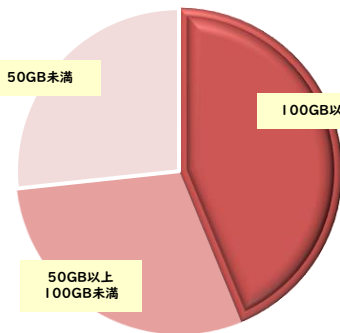

詳しくは各WEBサイトをご確認ください

※一定期間内に大量のデータ通信のご利用があった場合、混雑する時間帯の通信速度を制限する場合があります。※端末はモバイルルーターかホームルーターのどちらかを選択。※「プラスエリアモード」は月30GBまで。超えた場合はプラスエリアモードのみ当月末までの通信速度を送受信最大128kbpsに制限。※月額料金はご本人様（18歳以上の方）または親権者名義のクレジットカード払いのみとなります。

WiMAXってどんな場面で使うの??

通学の電車内
スマホで調べ物

隙間時間に
カフェで課題

シェアして使える

オンライン授業も
スムーズに

自宅用の回線として

学生ってどのくらいの通信容量が必要??

容量帯別 利用者数

4割以上の学生が
月100GB 以上を利用中

※2022年5月 DIS mobile調べ

毎日使う学生だからこそ

通信容量無制限の

WiMAXがおすすめ!

学内・自宅にネット環境があっても...

無料Wi-Fiがあるアパートに入居したのに、スピードが遅くてオンライン授業に集中できなかった……。

学内Wi-Fiはあるけど、場所や時間帯によってスピードが遅くなる……。