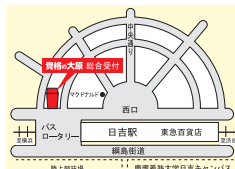

日吉キャンパスから 徒歩1分

合格へと導く環境が ココにあります!

講義教室

講義が行われる教室です。常勤講師の熱のこもった講義により、モチベーションがアップすること間違いありません。

自習室

「自宅では集中できない」そんな方は、落ち着いた雰囲気の日吉校自習室をフルに活用してください。集中して学習できます。

専用ロッカー設置

特に大学から直接通学される場合などは、荷物も多くなりとても不便です。日吉校では貸しロッカーを設置し、一定期間ご利用いただけます。

質問・相談スペース

講師に直接質問できるスペースもご用意しています。学習内容のご質問や勉強の進め方などについても、専任講師が心ゆくまで対応します。

質問電話

質問電話を使って、東京水道橋校の専任講師に質問をしたり、学習相談をすることができます。ぜひ、ご利用ください。

清潔なお手洗

清潔に保たれているので、女性にも安心です。学習に集中できるよう生活環境にも力を入れています。

最新の設備が充実!

映像講義を視聴する設備も充実! 受講するために万全な学習設備が整っています。

TA制度

(ティーチングアシスタント制度)

資格の大原日吉校では慶應義塾大学在学中の公認会計士試験合格者がTAとして受験生に近い立場からサポートします。

慶應義塾大学
浦上 毅さん

1年次
現役一発
合格

慶應義塾生協にて受講 5%OFF!!

詳細はこちら

<https://www.univcoop.jp/keio/order/order_89.html>

資格の大原 日吉校は、2025年8月末をもって閉館となります。9月以降は首都圏大原グループ各校及び通信講座にて受講生のサポートを行って参ります。

毎月開催中! 公認会計士“一発合格学習法”説明会

資格の大原 日吉校では公認会計士を目指す方や興味をお持ちの方のご質問やご相談を承る公認会計士“一発合格学習法”説明会を開催しています。専門のスタッフが皆様のご質問等になんでもお応えいたします。

体験入学・個別相談随時受付中! お気軽にお問い合わせください!

資格の大原 就職の大原 日吉校

☎045-566-7751

本館: 横浜市港北区日吉本町1-23-6

【受付時間】月~土9:00~19:00 / 日・祝9:00~15:00

日吉校モバイルサイト

資格の大原
日吉校のことが
もっと良くなる!

今すぐアクセス>>>

<http://hiyoshi.o-hara.sc/>

現役一発合格の実現のために!
ぜひ資格の大原 日吉校を
ご利用ください。

水野 悦之 講師
慶應義塾高校出身

中村 朋義 講師