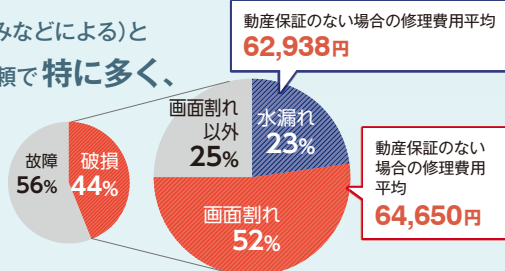

生協の塾生パソコンなら

自己負担5,000円で修理！

※保証上限金額を超える場合は差額を実費負担

動産保険がないと…

修理費用は平均63,344円 ※2020年度修理実績より

	保証上限金額			
dynabook	1年目 15万円	2年目 15万円	3年目 15万円	4年目 15万円
MacBookシリーズ	1年目 15万円	2年目 12万円	3年目 10万円	4年目 6万円

※ MacBook シリーズは2年目から通常故障でも保証金額を使用します。

液晶割れ(落下・挟み込みなどによる)と

水濡れは、塾生の修理依頼で特に多く、

費用も高額になる事例です。

パソコン修理の内容

(2020/4/1 ~ 2021/3/31)
塾生パソコン修理件数: 272件

法学部 2年生

私は大学生になるまでほとんどパソコンを使ったことがなく、大学入学時、どんなパソコンを買えばよいか悩みましたが、最終的には**保証が手厚いという理由で塾生パソコンを購入しました**。保証を重視したのは、前に家族兼用のパソコンが故障した際、メーカーとのやり取りがとても大変だった記憶があったからです。家電量販店との比較も行い、見た目の金額的には少し高くなってしまいましたが、それよりも**「4年間安心して使える」ということに価値を感じました**。そして実際にパソコンを使っていると、2年間で2回の故障に見舞われました。1度目は朝起きてパソコンを付けたらなぜか起動せず、当日には授業もあったので焦りましたが、生協で代替機を貸してもらって授業を受けることが出来ました。2回目は夏休み頃にパソコンの動作が少し重いと感じていたため、授業がない期間ということもあり修理に出しました。どちらも無償で行っていただき、大変助かりました。パソコンは授業では使っていましたが、何か特別な使い方をした覚えはなく、**「自然に使っていて壊れることがある」ということを学びました**。パソコンにあまり詳しくない人はもちろん、修理関係で苦労したくない人にも、**4年間保証のついた塾生パソコンはおすすめです！**