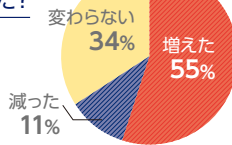

オンライン授業で印刷枚数は増えた? 減った?

法学部 1年生

User's Voice

大学生になってから、**想像以上にプリンターを使っています**。高校以前と同様に、紙に書き込んで勉強したいタイプなので、1週間で50枚近く印刷をしています。印刷時間も結構かかるので、**早くなったというのは魅力的**に感じます。また、パソコンを持っていなかった受験生時代は、スマホから印刷していたので、**スマホ印刷も使いやすい**と感じる学生さんが多いと思います!