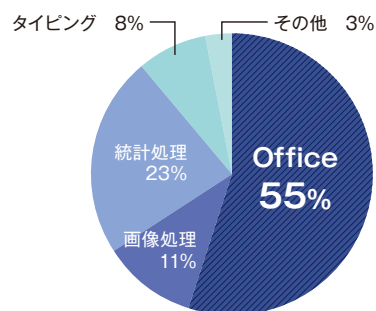

課題・レポートに必要な機能、あなたは使えますか？

Word	☒ 大学の形式でレポートが書ける ☒ 文書の体裁や書式を見やすく整えることができる ☒ 文書に図や表、数式を挿入できる
Excel	☒ データをキレイに表にまとめることができる ☒ 関数を使って多くの計算を簡単にすることができる ☒ 様々な種類のグラフを作成できる
Power Point	☒ 聞いている人がわかりやすいプレゼンができる ☒ 見やすいスライド作成のポイントがわかる ☒ ゼミや研究発表で必要になる機能やプレゼンのポイントがわかる
PC知識	☒ レポート提出の際のメールマナーがわかる ☒ 課題の提出方法や学内での印刷方法など塾生ならではの使い方がわかる ☒ 塾生が各種大学情報の確認の際に使うサイトの活用法を知っている

$$V_{in}(t) - L \frac{d^2}{dt^2} q(t) - R \frac{d}{dt} q(t) - V_{out}(t) = 0$$

大学入学後に、「高校時代のPCスキルでは苦労した」と感じるもの