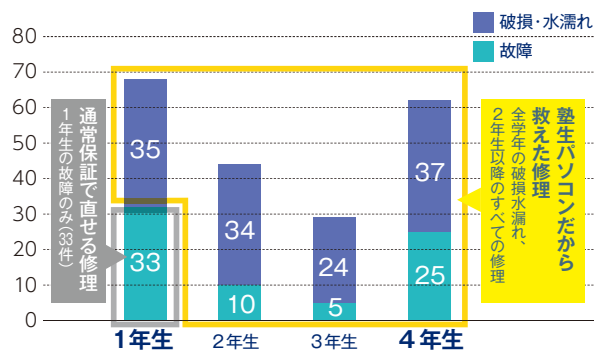

▶ 塾生パソコンだけのこだわり

学生自身が選定

毎年のアンケート調査、機種選定の会議にも職員と一緒に学生が参加！4年間使う大学生活で使うパソコンだから、学生自身が選定。**学生が選定しているのは大学生協だけ！**

修理期間中の代替機の無料貸出

4年間保証のついている生協のパソコン。修理の心配は減ったけど、修理中にパソコンが使えないのは困る！という人のために、生協では**修理期間中に代替機の貸出を行っています**。壊れたときでも、授業等に不出られるので安心です。

※修理の状況によっては1~2週間程度お持ちいただく場合がございます。
プレミアムサポートパスにご加入の方は、即日での貸出が可能です。

塾生パソコン購入者だけの特典

生協でパソコンを買った人のみ受けられる特典として、「パソコンスキルアップ講座」や、修理で直せないパソコントラブルを店舗で対応可能な「プレミアムサポートパス」を割引でご利用いただけます。**何かあったら生協に駆け込めるので、4年間安心です！**

4年保証は生協のこだわり！

Q. 4年保証って必要な？

A. 修理が多いのは**1年生と4年生**

一般的にパソコンが自然故障し始めると言われる3年を越えると、故障も自然と多くなります。4年間、授業にサークルにプライベートに、ハードに使う相棒だから、きちんとしたものを選びましょう！

塾生のパソコン修理状況について 各学年の修理事件数

慶應義協受付 2020/4/1 ~ 2021/3/31

慶應義塾生協
新生入サポートセンター
佐藤 卓志 店長