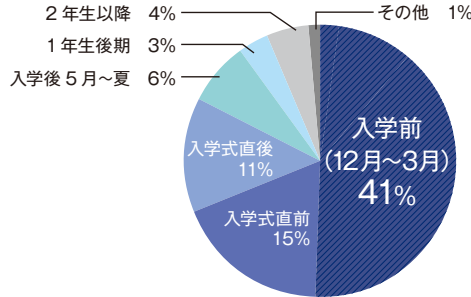

塾生パソコンは台数限定です。お早めにお申し込みください。

4年間の安心

壊れても壊しても、**4年間**の安心サポート

プレミアムサポートパス

大学生協の**パソコントラブル**をサポート

2022年慶應生協
新入生応援サイト

<https://text.univ.coop/puk/START/keio/>

マイパソコンは塾生の“生活必需品”です

塾生の先輩に聞きました!

自分専用のパソコンはありますか?

パソコンはいつ購入しましたか?

4年間保証は生協の新入生パソコンだけ!

学年が上がるにつれて、パソコンの使用場面は増えていきます。必要なタイミングでパソコンを使いこなせるように、早めに購入しておきましょう。いつか買うなら、“**今がオトク**”です!

大学でのパソコン使用場面

1年生	2年生	3年生	4年生	大学院生
履修登録	レポート	レポート	就職活動	学会論文
レポート	語学授業	プレゼンテーション	内定先との連絡	プレゼンテーション
語学授業	プレゼンテーション	教育実習、インターンシップ	卒業論文	レポート
	サークル活動	就職活動	プレゼンテーション	修士論文
		資格取得	レポート	資格取得
			資格取得	就職活動
				内定先との連絡