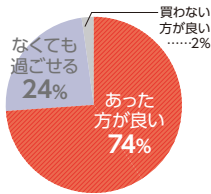

▶ 大学生協のプリンター

塾生の大半が、**自宅にプリンターが欲しい**と回答しています!パソコンからのレポートや授業資料の印刷で大学生活で大活躍。また、オンライン授業に伴って、印刷枚数も増加していることもあり、**印刷スピードの速いプリンター**を選ぶのもポイントです。

一人暮らし、プリンター必要?