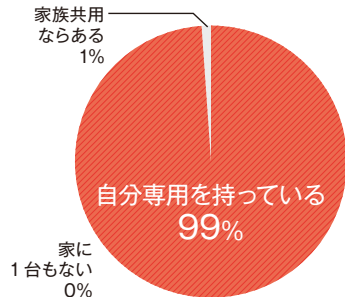

塾生パソコンは台数限定です。お早めにお申し込みください。

4年間の安心

壊れても壊しても、**4年間**の安心サポート

プレミアムサポートパス

大学生協の**パソコントラブル**をサポート

2022年慶應生協
新入生応援サイト

<https://text.univ.coop/puk/START/keio/>

マイパソコンは塾生の“生活必需品”です

塾生の先輩に聞きました!

自分専用のパソコンはありますか?

パソコンはいつ購入しましたか?

4年間保証は生協の新入生パソコンだけ!

学年が上がるにつれて、パソコンの使用場面は増えていきます。必要なタイミングでパソコンを使いこなせるように、早めに購入しておきましょう。いつか買うなら、“**今がオトク**”です!

大学でのパソコン使用場面

1年生	2年生	3年生	4年生	大学院生
履修登録	レポート	レポート	就職活動	学会論文
レポート	語学授業	プレゼンテーション	内定先との連絡	プレゼンテーション
語学授業	プレゼンテーション	教育実習、インターンシップ	卒業論文	レポート
	サークル活動	就職活動	プレゼンテーション	修士論文
		資格取得	レポート	資格取得
			資格取得	就職活動
				内定先との連絡