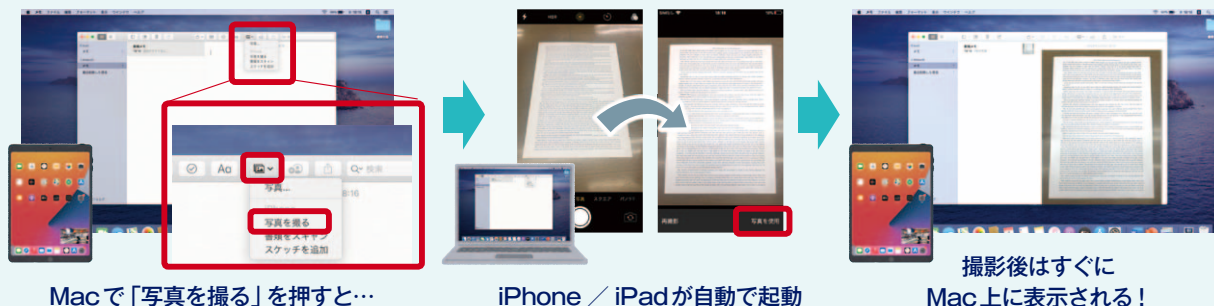

※Apple Care+の保証内容は、2021年11月時点のものです。

生協オリジナルセットアップテキスト

生協オリジナルOffice + ESET インストールマニュアル

iPhoneユーザーならすぐに使える！関係カメラ機能！

iPhoneやiPadを使って書類をスキャンしたり、近くにあるものを撮影すると、すぐにMacに表示されます。関係カメラには、Finder、メール、メッセージなど、さまざまなアプリが対応しています。対面授業でもオンライン授業でも、とても便利に使える機能です。

メモアプリに
写真を取り込み！

Macで「写真を撮る」を押すと…

iPhone / iPadが自動で起動

撮影後はすぐにMac上に表示される！

MacBook series User's Voice

大学入学時に、前から憧れのあったMacBookを購入しました。Macに慣れるまでは、少し苦労することもありましたが、大学生活は長いので自分のモチベーションの上がるものを買うのがおすすめです！MacBookがおすすめの理由は、なんとと言っても、Apple製品との同期、連携が最高に良いところ。オンライン授業で、様々なデバイスを利用して授業に出ることが多かったため、使いやすいと感じました。特に、写真や資料などを送る時はAirDropが非常に便利です！トラックパッドも優秀で、マウスも必要ないので、どこにでも持ち運んで作業ができます。大学生活では思った以上にパソコンを使う機会が多いです。ぜひ、自分のテンションの上がるパソコンを購入して、充実した4年間にしてほしいと思います！