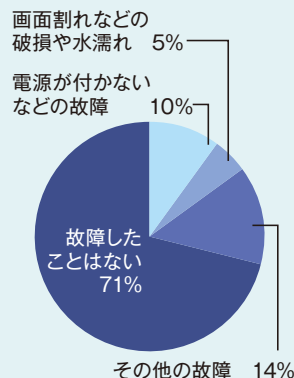

入学後パソコンが故障したことがありますか？