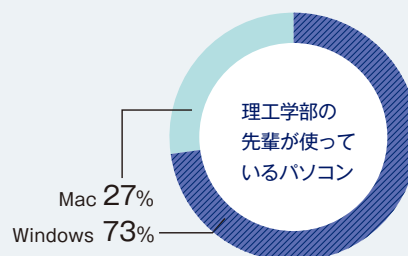

大学生活では、パソコンを使う機会が圧倒的に増え、いつも持ち歩くこととなります。持ち運びやすさにこだわった dynabook の重量はわずか888g*、厚さは1.79cmです。ノートパソコンとしては最大級の持ち運び性能を備えているので、その軽さに驚くのではないかと思います。

※オニクスブルーの場合

26方向からの76cm落下テストにも耐える堅牢ボディ

オンラインと対面授業が混在し、持ち歩く機会が増える2022年度は、持ち運び時の頑丈さが求められます。dynabookは様々なテストを行う中で、本体構造を徹底的に見直し、剛性をアップしました。

大容量バッテリーで約24時間使える。30分で約40%のバッテリー充電が可能

バッテリーの充電時間と駆動時間

たとえば、こんなときの充電に

	バッテリーの充電時間	バッテリー駆動時間
朝、家を出る直前に	15分	約20%
講義やサークル活動の合間に	30分	約40%
夜ふかして課題。 そんな就寝中に	2.5時間	約100%

理工学部はWindowsがおすすめ

理工学部は他の学部 비해、Windowsパソコンを使用している先輩が多いです。理由としては、プログラミングで使用するソフトがMacよりもWindowsのほうが、互換性が良いからです。また専門ソフトの利用が多く、比較的高いスペックを要求されることもあります。特にシステムデザイン工学科に進まれる方は、このdynabookがおすすめです！

Microsoft Surface Laptop Go

慶應義塾生協オリジナルセット

画面タッチで自由な操作。
価格を抑えて、初めての1台に。

操作性の高いトラックパッドで
マウスいらず。

画面タッチでズームや回転もラクラク!

※ Surface ペンは利用できません

メーカー	Microsoft	ストレージ	SSD 128GB
モデル	Surface Laptop Go	インターフェース	USB3.1 × 1, Type-C × 1
OS	Windows 10 Pro	駆動時間	約 13 時間
カラー	プラチナ	有線 LAN	なし
画面サイズ	12.4 型	無線	a/b/g/n/ax
CPU	第 10 世代 core i5	重量	1.11kg
メモリ	8GB		