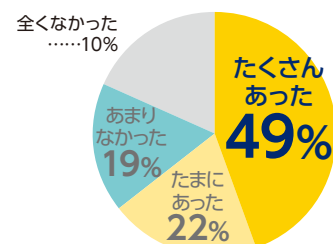

第二外国語の予習・復習で 音声を聞く機会がありましたか?

(2020年塾生アンケートより)

各**3,870円**(税込)