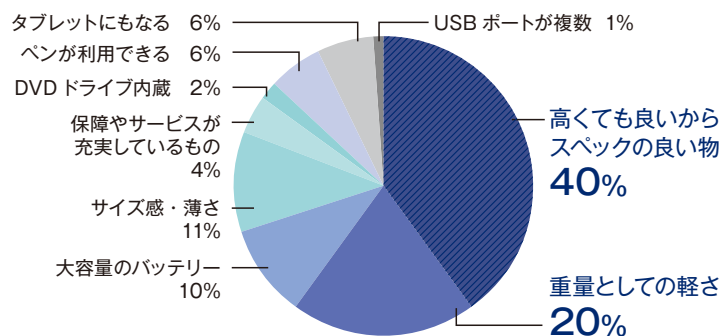

▶ おすすめパソコン紹介ページ

	Surface Pro 8	dynabook	Surface Laptop Go	MacBook Air	MacBook Pro
OS	Windows	Windows	Windows	Mac	Mac
スペック	○	◎	○	○	◎
持ち運び	1.18kg(カバー装着時)	0.888kg[※]	1.11kg	1.29kg	1.4kg
タッチ	○	×	○	×	×
ペン	○	×	×	×	×

※オネキスプルーの場合

パソコン選びは、
スペックが十分なものを！

先輩たちに聞いたアンケートでは、一番重視するのは**スペック**とのこと。また、持ち運びのために重量が**軽いもの**というのもポイントでした。「4年間使う」ということを考えて、後悔しないパソコンを選びましょう！

今もう一度パソコンを購入するとしたら、
現在の使い方から考えて何を一番重視しますか？

スペックとは？

パソコン選びでよく出てくる「スペック」という言葉。よく意味が分かっていない人もいないのでしょうか。主なスペックには、「CPU、メモリ、ストレージ」があります。「料理を作る」という過程に例えると理解しやすくなるかもしれません

CPU：料理人の能力

CPUは処理能力(料理人の能力)の高さを表し、数字が高いほど性能が高くなり、多くの調理(処理)を速くこなせます。

メモリ：調理台の広さ

メモリは同時に立ち上げて作業できるアプリの多さを表し、数字が大きくなるほど、性能が高くなります。

ストレージ：冷蔵庫の容量

ストレージはPCに入るデータの容量を表し、数値が大きいのほど多くのデータを入れられます。SSDであれば、冷蔵庫(保管庫)から食材(データ)を持っていくのが速くなります。

メモリ、ストレージは単位が「GB(ギガバイト)」。大きいものと「TB(テラバイト)」になります。
*1000GB=1TB