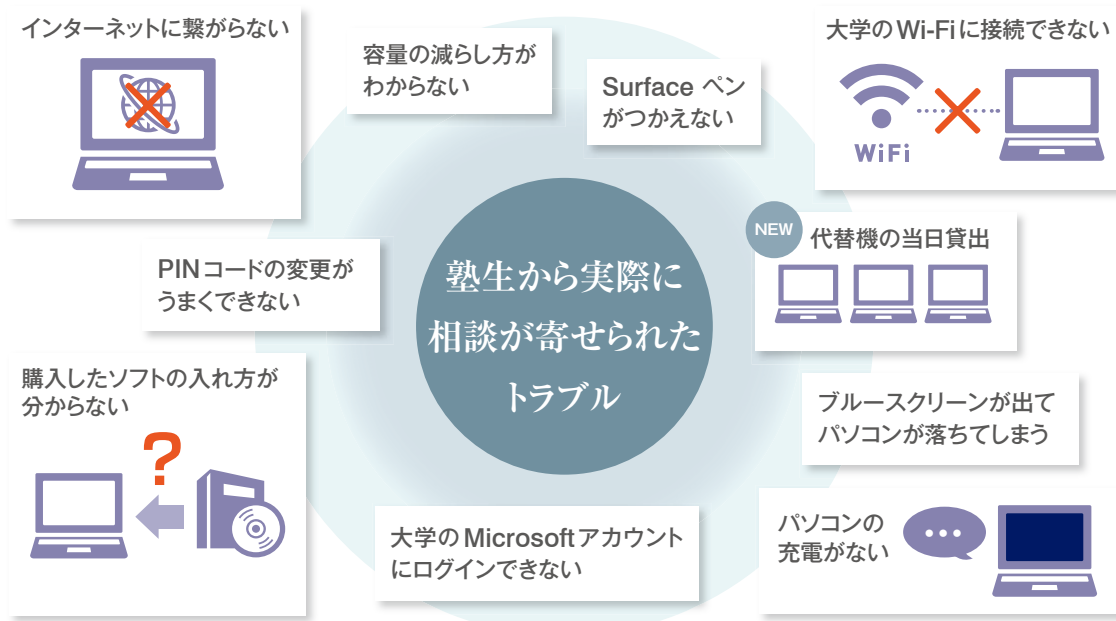

パソコンは生活必需品

塾生パソコンのこだわり

大学生協のサポート

塾生パソコンの4年間保証

プレミアムサポートパス

パソコン講座アップ講座

塾生パソコンラインナップ

プリンター・周辺機器

電子辞書

辞書コンテンツ・インターネット

購入方法・商品早見表

▶ プレミアムサポートパス

来店でも電話でもOK!
気軽に相談してね

プレミアムサポートパスとは?

修理で治せないパソコントラブルを
4年間、無料でサポートいたします!

機械的な故障・破損以外にも、塾生はこんなトラブルで相談に来ます