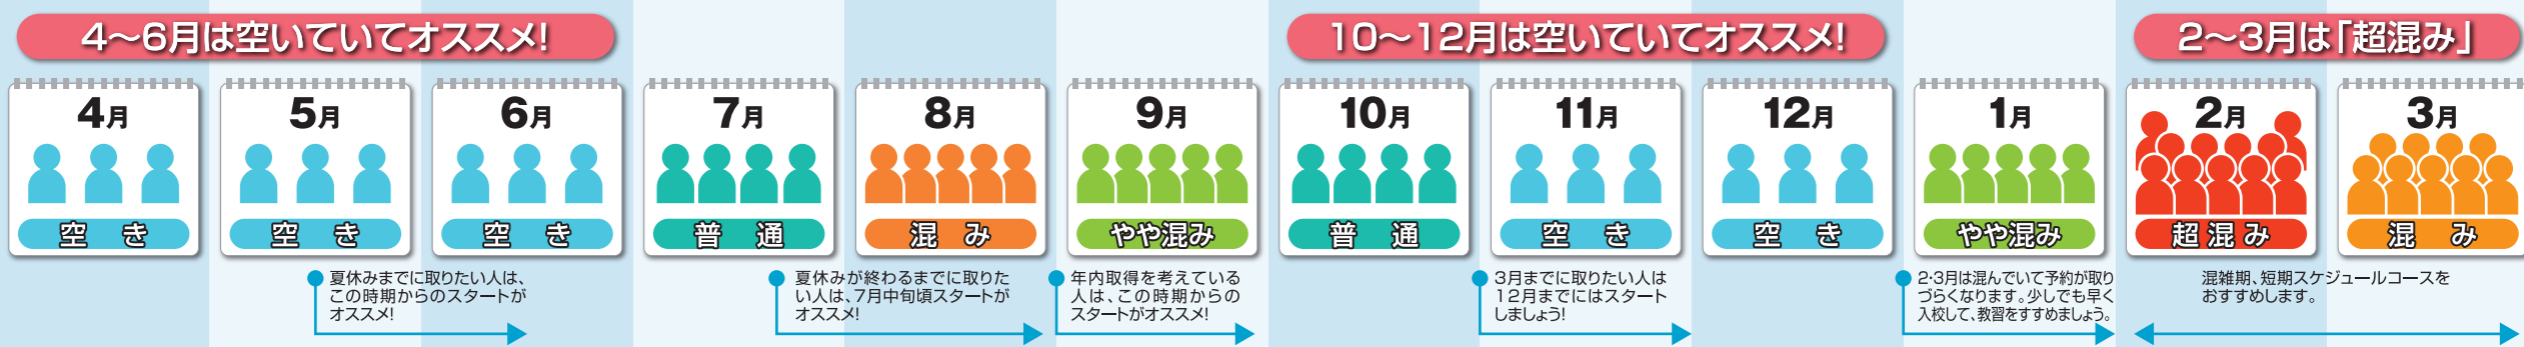

# 教習所 混雑 カレンダー

※混雑状況は例年変動します。また、教習期間も開始時期や通う頻度、個人差により異なります。目安としてご覧ください。

## 運転免許 今取る! キャンペーン

春~初夏のキャンペーン実施。キャンペーン期間中なら特典・サービスが付いてお得です。

- 大学生協限定特典  
安心パック無料サービス  
追加技能料時限サービス  
スケジュール作成サービス
- 教習所オリジナルサービス特典  
対象校限定
- 卒業アンケートで  
図書券  
プレゼント

## 夏の短期スケジュールコース

通学制で“最も早く”卒業が可能です。混雑が予想される夏休みに、あなたの都合に合わせた最短スケジュールを組みます。

- 14~30 AT車最短  
日間コース
- 16~30 MT車最短  
日間コース
- 最短卒業日程は、各学校の基本スケジュールに基づくものです。各コース人数限定ですので、お早めに予約をおすすめします。
- 安心パック併設