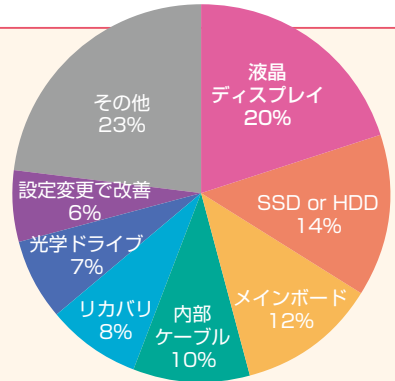

※メーカー保証対応におけるパソコンの故障箇所 グローバルソリューションサービス会社調査

安心ポイント ②

更に4年間の動産保険

不注意による故障などをカバーできる安心の保険！

こんな故障でも、この金額で修理できました

キーボードの上に飲み物をこぼしてしまった、閉じる時にペンやイヤホンを挟んでしまった、机から落としてしまった。気をつけているつもりでも、不注意でパソコンを故障させてしまうことがあります。このようなうっかり事故による故障・破損や盗難をカバーするのが動産保険で、5,000円からの低額な自己負担金で修理が受けられます。修理ができない場合は、再購入の補助もあります。