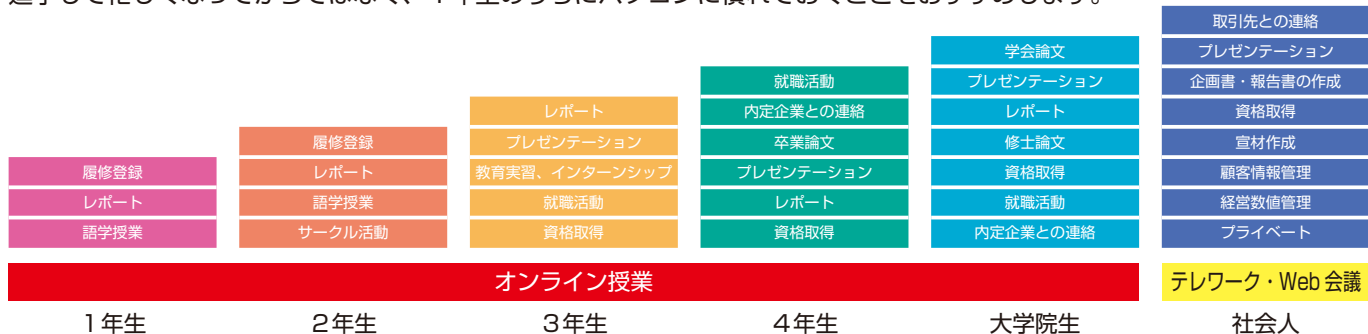

日本女子大学ではメディアセンターに最新のパソコンが設置されていて、学生の皆さんは自由に利用できます。貸出パソコンもあります。

またこれらのパソコンを使って情報教育が実施されています。コロナウイルスの影響のため2021年度ではオンライン授業が行われ、多くの学生が自分のパソコンを大学に持ち込み、オンライン授業を教室で受講しました。2022年度からは再び対面を原則に授業を行っていますが一部科目でオンライン授業の形態も残っています。時間割によっては対面授業の次の時間に自分のパソコンを使って大学の教室でオンライン授業を受講することになり、自分のパソコンが必要になることが想定されます。

また自宅でレポートを書いたり、携帯では処理しきれない大量の文書をメールでやり取りしたり、4年生になって卒業論文を書く場合には、どうしても自宅や下宿にパソコンが必要になってきます。ご家庭にすでにお持ちのパソコンでも比較的新しいOSのものであれば、当面の役に立つかもしれませんが、画像データを扱うには能力が高いパソコンが必要になることもあります。パソコンは急速に進歩しており、新しいものほど効率よく作業できるので、予算が許せば4年間継続使用できる最新のパソコンを購入することが推奨されます。

パソコンがなければ、大学生活は始まらない

～日本女子大学のパソコン利用環境～

パソコンはオンライン授業、シラバスの閲覧、履修登録など入学時から大学生活に欠かせないものですが学年を経るごとに更に使用頻度・重要度は増していきます。

進学して忙しくなってからではなく、1年生のうちにパソコンに慣れておくことをおすすめします。

Webシラバス・Web履修登録って何？

シラバスとは

学部ごとに発行される講義概要のことです。講義の履修はガイダンスに出席し、講義概要等を熟読した上で1年間の計画を各自が行います。日本女子大学では冊子配布の講義概要の他、ホームページ上のWebシラバスで、すべての学部科目について講義概要を見ることができます。科目名称、教員等のキーワードで検索可能で、インターネットにつながるパソコンがあれば効率的に履修計画を立てることができます。