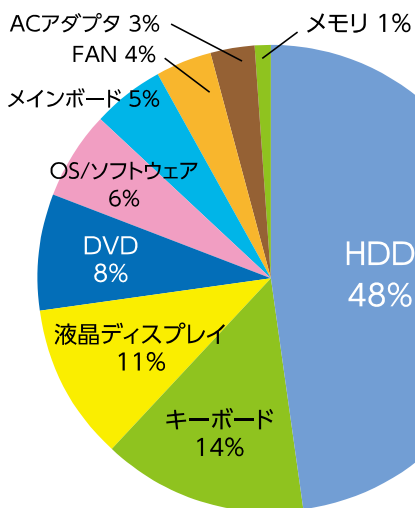

自然故障が発生する箇所は、左の円グラフのような内訳になっています。最も多いのが内蔵記憶装置(HDD)で、キーボード、液晶ディスプレイと続いています。これらの自然故障は、一般的に購入後3年目以降に増加する傾向があります。4年間メーカー保証がついていますので、パソコンの使用頻度が高まる上級生になっても、安心して使い続けることができます。

メーカー保障対応における故障箇所

安心保証がついて
いますがパソコンは
大切に使いくださいね