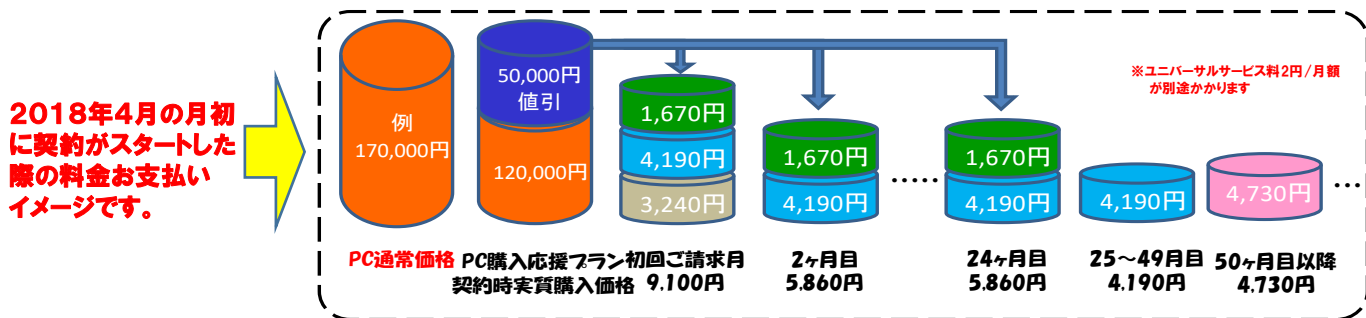

通信環境が必要な方へ 大学生協PC購入応援プラン (WiMAX 2+ 2年契約)

手続き完了後、生協より**50,000円(税込)**をキャッシュバックいたします。
お振込か、現金お渡しが選択できます。昨年のPC購入者の半数の方がお申し込みいただきました。

PC購入と同時に **WiMAX 2+** の2年契約をお申込みいただくことで、

PC購入初期費用を5万円軽減するプランです。

月額5,860円でPCをお得に購入し、最新モバイルネット環境へ!

※ **WiMAX 2+** を2年契約していただき、月額通信料(4,190円)に1,670円が24か月加算される形になります

月額通信料以外のお支払い(例)	PC購入応援プラン	2016年4月~2018年3月	計	4月のPC購入時点で税込5万円を値引きしているため 50,000円-40,080円(①)=9,920円 9,920円が実質の値引き金額となります
		1,670円×24回	40,080円..①	

結果
実質で**9,920円**がお得になります!

WiMAX 2+ を同時契約するメリット

- ① 何かとお金がかかる入学時に**初期費用を5万円軽減**できます。
- ② 月々の加算金を差し引いても**実質9,920円**の値引きになります。
- ③ 月々の基本通信料金も、**一般店頭**の契約より安くなっています。
  4,730円(通常料金) → **4,190円**(生協限定月額料金 最長4年間適用)

大学生協
だから
学割価格

WiMAX 2+ とは?

次世代の高速モバイルインターネットサービスです。自宅はもちろん、外出先や移動中など、いつでもどこでもインターネットが利用できます。

WiMAX 2+ の利点とは

- **工事ナシ!** ご利用まで長期間お待たせしません! 機器お届け日が指定でき、届いたその日からすぐに使えます!
- **ワイヤレス** だけど超速。なので動画再生に最適! 旅先や帰省先がWiMAXエリア外でもLTEが毎月7GB分無料で使えるから、もしもの時も安心です。
- **WiMAX** のみの利用なら、毎月のデータ通信容量に上限が無いので安心です。^{※3} 3日間で10GB以上使うと速度制限が掛かりますが、^{※4} 短期間かつ時間帯も限定されており、実際には月100GB以上のご利用も可能です。

Speed Wi-Fi
NEXT WX04

WiMAX 2+/4G LTE
対応ルーター

※ご注意点

※1 システム上の下り最大速度であり、ご利用機器や提供エリアの対応状況により、WiMAX 2+は440Mbps、220Mbpsまたは110Mbps、LTEは75Mbps、37.5Mbpsまたはそれ以下となります。また実際の通信速度は通信環境や混雑状況に応じて低下します。詳しくは機器の仕様やホームページをご確認ください。 ※2 記載の速度は技術規格上の最大値であり、実使用速度を示すものではありません。エリア内であってもお客様のご利用環境、回線の状況等により大幅に低下する場合があります。ご購入前に利用エリアをご確認ください。 ※3 ※4 WiMAX 2+のみ(ハイスピードモード)の場合、月間のデータ通信量に上限がなく、通信速度制限(月間7GB超)が適用されません。ハイスピードプラスエリアモードで通信速度制限(月間7GB超)が適用された後は、ハイスピードモードの「WiMAX 2+」通信もその制限の対象となります。また、ネットワーク混雑回避のため、前日までの直近3日間で「WiMAX 2+」(au 4G LTE)の通信量の合計10GB以上となった場合、「WiMAX 2+」(au 4G LTE)の通信速度を18時頃から翌日2時頃にかけて概ね1Mbpsに制限します。エリア混雑状況により速度を制限する場合があります。

●月額料金のお支払いは親権者名義のクレジットカード払いのみとなります。 ●通信基本料4,190円/月(税込)は契約月を含む49ヶ月間となり、50ヶ月目以降は4,730円/月(税込)となります。
●ご契約後初回のご請求時に契約事務手数料3,240円が掛かります。 ●別途ユニバーサルサービス料として2円/月が掛かります。 ●グローバルIPアドレスを設定された月は103円/月が掛かります。
●月の途中での加入もしくはご解約の場合、月額料金はご利用日数分の日割額となります。 ●契約満了月の末日またはその翌月以外に解約された場合、契約解除料として課金開始月から最初の13ヶ月は別途20,520円、14~25ヶ月目は15,120円、26ヶ月目以降は10,260円が掛かります。 ●お客様よりのお申し出が無限り2年間を期間とした自動更新となります。更新月は2年毎の契約月の翌月となります(例:2018年3月契約→1回目の更新は2020年4月)。 ●返品・キャンセルは弊社初期契約解除制度に準じます。詳しくは右記よりご確認ください http://www.dismobile.jp/agreement/pdf/dis_juyou.pdf
●将来の税率変更により税込金額が変更となる場合がございます。 ●パソコンのご購入と合わせ、WiMAX「PC購入応援プラン(ご契約名称: "DISM Flat ツーラス ギガ放題"および"まどめてプラン1670")」のお申込みで50,000円引きになります。 ●パソコン購入代金が50,000円をお引寄せ致しますが、毎月まとめてプランの料金1,670円を24ヶ月間お支払いいただきますので、実質的なお値引きは50,000円-40,080円=9,920円となります。
※2017年11月1日時点