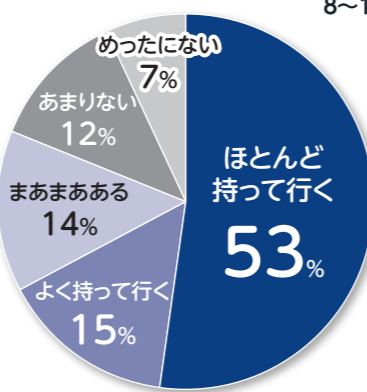

入学式で学生証を受け取った後に、学内無線LANの接続・Officeのインストールができるようになります。インストール方法がわからないなどありましたら、生協購買書籍店にパソコンを持って直接ご相談いただくことも可能です。

先輩1,299名の声からわかる、

東京科学大学理工学系学生のパソコン活用

「実態調査アンケート」で集まった声を基に、東京科学大学学生に最適なパソコン選びのポイントをお伝えします

先輩のパソコン活用方法は？

(理学院1年・Sさん)

AirDropを使うと、iPadやiPhoneで撮った写真を少ないアクションでMacに送れます。Windowsパソコンでも、クラウドのファイルストレージに保存することで見られるようになります。

(物質理工学院2年・Tさん)

東京科学大学学生にとってはパソコンは必需品!

大学にパソコンを持ち運ぶ頻度は？

7割近くの学生は大学にほぼ毎日パソコンを持って行き、利用時間も長い傾向にあるのが東京科学大学(理工学系)。