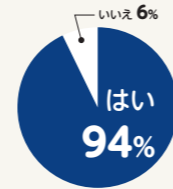

プリンター単体でも
購入できます

brother
DCP-J4143N-UN
税込37,200円

教材・パソコン購入Q&A

Q 生協のパソコンって、
高くないですか?

A 価格はもちろんですが、保証・サービス内容も含めて
比較・検討をしてみてください。

Science Tokyoパソコンには学生生活に欠かせない大きな価値があります。最大の特長は「4年間の充実した保証」と「サポート体制」です。学内に店舗があり、故障や操作で困ったときはすぐに相談できます。修理中は代替機も無償で貸出しており、授業や課題に支障が出ないように配慮しています。

また、液晶破損や水濡れなどの予期せぬトラブルにも対応する保険も付帯しているので、安心して使用できます。性能面では、AI処理に対応した最新CPUと16GB以上のメモリを搭載し、様々な用途に4~6年間快適に使用できる高性能モデルをご用意しています。

さらに、毎日の通学を考慮し、軽量でありながら高い処理能力と堅牢性を兼ね備え、長時間バッテリー駆動が可能な機種を厳選しています。Science Tokyoパソコンは、単なる商品ではなく、4年間の学生生活をしっかりサポートする学習パートナーとしてご提供しています。

Q 生協のパソコンって、
どのように選ばれて
いるのですか?

A 在学生のパソコン利用状況調査アンケートや学生・教職員の
みなさまからのヒアリングを基に、新入生サポートセンターの
学生スタッフと一緒に機種を選定しています。

2024年度に実施した「学生生活実態調査アンケート」では、1,299名の方にご回答いただきました。このアンケート結果を学生スタッフと一緒に分析を行い、授業などでのパソコン・タブレットの利用のされ方や現在所有しているパソコンの不満点などのアンケートで寄せられた意見を基に機種選定を行っています。高い基本性能(CPU、メモリ、ストレージ)を備えていることはもちろん、対面授業が増えたこともあり「持ち歩きやすさ」「バッテリーの持ち時間」「保証の手厚さ」を重視するというポイントが多く挙がっています。これらのヒアリングを踏まえ、東京科学大学(理工学系)の新入生に最適なパソコンの選定を行いました。

Q タブレットは絶対に
必要ですか?
入学後に購入したいです。

A 絶対に必要というわけではありませんが、東京科学大学理工学系学生
の10人に7人がiPadを所有しており、半数以上の方があったら便利
だと感じているとアンケートで回答されています。

PDF資料や撮影した板書に直接書き込みしたりノートをすべてiPadでとる学生が増えており、パソコン同様東京科学大学での学びに役立つデバイスとして不可欠となりつつあります。入学後に購入することもできますが、いまならScience Tokyoパソコンとセットで3,000円の割引適用でご購入いただけますので、パソコンと合わせてご検討くださいませ。なお、ご入学後も生協の購買書籍店ではアカデミックプライス(学割価格)で購入することができます。

Q パソコンは生協に
加入しないと
購入できませんか?

A 生協への加入を先にお済ませください。
生協加入手続き時に利用したものと同一メールアドレスで
univcoopマイポータルへご登録をお願いいたします。

新学期教材注文サイトでは、クレジットカード、代引き、GakuPay(ベスマネー)がご利用いただけます。詳細は26ページをご確認ください。
※GakuPayでご購入いただいてもポイントは付与されません。

Q 新学期教材注文サイト以外で
パソコンは購入できますか?

A 生協購買書籍店(百年記念館1階)でご購入・お持ち帰りいただけます。
入学準備説明会・教材販売会でもご購入可能です。

生協購買書籍店でご購入可能です。営業時間は、東京科学大学つばめ生協ホームページまたは新入生応援サイトにてご確認ください。

Q Windows 11 Pro と
Windows 11 Homeの
違いはなんのでしょうか?

A Windows 11 Proは、研究や開発に特化。
大規模データ解析や高度なセキュリティが必要な方に最適です。

Windows 11 Homeは、一般的な用途向けで手軽に使いたい方におすすめです。
東京科学大学理工学系学生なら、Windows 11 Proがおすすめです。