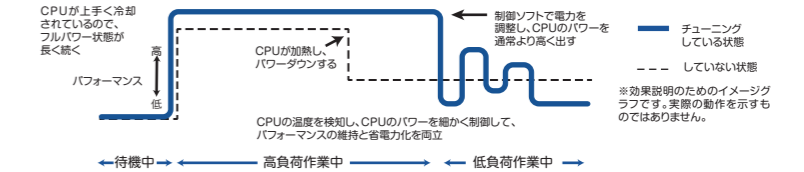

■CPU制御イメージ

脱着式バッテリーで手軽にバッテリー交換

パソコンを長期間使用するほどバッテリーが徐々に劣化していきませんが、バッテリーは消耗品ですので、生協でも保証の対象外となります。バッテリーが内蔵式だと交換費用がかかっていたり交換中はパソコンを利用することができず不便ですが、レッツノートは自分でバッテリー交換ができるため、手間と時間がかかりません。