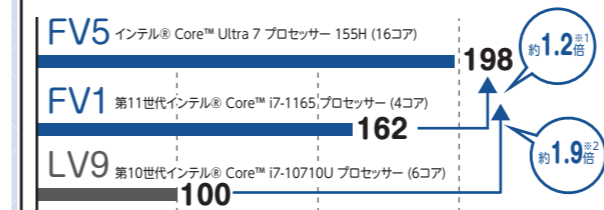

インテル史上最高水準の電力効率

電力効率=省電力とマルチタスクの両立
新たに「低電力 E-core」が搭載され、低電力で効率性を最大化
まずはE-core(低電力)から起動、処理に合わせてE-core、P-coreと使い分けられるため、省電力につながる

ご注文は新学期教材
注文サイトで▶
(東京科学大学つばめ生協新入生応援サイト)

性能を最大限に引き出すレッツノートの独自テクノロジー

パソコンを使う際には、オンライン講義をZoomで受けながらPDF資料を開いたりブラウザで調べ物を検索したりなど、様々なソフトを同時に使用することがほとんどです。また、パソコンの制御を行う「CPU」は、長時間使用したり負荷が大きくなるほど多くの熱が発生し、性能が下がってしまいます。
レッツノートの独自テクノロジー「Maxperformer」では、CPUの性能を最大限に引き出す本体の放熱設計とソフによるチューニングでパソコンのパフォーマンスを高く保ち、負荷のかかる作業も快適に行うことができます。