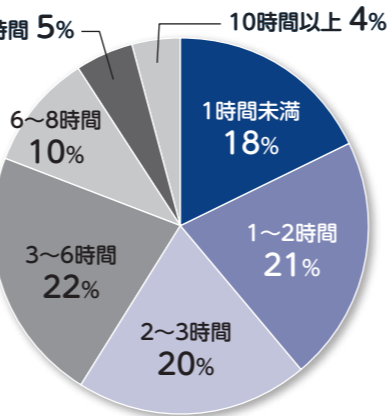

(理学院1年・Sさん)

AirDropを使うと、iPadやiPhoneで撮った写真を少ないアクションでMacに送れます。Windowsパソコンでも、クラウドのファイルストレージに保存することで見られるようになります。

(物質理工学院2年・Tさん)

東京科学大学学生にとってはパソコンは必需品!

大学にパソコンを持ち運ぶ頻度は？

7割近くの学生は大学にほぼ毎日パソコンを持って行き、利用時間も長い傾向にあるのが東京科学大学(理工学系)。

パソコンを1日に平均何時間使っていますか？

プライベートでも…

サークルのミーティング(オンライン)
パソコンゲーム、(趣味の)プログラミング
動画・画像編集、動画配信 などなど

Voice 先輩からのメッセージ

レポートの作成はもちろん、サークルの部会などでzoomを頻繁に使用しています。また、タブレットパソコンを購入したため、講義資料に直接メモを書き込めるので助かっています。さらに、文字を打つ機会も多くなるので、キーボードの打ち心地もいま使っているパソコンを選んだポイントの1つです。(環境・社会理工学院1年・Sさん)