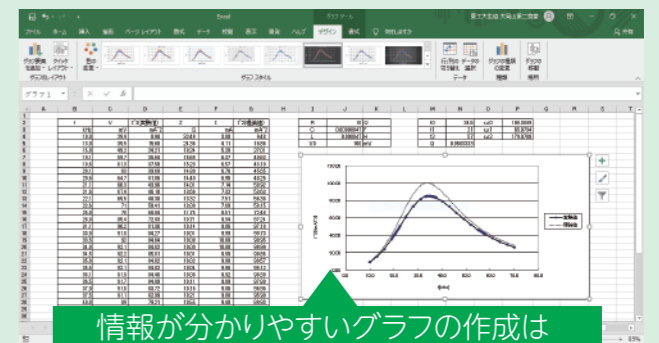

情報がわかりやすいグラフの作成はレポートの基本中の基本!

第4~6回 Word

- 書式とスタイルを使いこなそう
- レイアウトを設定しよう
- 図、表、グラフを挿入しよう
- 図表番号を挿入しよう
- 数式を入力しよう
- 脚注・引用文献を挿入しよう
- 印刷をしよう
- 形式を指定して保存しよう

レポートのオンライン提出が増えた今、Wordは大学生の必須スキル!実践的なレポートを題材に、基本的な体裁の整え方、表や数式、画像の挿入など、様々なスキルが盛りだくさんの内容です。PowerPoint、Excelの回で学んだスキルも使って一緒に課題レポートを作成しながら、レポート作成で使える便利機能もお伝えします!