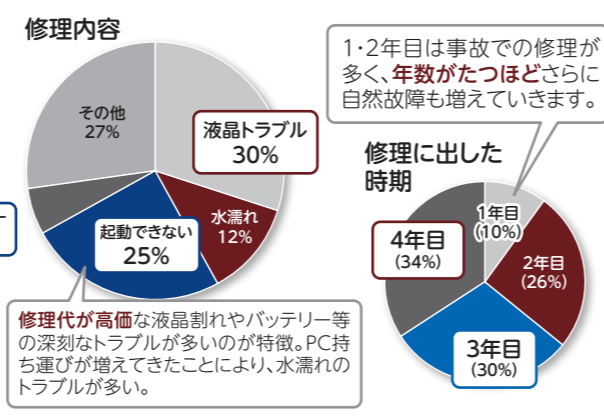

OSシェア

■Windows ■Mac

80% **20%**

おすすめの Science Tokyo パソコン>>

① 持ち運び・デザイン重視なら Surface Pro

② iPadと一緒に持つなら MacBook Air

環境・社会理学院の方

建築学系では、CADソフトやAdobeソフトを授業で使用するので、メモリの多さを重視するとよいでしょう。OSはMacでもWindowsでも困らないようです。スペックはもちろん、持ち運びやすさも重視する先輩が他の学院に比べて多いようです。

OSシェア

■Windows ■Mac

73% **27%**

おすすめの Science Tokyo パソコン>>

① 性能重視なら Let's note

② デザイン重視なら MacBook Air

充実の4年間安心保証

- 4年間のメーカー保証
- 4年間の動産保険
- 修理中の代機貸出
- メーカーのPC点検会
- 無料電話サポート

これが4年保証が必要な理由です。

約4年間でScience Tokyoパソコンの修理受付件数は合計**177**件でした。そのうち**メーカー保証対象外は65%**です。
※2021年4月～2024年9月の修理実績 受付事由/保証年別内訳

パソコンをたくさん使うから、トラブルは突然起こるから、だからこそ**東京科学大学学生には長期で充実の保証が必要です!**

- 故障
- 破損
- 水濡れ
- 火災落雷
- 海外での故障
- 盗難