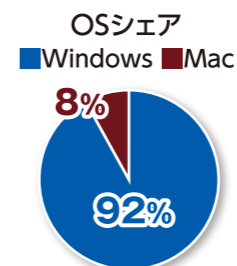

理学院の方

理学院では、ChemDraw(分子構造式の作画)、VESTA(結晶構造解析)などのソフトが使われるようです。複数のソフトを同時に使う場面が多いので、メモリが多いと安心です。学系によって特色が大きく異なるので、入学後にやりたいことや進みたい学系に合わせて選ぶとよいでしょう。