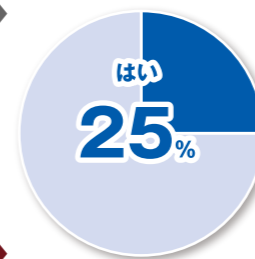

※昨年の参考情報であり、今年は内容が変更される場合があります。大学推奨スペックは、大学より送付される「入学手続説明書」をご確認ください。

東工大生協が行った**学生へのアンケートやヒアリングをもとに、高い処理能力のあるCPUとメモリ16GB**というハイスペックなノートパソコンを推奨します。パソコン・タブレット普及に伴い、講義を視聴するためのアプリに加えて、Officeやブラウザ、PDFビューアーなどを同時に起動しなければならないなど、パソコンに高い処理能力を要求されます。また、多くの学生がプログラミングやCAD、グラフィックソフトなど高負荷がかかる専門ソフトを扱うこともあります。東工大生協では、4~6年間の使用に耐えうるスペックのパソコンを、充実の4年保証と学生生活での困ったを解決するサービス、学内窓口での安心のサポート体制と一緒にご提案します。

タブレットを持っていますか?

先輩の4人に1人がタブレットを持っている

そのうち92%はiPadユーザー!  
まさに東工大生の必需品なんです!

いままらMacとセットで割引! ▶15ページ

使用しているパソコンの不都合な点は?

4人に1人が不満に感じている**バッテリー持ちの悪さ**

バッテリーが突然切れても安心!  
充電&バッテリー貸出サービスをご提供

東工大生協プレミアムサポート ▶16ページ