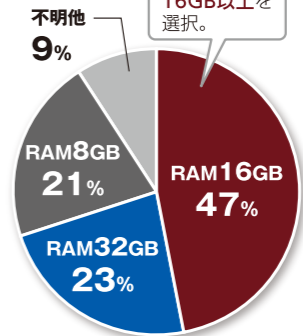

# パソコンスペック大調査!

※工学院では、Windows搭載パソコンを用意するように指定されていますので注意!

全体ではWindowsのほうがメジャー

Intel Core i7やAMD製CPUなど、ハイスペックなPCユーザーが多い!

東工大生の70%がメモリ16GB以上を選択。

**Voice**  
先輩からのメッセージ

メモリが大きくないと「ものづくり」のような工学の授業を受けられない(生命理工学院・2年)  
メモリが16GB以上ないと3年以降の作業がしにくいです。(環境・社会理工学院・4年)