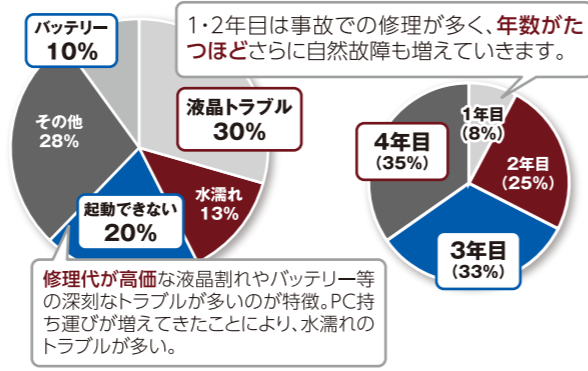

※東工大生協学生生活実態調査アンケート(2023年秋実施) ※有効回答数841件 ※これらのアンケート結果はパソコン選びの参考としてご提供するものであり、必須の要件ではありません。パソコンをご購入される際には大学が提示するスペック要件を合わせてご確認ください。

パソコンと一緒におすすめ 快適な学習環境を整える周辺機器・インターネット

オプション▶24ページ

インターネット▶チラシをご覧ください

外付けディスプレイ ヘッドセット ワイヤレスマウス ドッキングステーション iPad(第10世代)用ケース iPadAir用ケース プリンター

# 充実の4年間安心保証

4年間のメーカー保証	4年間の動産保険	修理中の代機貸出	メーカーのPC点検会	無料電話サポート
------------	----------	----------	------------	----------

これが4年保証が必要な理由です。

約4年間で東工大パソコンの修理受付件数は合計**185**件でした。

そのうち**メーカー保証対象外**は**64%**です。

※2020年4月～2023年10月の修理実績 受付事由/保証年別内訳

パソコンをたくさん使うから、トラブルは突然起こるから、だからこそ**東工大生には長期で充実の保証が必要**です!

故障	破損	水濡れ	火災落雷	海外での故障	盗難
----	----	-----	------	--------	----

万が一コワれてしまったときもコワしてしまったときも安心の「4年間」ダブル保証

メーカー保証外対応の方が多いです!

4年間のメーカー保証

4年間の動産保険

有償修理(動産保険) 64%