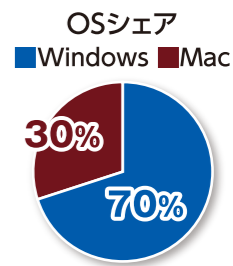

※東工大生協学生生活実態調査アンケート(2023年秋実施) ※有効回答数841件 ※これらのアンケート結果はパソコン選びの参考としてご提供するものであり、必須の要件ではありません。パソコンをご購入される際には大学が提示するスペック要件を合わせてご確認ください。

パソコンと一緒におすすめ 快適な学習環境を整える周辺機器・インターネット

オプション▶24ページ

インターネット▶チラシをご覧ください