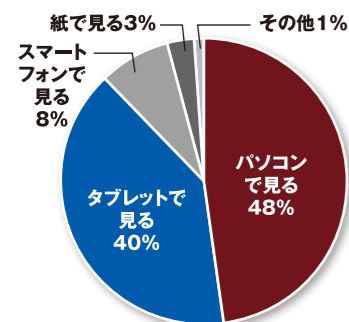

先輩がおすすめする

東工大パソコン

ご注文は新学期教材
注文サイトで!

(東工大生協新入生応援サイト)

東工大パソコン 充実の保証&安心サポート

14ページ

4年間のメーカー保証 4年間の動産保険 修理中の代機貸出 メーカーのPC点検会 無料電話サポート

新入生サポートセンター学生スタッフと一緒に選んだ

2023年度新入生へのおすすめパソコンはコレ!

生協限定モデル **全学院おすすめ**

Panasonic Let's note CF-SR4 **P10**

生協限定モデル GPU付きのハイスペックPCをお探しの方におすすめ

Mouse DAIV S4 **P12**

保証と価格重視の方におすすめ

Microsoft Surface Laptop Go 3 **P13**

メモリ増量カスタム タッチ操作が可能。デザイン重視の方におすすめ

Microsoft Surface Pro 9 **P13**

パソコンと一緒におすすめの

Apple iPad (第10世代) **P15**

メモリ増量カスタム **Macを選ぶ方全員におすすめ**

Apple MacBook Air 13 **P14**

メモリ増量カスタム **Macを選ぶ方全員におすすめ**

ハイスペックなMacをお探しの方におすすめ

Apple MacBook Pro 14 **P14**

新学期限定企画

MacBookと同時購入で **12,000円引**
Windows PCと同時購入で **3,000円引**

Apple iPad (第10世代) **P15**

新学期限定企画

MacBookと同時購入で **22,000円引**
Windows PCと同時購入で **3,000円引**

Apple iPad Air (第5世代) **P15**

パソコンと組み合わせると、さらに便利に活用できるiPad!

Q 講義資料はどのように閲覧していますか?

およそ2人に1人はタブレット、スマホで講義資料を閲覧しています。

講義によって、パソコンとタブレットを使い分ける方もいます。東工大生にとっては日々の学習に欠かせない商品です!

講義資料は主にPDFで配布されることが多くなりました。そのため、講義資料の閲覧や、ノート代わりに講義資料に直接コメントを書き込むほかに、板書をiPadで撮影して講義資料と一緒に管理したりする学生が増えています。※先生によっては板書の撮影を許可されない場合があります。

Q 講義ノート(ノートテイキング)はどのようにしていますか?