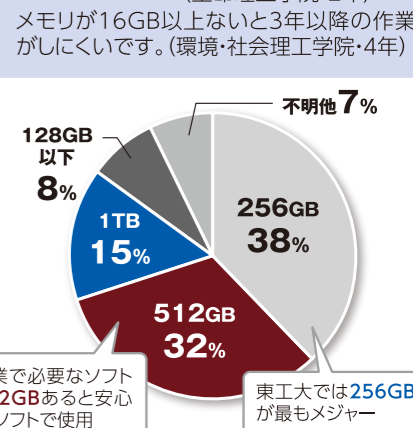

# パソコンスペック大調査!

※工学院では、Windows搭載パソコンを用意するように指定されていますので注意!

全体ではWindowsのほうがメジャー

Intel Core i7やAMD製CPUなど、ハイスペックなPCユーザーが多い!

東工大生の70%がメモリ16GB以上を選択。

**Voice**  
先輩からのメッセージ

メモリが大きくないと「ものづくり」のような工学の授業を受けられない(生命理工学院・2年)  
メモリが16GB以上ないと3年以降の作業がしにくいです。(環境・社会理工学院・4年)

工学院では授業に必要なソフトが多いので512GBあると安心 ※約100GBをソフトで使用

東工大では256GBが最もメジャー