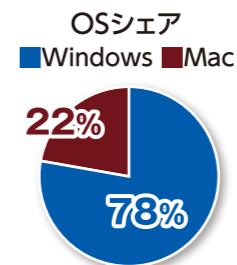

## 学院別のOSシェア、よく使われるソフトはこちら!

工学院の方

工学院の方は大学推奨スペックをよく確認して購入しましょう!  
機械系ではWindows、情報通信系ではMacが利用されている傾向があります。数値計算やシミュレーションに使われる「MATLAB」や3D設計ソフト(CAD)を1年次から授業で使用しますので、CPU・メモリに加えてストレージ容量にも注意!

理学院の方

理学院では、ChemDraw(分子構造式の作画)、VESTA(結晶構造解析)などのソフトが使われるようです。複数のソフトを同時に使う場面が多いので、メモリが多いと安心です。学系によって特色が大きく異なるので、入学後にやりたいことや進みたい学系に合わせて選ぶとよいでしょう。

物質理工学院の方

物質理工学院では、ChemDraw、VESTAなどの描画ソフトや解析系のソフトがよく使われるようです。複数のソフトを同時に使う場面が多いので、メモリが多いと安心です。選択で受ける授業にもよりますが、基本的にはOSによる制約は少ないようです。

情報理工学院の方

プログラミングを行う学生が多い情報理工学院では、MacBookを使っている学生が多いようです。系別では、数理・計算科学系ではWindowsが、情報工学系ではMacが人気。「授業ではMacを使用することが想定されていることが多いが、Windowsでもサポートしてくれることが多い」とのこと。