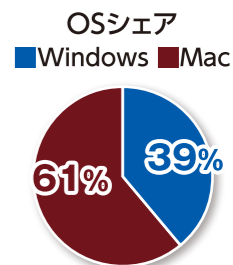

## 学院別のOSシェア、よく使われるソフトはこちら!

工学院の方

工学院の方は大学推奨スペックをよく確認して購入しましょう!  
機械系ではWindows、情報通信系ではMacが利用されている傾向があります。数値計算やシミュレーションに使われる「MATLAB」や3D設計ソフト(CAD)を1年次から授業で使用しますので、CPU・メモリに加えてストレージ容量にも注意!

理学院の方

理学院では、ChemDraw(分子構造式の作画)、VESTA(結晶構造解析)などのソフトが使われるようです。複数のソフトを同時に使う場面が多いので、メモリが多いと安心です。学系によって特色が大きく異なるので、入学後にやりたいことや進みたい学系に合わせて選ぶとよいでしょう。

物質理工学院の方

物質理工学院では、ChemDraw、VESTAなどの描画ソフトや解析系のソフトがよく使われるようです。複数のソフトを同時に使う場面が多いので、メモリが多いと安心です。選択で受ける授業にもよりますが、基本的にはOSによる制約は少ないようです。

情報理工学院の方

プログラミングを行う学生が多い情報理工学院では、MacBookを使っている学生が多いようです。系別では、数理・計算科学系ではWindowsが、情報工学系ではMacが人気。「授業ではMacを使用することが想定されていることが多いが、Windowsでもサポートしてくれることが多い」とのこと。