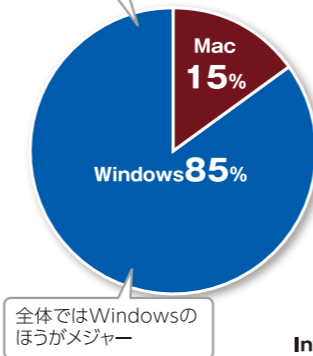

## パソコンと組み合わせると、さらに便利に活用できるiPad!

Q 講義資料はどのように閲覧していますか?

およそ2人に1人はタブレット、スマホで講義資料を閲覧しています。

講義によって、パソコンとタブレットを使い分ける方もいます。東工大生にとっては日々の学習に欠かせない商品です!

講義資料は主にPDFで配布されることが多くなりました。そのため、講義資料の閲覧や、ノート代わりに講義資料に直接コメントを書き込むほかに、板書をiPadで撮影して講義資料と一緒に管理したりする学生が増えています。※先生によっては板書の撮影を許可されない場合があります。

Q 講義ノート(ノートテイキング)はどのようにしていますか?

普段はパソコンで資料を見ながらiPadのアプリで書き込むスタイル!

先輩が実際に使っている 841人の東工大の先輩に聞いた!

# パソコンスペック大調査!

※工学院では、Windows搭載パソコンを用意するように指定されていますので注意!

全体ではWindowsのほうがメジャー

Intel Core i7やAMD製CPUなど、ハイスペックなPCユーザーが多い!

東工大生の70%がメモリ16GB以上を選択。

**Voice**  
先輩からのメッセージ

メモリが大きくないと「ものづくり」のような工学の授業を受けられない(生命理工学院・2年)  
メモリが16GB以上ないと3年以降の作業がしにくいです。(環境・社会理工学院・4年)