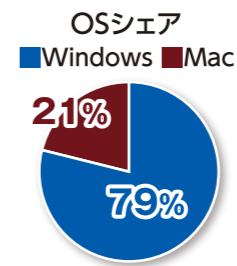

生命理工学院の方

生命理工学院では、OSはWindowsでもMacでも授業では困らないようですので、ご自身の好みで選ぶのがよいでしょう。iPadを持っている先輩はMacとの連携が便利で選んだ方も多いため、研究室がすぐかけ台キャンパスにも多いので、「研究室に所属すると持ち運びが増えるので、軽量のものをすすめたい」との声も。

環境・社会理工学院の方

建築学系では、CADソフトやAdobeソフトを授業で使用するので、メモリの多さを重視するとよいでしょう。OSはMacでもWindowsでも困らないようです。スペックはもちろん、持ち運びやすさも重視する先輩が他の学院に比べて多いようです。