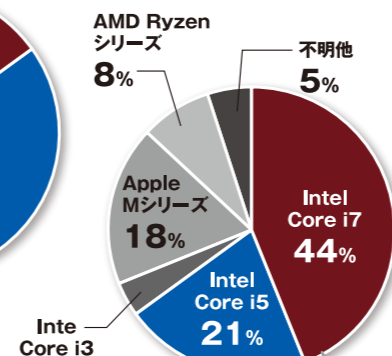

Q 講義ノート(ノートテイキング)はどのようにしていますか?

普段はパソコンで資料を見ながらiPadのアプリで書き込むスタイル!

先輩が実際に使っている 841人の東工大の先輩に聞いた!

# パソコンスペック大調査!

※工学院では、Windows搭載パソコンを用意するように指定されていますので注意!

全体ではWindowsのほうがメジャー

Intel Core i7やAMD製CPUなど、ハイスペックなPCユーザーが多い!

東工大生の70%がメモリ16GB以上を選択。

**Voice**  
先輩からのメッセージ

メモリが大きくないと「ものづくり」のような工学の授業を受けられない(生命理工学院・2年)  
メモリが16GB以上ないと3年以降の作業がしにくいです。(環境・社会理工学院・4年)