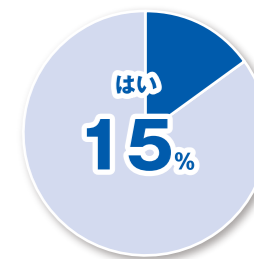

タブレットを持っていますか?

先輩の4人に1人がタブレットを持っている

そのうち92%はiPadユーザー!  
まさに東工大生の必需品なんです!

いままらMacとセットで割引! ▶15ページ

使用しているパソコンの不都合な点は?

4人に1人が不満に感じている**バッテリー持ちの悪さ**

バッテリーが突然切れても安心!  
充電&バッテリー貸出サービスをご提供

東工大生協プレミアムサポート ▶16ページ

入学後パソコンが故障したことはありますか?

先輩の8人に1人がパソコンが壊れたことがある

さらに、生協での修理受付のうち64%は**メーカー1年保証の対象外**の故障なんです!

東工大での年間修理受付件数は ▶8ページ

入学後に「苦労した」と感じたソフト/使い方は?

おおよそ**2人に1人**が入学後に**苦労したOffice活用スキル**

先輩が教えてくれる**パソコン活用講座**で不足するスキルをサポート!