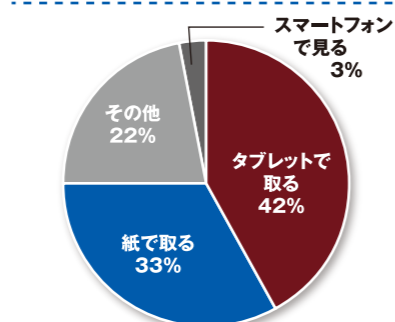

**新学期限定企画**

MacBookと同時購入で **12,000円引**  
Windows PCと同時購入で **3,000円引**

Apple iPad (第10世代) **P15**

**新学期限定企画**

MacBookと同時購入で **22,000円引**  
Windows PCと同時購入で **3,000円引**

Apple iPad Air (第5世代) **P15**

## パソコンと組み合わせると、さらに便利に活用できるiPad!

Q 講義資料はどのように閲覧していますか?

およそ2人に1人はタブレット、スマホで講義資料を閲覧しています。

講義によって、パソコンとタブレットを使い分ける方もいます。東工大生にとっては日々の学習に欠かせない商品です!

講義資料は主にPDFで配布されることが多くなりました。そのため、講義資料の閲覧や、ノート代わりに講義資料に直接コメントを書き込むほかに、板書をiPadで撮影して講義資料と一緒に管理したりする学生が増えています。※先生によっては板書の撮影を許可されない場合があります。

Q 講義ノート(ノートテイキング)はどのようにしていますか?

普段はパソコンで資料を見ながらiPadのアプリで書き込むスタイル!

先輩が実際に使っている 841人の東工大の先輩に聞いた!