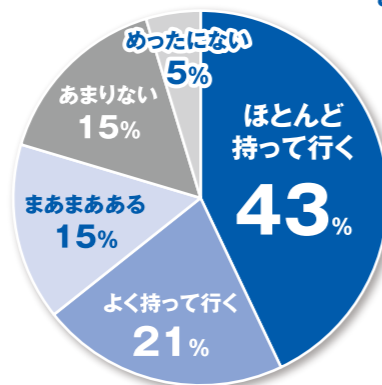

### 実験では…

### Voice

先輩からのメッセージ

AirDropを使うと、iPadやiPhoneで撮った写真を少ないアクションでMacに送れます。Windows/パソコンでも、クラウドのファイルストレージに保存することで見られるようになります。(物質理工学院2年・Tさん)

### 大学にパソコンを持ち運ぶ頻度は？

6割以上の学生は大学にほぼ毎日パソコンを持って行き、利用時間も長い傾向にあるのが東工大。

東工大生にとってはパソコンは必需品!