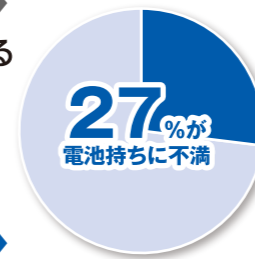

※昨年の参考情報であり、今年は内容が変更される場合があります。大学推奨スペックは、大学より送付される「入学手続説明書」をご確認ください。

東工大生協が行った**学生へのアンケートやヒアリングをもとに、高い処理能力のあるCPUとメモリ16GB**というハイスペックなノートパソコンを推奨します。パソコン・タブレット普及に伴い、講義を視聴するためのアプリに加えて、Officeやブラウザ、PDFビューアーなどを同時に起動しなければならないなど、パソコンに高い処理能力を要求されます。また、多くの学生がプログラミングやCAD、グラフィックソフトなど高負荷がかかる専門ソフトを扱うこともあります。東工大生協では、4~6年間の使用に耐えうるスペックのパソコンを、充実の4年保証と学生生活での困ったを解決するサービス、学内窓口での安心のサポート体制と一緒にご提案します。

タブレットを持っていますか?

先輩の4人に1人がタブレットを持っている

そのうち92%はiPadユーザー!  
まさに東工大生の必需品なんです!

いままらMacとセットで割引! ▶15ページ

使用しているパソコンの不都合な点は?

4人に1人が不満に感じている**バッテリー持ちの悪さ**

バッテリーが突然切れても安心!  
充電&バッテリー貸出サービスをご提供

東工大生協プレミアムサポート ▶16ページ

入学後パソコンが故障したことはありますか?

先輩の8人に1人がパソコンが壊れたことがある

さらに、生協での修理受付のうち64%は**メーカー1年保証の対象外**の故障なんです!

東工大での年間修理受付件数は ▶8ページ

入学後に「苦労した」と感じたソフト/使い方は?

おおよそ**2人に1人**が入学後に**苦労したOffice活用スキル**

先輩が教えてくれる**パソコン活用講座**で不足するスキルをサポート!