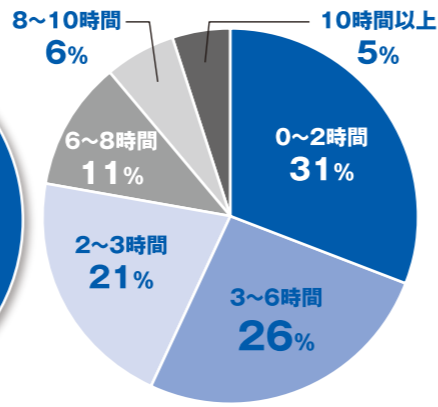

パソコンを一日に何時間使っている？