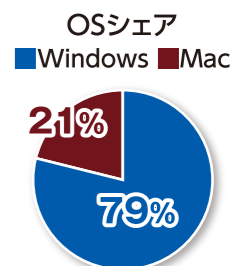

## 学院別のOSシェア、よく使われるソフトはこちら!

工学院の方

工学院の方は大学推奨スペックをよく確認して購入しましょう!  
機械系ではWindows、情報通信系ではMacが利用されている傾向があります。数値計算やシミュレーションに使われる「MATLAB」や3D設計ソフト(CAD)を1年次から授業で使用しますので、CPU・メモリに加えてストレージ容量にも注意!

理学院の方

理学院では、ChemDraw(分子構造式の作画)、VESTA(結晶構造解析)などのソフトが使われるようです。複数のソフトを同時に使う場面が多いので、メモリが多いと安心です。学系によって特色が大きく異なるので、入学後にやりたいことや進みたい学系に合わせて選ぶとよいでしょう。

物質理工学院の方

物質理工学院では、ChemDraw、VESTAなどの描画ソフトや解析系のソフトがよく使われるようです。複数のソフトを同時に使う場面が多いので、メモリが多いと安心です。選択で受ける授業にもよりますが、基本的にはOSによる制約は少ないようです。

情報理工学院の方

プログラミングを行う学生が多い情報理工学院では、MacBookを使っている学生が多いようです。系別では、数理・計算科学系ではWindowsが、情報工学系ではMacが人気。「授業ではMacを使用することが想定されていることが多いが、Windowsでもサポートしてくれることが多い」とのこと。