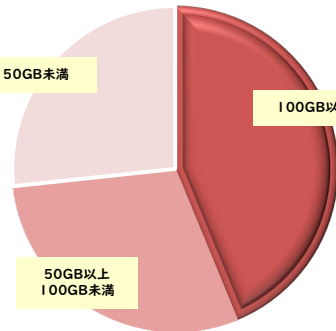

WiMAXって必要?? 大学生の1日

通学の電車内
スマホで調べ物

放課後
カフェで友達と
課題

こんなときにも!
キャンプ
旅行
移動中の車内

オンライン授業も
スムーズに

就寝前
動画やゲームを
楽しむ

容量帯別 利用者数

毎日使う学生だからこそ
通信容量無制限の^{※1}
WiMAXがおすすめ!

- ★ 73.3%の学生が月50GB以上を利用中
- ★ 43.3%の学生が月100GB以上を利用中

※2022年5月 DIS mobile調べ

学内・自宅にネット環境があっても……
このようなケースもあり

無料Wi-Fiがあるアパートに入居したのに、
スピードが遅くてオンライン授業に集中でき
なかった……。

学内Wi-Fiはあるけど、
場所や時間帯によってスピードが遅くなる……。

学生の4割が
経験済み

WiMAX +5Gにおまかせください!
自分専用インターネットで
安心・快適な通信を実現

格安スマホプランに乗り換えよう!
WiMAXで毎月の通信料金見直しも可能!

約2,000円/月
DOWN

同じ無制限でも……
年間で
約24,000円
おトクに!!

au または UQmobile スマホユーザーは**スマホ料金が割引**でさらにオトクに!!

家族みんなが対象

auスマートフォンなど

+

WiMAX+5G

=
ご利用スマホ料金が割引
1人あたり
550円~1,100円/月

割引額は加入スマホプランにより異なります。

auスマートバリュー

UQmobile 自宅セット割

一定期間内に大量のデータ通信のご利用があった場合、混雑する時間帯の通信速度を制限する場合があります。

※これまで直近3日間の通信量が合計15GB以上の場合、通信速度を一律に制限しておりましたが、昨今のコンテンツの大容量化、リモートワーク需要等に合わせ、より快適にご利用いただけるよう通信速度制限方法を2022年2月1日より変更致しました。

※1 「プラスエリアモード」で当月のご利用通信量が15GBを超えた場合、プラスエリアモードのみ当月末までの通信速度を送受信最大128kbpsに制限します。

※2 本サービスはベストエフォート型サービスです。記載の速度は技術規格上の最大値であり、実使用速度を示すものではありません。エリア内であっても、お客さまのご利用環境、回線の状況等により大幅に低下する場合があります。通信速度は機器の能力に依存します。通信速度は、今後、速度低下も含め、変更になる可能性があります。

注意事項

- ●本製品に充電器は付属しておりません。プレゼント(先着順)対象外となった方はUSBプラグ:Type-Cの充電用機器をお買い求めください。
- ●ご本人様(18歳以上の方)または親権者名義のクレジットカード払いのみとなります。
- ●プラスエリアモード利用月のみ税込1,100円が月額金額に追加されます。
- ●別途ユニバーサルサービス料(電話リレーサービス料)として3円/月が掛かります。この料金は見直しにより変更される場合がございます。
- ●ご契約から6ヶ月以内に解約された場合は、端末を返却いただきます。送料はお客様負担となります。
- ●月の途中でのご加入もしくはご解約の場合、月額料金のご利用日数分の日割額となります。
- ●返品・キャンセルは弊社初期契約解除制度に準じます。詳しくは申込サイトをご確認下さい。
- ●消費税率10%での計算。将来の税率変更により、税込金額が変わる場合がございます。 ※2022年10月時点

WiMAXサービスに関するお問い合わせ

学生専用窓口
お気軽にご相談ください

DISコールセンター TEL:0120-952-091

(受付時間:11時~20時 メンテナンス日を除き年中無休)