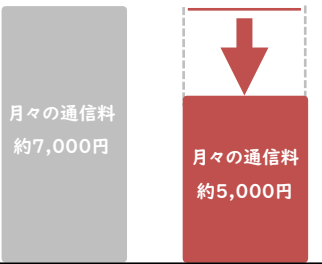

毎日使う学生だからこそ
通信容量無制限の^{※1}
WiMAXがおすすめ!

- ★ 73.3%の学生が月50GB以上を利用中
- ★ 43.3%の学生が月100GB以上を利用中

※2022年5月 DIS mobile調べ

学内・自宅にネット環境があっても……
このようなケースもあり

無料Wi-Fiがあるアパートに入居したのに、
スピードが遅くてオンライン授業に集中でき
なかった……。

学内Wi-Fiはあるけど、
場所や時間帯によってスピードが遅くなる……。

学生の4割が
経験済み

WiMAX +5Gにおまかせください!
自分専用インターネットで
安心・快適な通信を実現

格安スマホプランに乗り換えよう!
WiMAXで毎月の通信料金見直しも可能!

約2,000円/月
DOWN