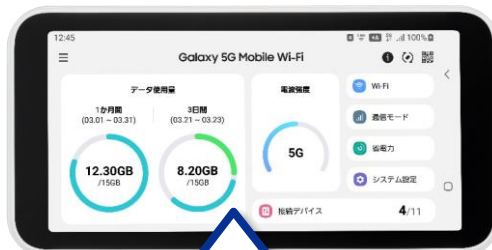

法政大学 新入生の皆様 ご入学おめでとうございます！
インターネット回線の手配はお済ですか??

超速ネット **WiMAX+5G** オンライン授業もおでかけもデータ通信は **WiMAXにおまかせ!!**

超速 下り最大 **2.2Gbps** ^{※1}

Speed Wi-Fi NEXT W06に比べ1.8倍も速い！

たっぷり使える**ギガ放題** ^{※2}

※混雑回避のために速度制限(3日間で15GB以上利用時)があります。

POINT

1

5G ^{※3}に対応でネットをもっと早く快適に

POINT

2

5G
LTE
WiMAX **3つのネットワーク**でエリア安心

POINT

3

月間利用データ量に**上限無し** ^{※2}

POINT

4

工事不要！届いた日から**スグ**に使える

POINT

5

専用窓口で**ご契約の不安**も解消

※1~3の注意書きは右面に記載しておりますので、ご確認ください。

先着順で
専用充電器
プレゼント！

3,000円相当!!