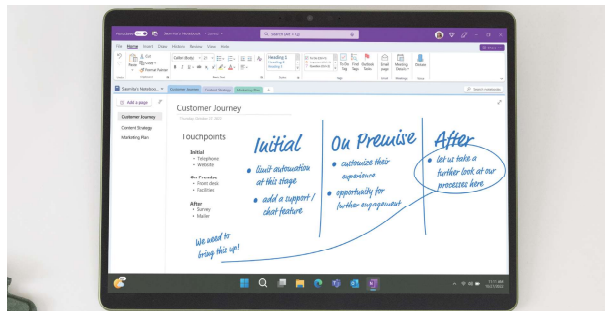

※1 メモリは LPDDR5 です。また増設はできません。システム基板上に直付け (BGA) タイプです。※2 有線 LAN はオプションのイーサネットアダプター、トラベルハブ、ドッキングステーションが必要です。

※3 Surface Pro 9 は Windows 11 は 22H2 以降のバージョンをサポートします。各 Windows 11 バージョンのドライバー類は Web よりダウンロードできます。

プリインストールの Windows 11 バージョンは今後のリリースに応じて変わります。※4 Surface デバイスの一般的な利用シーンを想定して計算されたものです。

2022 年 8 月に、試作段階のソフトウェアと第 12 世代 Intel® Core™ i5、256GB SSD、8GB DRAM を搭載した Surface Pro 9 を使用して、マイクロソフトが実施しました。テストでは、アクティブな使用とモダンスタンバイを組み合わせて、完全にバッテリーが放電されるまでの時間を計測しました。アクティブな使用の内容は、(1) 複数の開いたタブでアクセス数の多い Web サイトにアクセスする Web 閲覧テスト (2) Microsoft Word、PowerPoint、Excel、および Outlook を使用した生産性テスト (3) 複数のアプリケーションが待機状態のままデバイスを一定時間使用したテストです。画面の輝度を 150 nits に設定し、自動輝度とアダプティブカラーを無効にすること以外は、すべて既定の設定としました。Wi-Fi はネットワークに接続した状態にしました。Windows 11 21H2 でテストを行いました。バッテリー駆動時間は、設定や用途などの要因によって大きく異なります。※5 Dolby Vision® 対応コンテンツおよびオーディオが必要です。

大学生協オリジナルパソコン スキルアップのための付属コンテンツ

大学生協オリジナルパソコンには、大学生活に必要なスキルを身に付けるのに役立つコンテンツが付属しています！

英語学習用の教材も盛りだくさん！

英会話の学習、各種テストの対策に役立つ多彩なコンテンツ
Surface と OneNote を使えば、和訳や文法のポイント、資料まで一元的に管理することができます。さらに、手書きノートのようにマーカーを使用して重要ポイントをハイライトすることができ、より効率的に、簡単に、英語学習に活用していただけます。

ナレローなら楽しく学べる

大学生活に必要な「Office」を楽しく学べる学習ソフト
日本では 94.8% の企業が、Word や PowerPoint などの Microsoft Office を導入しています。就職後だけでなく、レポートや課題の発表、就活中でも活躍する Office のスキルを今から身に付けておくことで、より充実した大学生活になります。Surface では、画面比が 3:2 に設計されており、より Office が使いやすくなっています。

日経パソコン Edu 読み放題

ICT 活用スキルが身に付く多彩なコンテンツが 4 年間読み放題
大学生のうちから PC に慣れておくと、社会人としてのスタートダッシュもばっちりです。就職してからでも安心です。Surface だと 2 in 1 なので、PC モードで通常の PC スキル上達はもちろん、タブレットモードで書籍も読みやすく、さらに ICT スキル向上に！