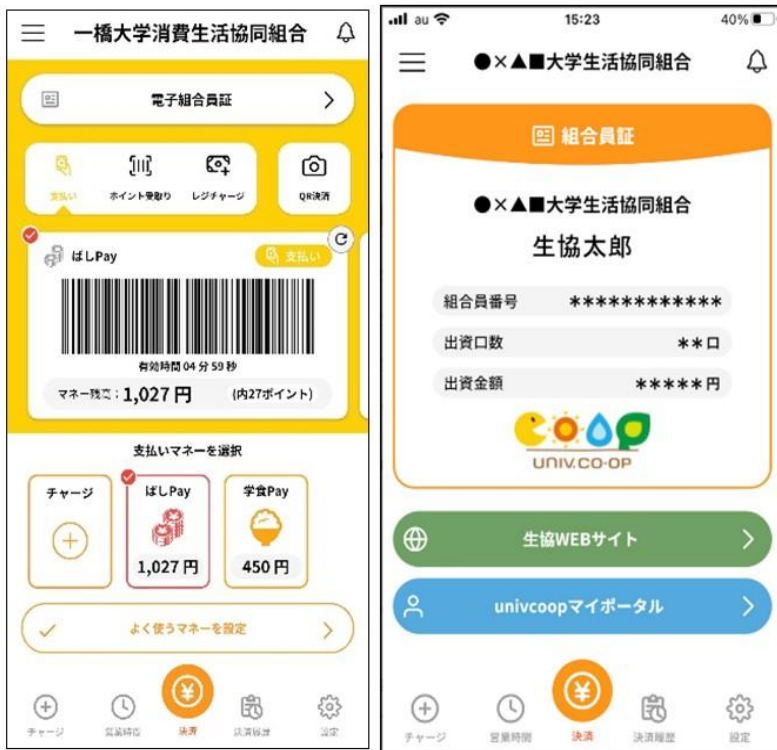

- ◆買い間違いによる返品はいたしかねます。購入前に必ずご確認ください。
- ◆記載書籍のみ取り扱っております。記載のない書籍はご注文を承ります。
- ◆情報源が「シラバス」とあるものは先生からの直接の指示ではなくシラバスに記載のあったものです。書目の変更の有無等ないか必ず授業で確認のうえお求めください。

最終更新日2024/4/3

国際公共政策教育部

教科書コード	学期	曜日	時限	科目名	教員名	区別	書名	出版社名	税込価格	情報源
80130HN	春夏学期	金		3 独占禁止法	柳 武史	教科書	独占禁止法 (16430Hに あります)	有斐閣	6600	先生指示
80131HN	春夏学期	金		3 独占禁止法	柳 武史	参考書	経済法判例・審決百選 (第3版)(2024年6月刊 行予定)			先生指示
80370HN	春夏学期	月|木	3|3	ミクロ経済分析	横山 泉	教科書	入門ミクロ経済学 原著 第9版(11390HN経済学 部にあります)	勁草書房	4400	シラバス
80380HN	春夏学期	火|金	3|3	マクロ経済分析	松岡 秀明	教科書	マンキューマクロ経済学 1 第5版	東洋経済新報社	4400	先生指示
80381HN	春夏学期	火|金	3|3	マクロ経済分析	松岡 秀明	教科書	マンキューマクロ経済学 2 第5版	東洋経済新報社	4180	先生指示
80390HN	春夏学期	月|木	2|2	計量経済分析	鳥谷部 貴大	教科書	Asia Edition Introductory		9240	先生指示
80400NS	集中(夏2)集			1 応用計量経済分析1	中東 雅樹	教科書	経済・ファイナンスデー タの計量時系列分析	朝倉書店	3960	シラバス
80460H	春学期	火|金	2|2	医療経済分析	中村 良太	教科書	新医療経済学(11760H 経済学部にあります)	日本評論社	2530	シラバス
80520HN	春夏学期	月		2 政策分析の技法1	山田 敦	教科書	政策リサーチ入門 増 補版	東京大学出版会	3080	シラバス
80521HN	春夏学期	月		2 政策分析の技法1	山田 敦	教科書	原因を推論する	有斐閣	1980	シラバス
80550HN	春夏学期	水		2 経済統計分析入門	横山 泉	教科書	直感的統計学	日経BP	3080	シラバス
80560HN	春夏学期	火		4 公共経済分析1	山重 慎二	教科書	財政学	中央経済社	2640	先生指示
80570HN	春夏学期	火		2 行政法基礎論	田中 良弘	教科書	行政法Visual Materi als 第2版	有斐閣	2750	シラバス
80590HN	春夏学期	火		1 経済学基礎論1	山重 慎二	教科書	財政学	中央経済社	2640	先生指示
80610HN	春夏学期	金		2 市民社会論	石川 えり/石井 宏明	教科書	ふたつの日本	講談社	924	シラバス
80620HN	春夏学期	月		3 租税論1	藤岡 祐治	教科書	ケースブック租税法 第 6版	弘文堂	4730	先生指示

大学生協アプリのインストールはこちらのページをご覧ください。
インストール後の登録認証にはお時間がかかる場合がございます。ご来店前までにご準備をお願いいたします。