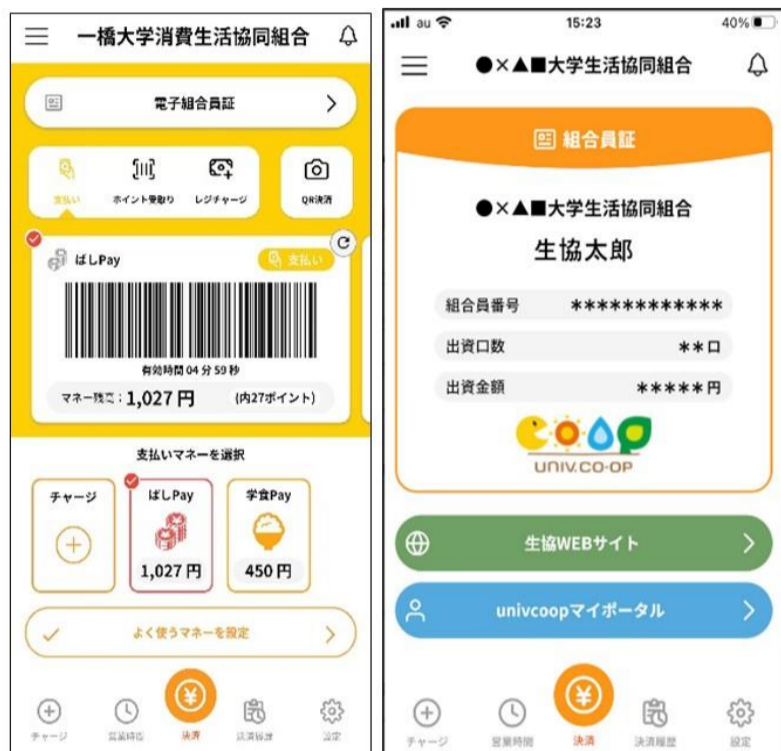

- ◆買い間違いによる返品はいたしかねます。購入前に必ずご確認ください。
- ◆記載書籍のみ取り扱っております。記載のない書籍はご注文を承ります。
- ◆情報源が「シラバス」とあるものは先生からの直接の指示ではなくシラバスに記載のあったものです。書目の変更の有無等ないか必ず授業で確認のうえお求めください。

最終更新日2024/4/3

ソーシャルデータサイエンス研究科

整理No	教科書コード	学期	曜日	時限	科目名	教員名	区別	書名	出版社名	税込価格	情報源
85540	85540H	春学期	火|金	2|2	ソーシャル・データサイエンス特論	小町 守	教科書	Python機械学習プログラミング PyTorch&scikit-learn編	インプレス	4620	先生指示
85550	85550N	夏学期	火|金	2|2	データサイエンスのELSI	寺田 麻佑	教科書	先端技術と規制の公法	勁草書房	5170	シラバス

大学生協アプリのインストールはこちらのページをご覧ください。
インストール後の登録認証にはお時間がかかる場合がございます。ご来店前までにご準備をお願いいたします。