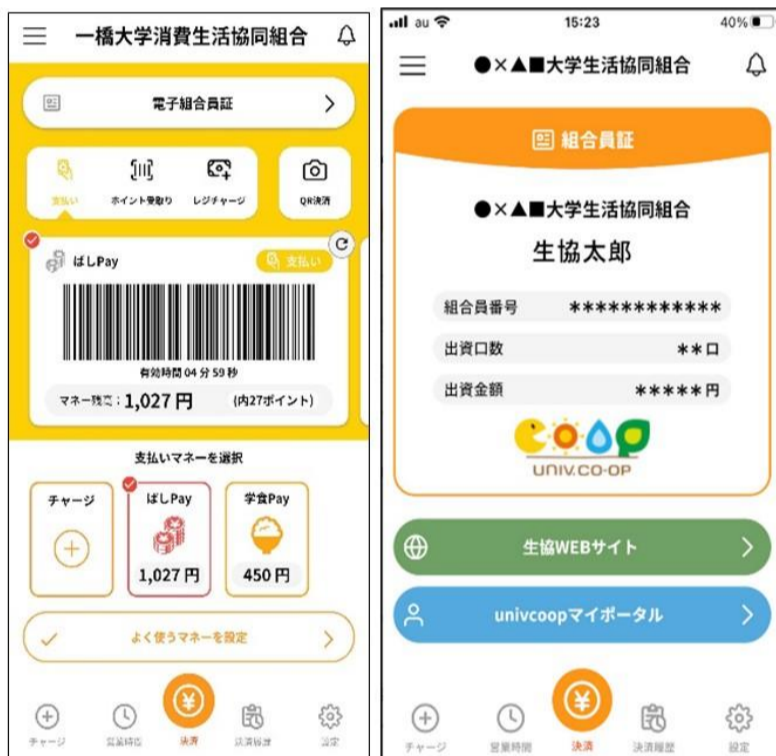

2024春夏学期教科書一覧

- ◆買い間違いによる返品はいたしかねます。購入前に必ずご確認ください。
- ◆記載書籍のみ取り扱っております。記載のない書籍はご注文を承ります。
- ◆情報源が「シラバス」とあるものは先生からの直接の指示ではなくシラバスに記載のあったものです。書目の変更の有無等ないか必ず授業で確認のうえお求めください。

最終更新日2024/3/29

言語社会研究科

教科書コード	学期	曜日	時限	科目名	教員名	教科書・書名	出版社名	税込価格	情報源
75110HN	春夏学期	金	3	演習	川本 玲子	教科書 Poor Things		2538	シラバス
75120HN	春夏学期	月	2	演習	有賀 暢迪	教科書 技術の哲学 古代ギリシャから現代まで	講談社	1441	先生指示
75160HN	春夏学期	火	2	演習	湯浅 佳子	教科書 おくのほそ道	講談社	1441	シラバス
75420HN	春夏学期	木	3	演習	庵 功雄	教科書 日本語教育・日本語学の「次の一手」	くろしお出版	1760	先生指示
75440HN	春夏学期	木	5	演習	石黒 圭	教科書 文系研究者になる	研究社	2970	シラバス
75590HN	春夏学期	木	3	科学論B	有賀 暢迪	教科書 科学技術の現代史	中央公論新社	902	シラバス
75610HN	春夏学期	月	2	美術論A	小泉 順也	西洋美術の歴史 7	中央公論新社	4180	シラバス
75611HN	春夏学期	月	2	美術論A	小泉 順也	西洋美術の歴史 6	中央公論新社	4180	シラバス
75630HN	春夏学期	木	2	フランス語圏文化論	小関 武史	教科書 ノートル＝ダム・ド・パリ 上	岩波書店	1276	シラバス
75631HN	春夏学期	木	2	フランス語圏文化論	小関 武史	教科書 ノートル＝ダム・ド・パリ 下	岩波書店	1430	シラバス
75690HN	春夏学期	水	3	言語と社会C	徳田 匡	言葉と物 新装版 (410506701Xは絶版)	新潮社	5500	シラバス
75880HN	春夏学期	火	2	日本語教育学講義H	庵 功雄/太田 陽子	教科書 やさしい日本語 【4560HNにもあり】	岩波書店	968	先生指示
75930HN	春夏学期	水	2	日本語学講義B	庵 功雄	教科書 新しい日本語学入門 第2版	スリーイーネットワーク	2200	先生指示
75940N	夏学期	他		日本語学講義	中俣 尚己	「中納言」を活用したコーパス日本語研究入門	ひつじ書房	1980	シラバス
75960HN	春夏学期	月	2	比較文化学講義B	吉田 真悟	教科書 アイデンティティと言語学習	明石書店	3080	先生指示
76010HN	春夏学期	火	3	博物館概論	小泉 順也	教科書 新時代の博物館学	芙蓉書房出版	2090	シラバス
76011HN	春夏学期	火	3	博物館概論	小泉 順也	教科書 現代博物館学入門	ミネルヴァ書房	2750	シラバス
76012HN	春夏学期	火	3	博物館概論	小泉 順也	教科書 博物館概論 新訂	放送大学教育振興会	3410	シラバス
76030HN	春夏学期	月	5	博物館経営論	林 容子	教科書 進化するアートマネジメント (電子書籍になっている)	レイライン	2619	シラバス

大学生協アプリのインストールはこちらのページをご覧ください。
インストール後の登録認証にはお時間がかかる場合がございます。ご来店前までにご準備をお願いいたします。