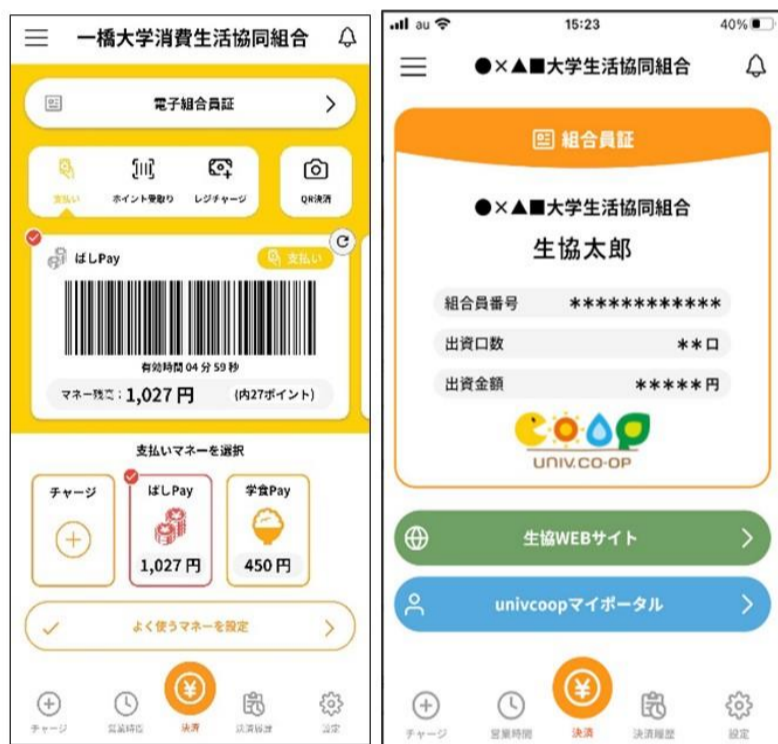

- ◆買い間違いによる返品はいたしかねます。購入前に必ずご確認ください。
- ◆記載書籍のみ取り扱っております。記載のない書籍はご注文を承ります。
- ◆情報源が「シラバス」とあるものは先生からの直接の指示ではなくシラバスに記載のあったものです。書目の変更の有無等ないか必ず授業で確認のうえお求めください。

最終更新日2024/4/3

大学生協アプリのインストールはこちらのページをご覧ください。  
インストール後の登録認証にはお時間がかかる場合がございます。ご来店前までにご準備をお願いいたします。

- ◆買い間違いによる返品はいたしかねます。購入前に必ずご確認ください。
- ◆記載書籍のみ取り扱っております。記載のない書籍はご注文を承ります。
- ◆情報源が「シラバス」とあるものは先生からの直接の指示ではなくシラバスに記載のあったものです。書目の変更の有無等ないか必ず授業で確認のうえお求めください。