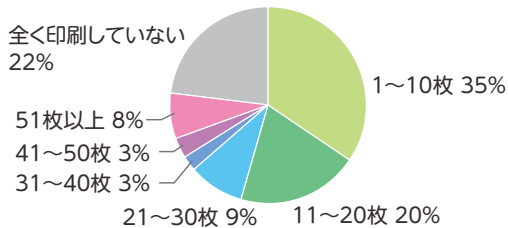

横浜国立大学生協まるごとアンケートより (2021年10月実施)

1週間で全く使用しなかった人は22%しかいません。一方で40枚以上印刷した人は64%います。オンライン授業でもプリンターが活躍します

オンライン講義になってプリンター活用に
どんな変化がありましたか?