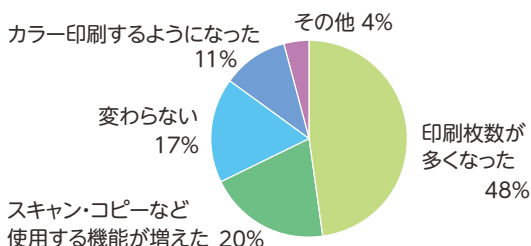

インク代を気にせずたっぷり使えます!

33,500円 (税込)

春学期に自宅のプリンターで、一週間に何枚印刷しましたか?

横浜国立大学生協まるごとアンケートより (2021年10月実施)

1週間で全く使用しなかった人は22%しかいません。一方で40枚以上印刷した人は64%います。オンライン授業でもプリンターが活躍します

オンライン講義になってプリンター活用に
どんな変化がありましたか?

※エプソン調べ (調査対象) 大学数: 7校 / 586名 対象地域: 全国