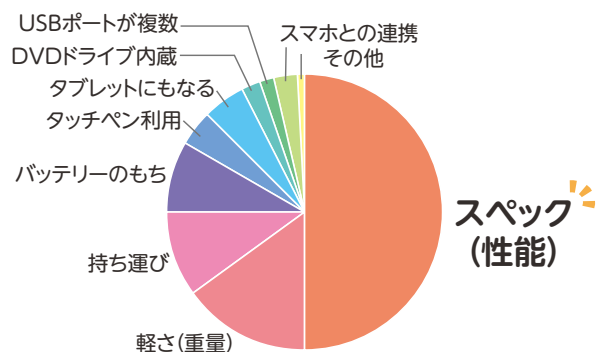

コロナ禍により横国生のパソコン使用時間は増加しています。2021年には週25時間以上使用しているという方がもっとも多くなっています。

アンケートより先輩学生の声

- 充電が長持ちするものの方が良い。充電が無くなりやすい人は充電器も持ち歩かなくてはならず、持ち物が増えてしまう
- 充電できる所が多くなく、バッテリー持ちが悪いと、常に充電を気にすることになり、大変

パソコンを週に何時間使っていますか?(授業含む)

学内での講義が増えた際は
バッテリー持ちの重要性を実感します！

■ より高いスペックのパソコンが必要です

パソコンの使用場面はオンライン授業やプレゼン資料作成、動画視聴など多岐にわたり、パソコンのスペックはより高いものが必要となっています。

アンケートより先輩学生の声

- 動画をサクサク見れるようなスペックのものにした方が良い
- 長く多く使うものなので、安さよりもスペックを重視した方が良い
- プログラミング等に興味が広がることもあるため、スペック重視が良い

もう一度パソコンを購入したら何を一番重視しますか?

横浜国立大学生協まるごとアンケートより (2021年10月実施)

■ 持ち運びやすさも侮ってはいけない！

スペックも大事だけど持ち運びやすさも重要という声も多数ありました。パソコンの「重さ」を不便と感じている学生さんは3割ほどいます。

アンケートより先輩学生の声

- 横国は駅からかなりの距離歩くので、軽さは重視した方がいいと思います
- 持ち運びがしやすいかによって、学校での隙間時間にレポートをやりようと思うかのやる気が変わってくる。そのため、持ち運びのしやすさはかなり大事！！
- 持ち運ぶことを考えて重量と大きさにも目を向けてみてください。ストレスが変わってきます