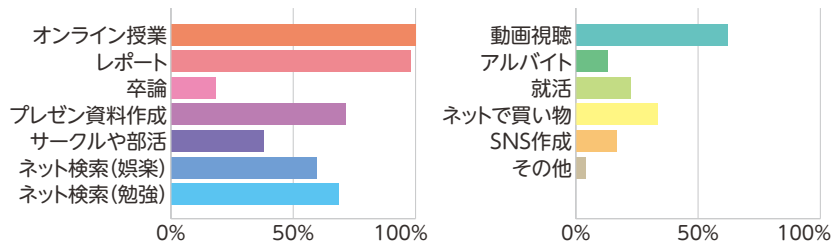

5限

オンライン授業

zoomやteamsを使用してリアルタイムで行われる授業形式です。生中継で質問ができるだけでなくグループワークも行うことができます

対面授業

コロナ禍でも対面授業を行うものもあります。実験など大学の設備を使う授業やゼミなどの授業を中心に行われます

放課後

課題作成やサークル活動をする時間です。サークル活動ではパソコンを使ってオンライン会議をしたり議事録資料作成をする場面が増えました

授業だけでない！ 日常生活でもパソコンが大活躍！

Q どんなときにパソコンを利用しますか？

オンライン授業やレポートにほぼ全員が使用しています。一方でサークルや部活で使用している人も4割ほどいたり、就活やアルバイトで使っているという声も！大学の授業だけでなくプライベートでもパソコンを使用する時間が多いです。

どんな時にパソコンを使いますか？(複数回答)

横浜国立大学生協まるごとアンケートより (2021年10月実施)

■ 長時間使用するから、バッテリー持ちが重要