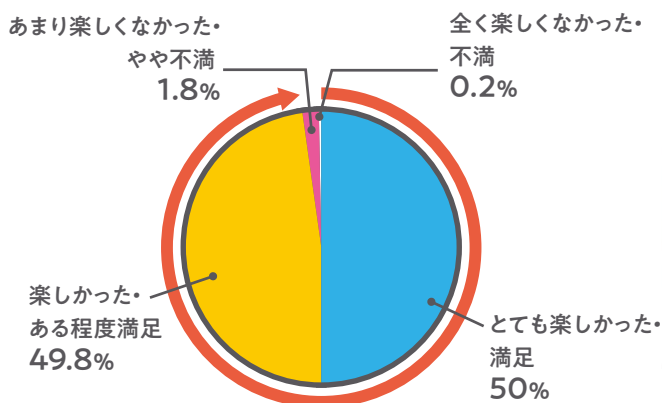

「大学生生活の目標を作る！」

高校までとは何もかも違う大学。大学生活を充実させるためには、最初のスタートダッシュがとても肝心です。

就活の時にどれだけ有意義な学生生活を送ったか、自信を持って語るためにも「大学生活をどう過ごすか」を考えるきっかけが必要です。

自分の目標を見つけ行動を起こし続ければ未来は大きく変わるはず！
その最初の「行動サイクル」をつくるのがこの講座です。

大学生活や将来が不安なのは自分だけじゃありません。同じ思いを持った全国の新生と一緒に、先輩やプロのキャリアカウンセラーの力を借りて大学生活をスタートしてみませんか？

昨年参加者の約98%が楽しかった！満足した！と回答いただいています。