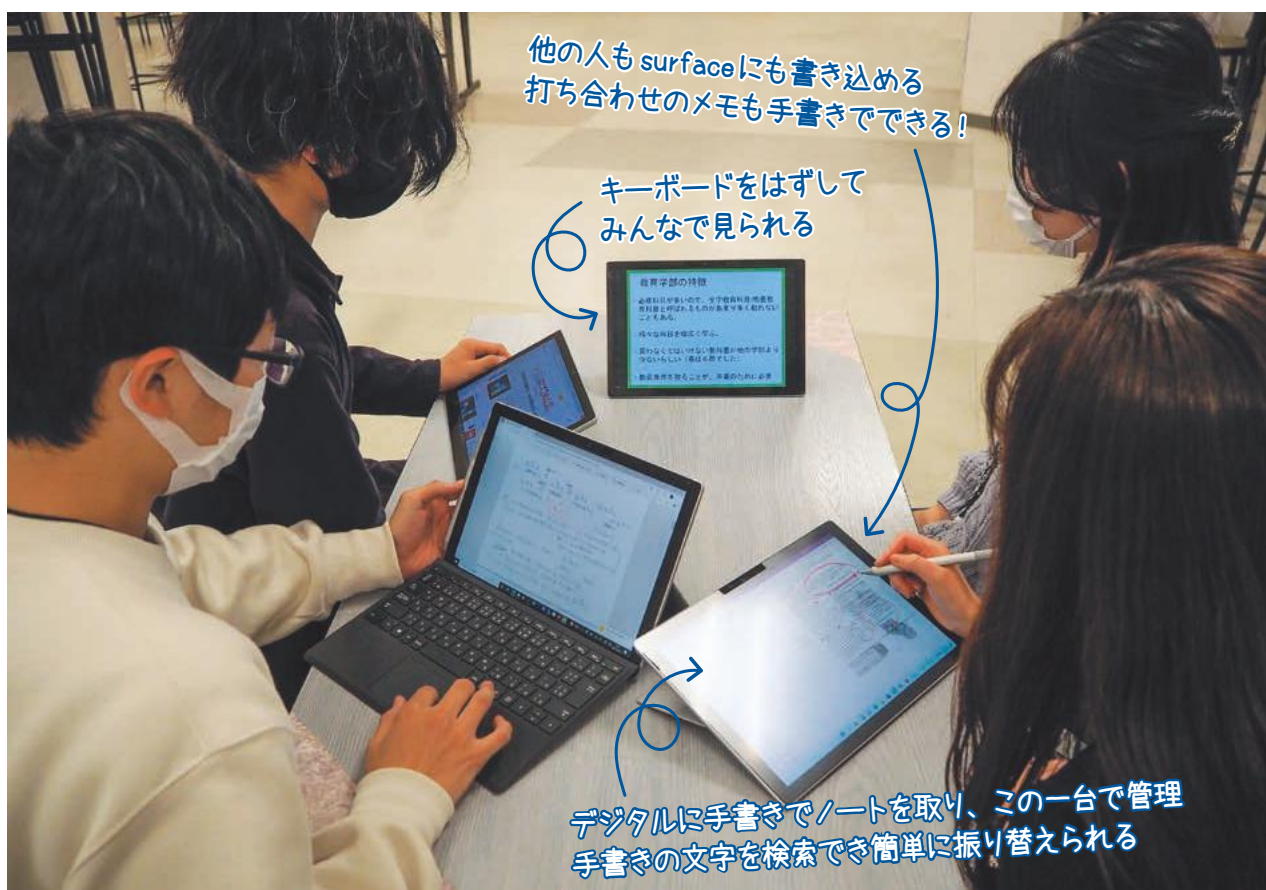

Surfaceの特徴や活用テクニックをMicrosoftの専門員が無料で紹介します。主に大学生に人気のOneNoteを使用したデジタルノートの取り方をご説明いたします。

4月23日（土）オンラインで開講予定（90分程度）
参加できない方には録画を送付

様々な無料サポートがセット！

- セットアップ講習会／セットアップテキスト・動画：
箱を開けるところからサポートします。
- 無料点検会：キャンパス内にて年1.2回メーカーの専任技術者がパソコンを点検します。
- 無料電話サポート：生協営業時間外でも経験豊かなオペレーターが丁寧にお応えします。
対応期間 2022年2月1日～2023年2月28日
受付時間 10:00～23:00（年中無休）

多くの横国生が持っているSurface アイデアを形にする理想のデバイス

シーンに合わせて、
ノートパソコン・タブレットにすぐ切り替えられる

さまざまな形に簡単に変えられるため、多様な目的・場所で使えます。

- レポートやスライド等の作成では、キーボードを使用して **ノートパソコン** に
- スライドを使った研究発表のときには、手元で見られる **タブレット** に
- オンライン授業で授業動画を視聴するときは、キーボードを外し **モニター** に
- 縦向きにしてSurfaceペンを使用することで **多機能ノート** に

キーボードを外せるので、
教科書やノートを広げて使いやすい！

縦にすると資料を見やすい！
電子書籍も読めます。

自分に合う角度に調節できます。
オンライン授業を見ながら、
同じ画面でノートを書けます。

Surface Proには学生生活に最適な機能が満載!

→ オンライン授業でも使える Surface

オンライン授業では…

- × データの資料が多くて、管理が大変…
- × 動画を見ながらノートも書いて忙しい机の上が汚い…