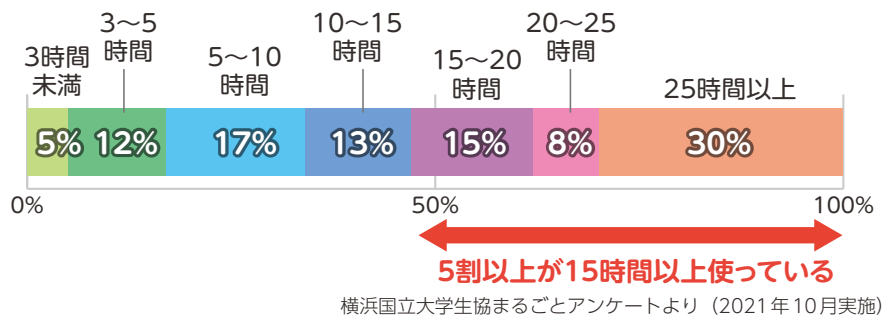

5限

オンライン授業

zoomやteamsを使用してリアルタイムで行われる授業形式です。生中継で質問ができるだけでなくグループワークも行うことができます

対面授業

コロナ禍でも対面授業を行うものもあります。実験など大学の設備を使う授業やゼミなどの授業を中心に行われます

放課後

課題作成やサークル活動をする時間です。サークル活動ではパソコンを使ってオンライン会議をしたり議事録資料作成をする場面が増えました

授業だけでない！ 日常生活でもパソコンが大活躍！

Q どんなときにパソコンを利用しますか？

オンライン授業やレポートにほぼ全員が使用しています。一方でサークルや部活で使用している人も4割ほどいたり、就活やアルバイトで使っているという声も！大学の授業だけでなくプライベートでもパソコンを使用する時間が多いです。

どんな時にパソコンを使いますか？(複数回答)

横浜国立大学生協まるごとアンケートより (2021年10月実施)

■ 長時間使用するから、バッテリー持ちが重要

コロナ禍により横国生のパソコン使用時間は増加しています。2021年には週25時間以上使用しているという方がもっとも多くなっています。

アンケートより先輩学生の声

- 充電が長持ちするものの方が良い。充電が無くなりやすい人は充電器も持ち歩かなくてはならず、持ち物が増えてしまう
- 充電できる所が多くなく、バッテリー持ちが悪いと、常に充電を気にすることになり、大変

パソコンを週に何時間使っていますか?(授業含む)