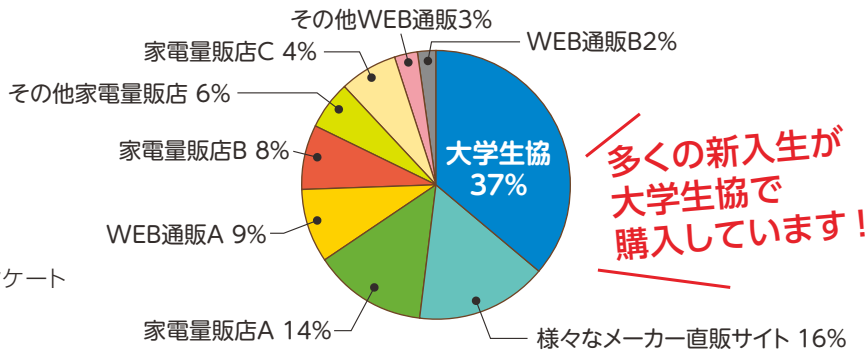

詳しくは5ページ

様々な無料サポート

PCを購入すると無料の下記サポートが付いてきます。
・Surfaceワークショップ・セットアップサポート
・電話サポート・キャンパス点検会
手厚いサポートで初心者・中級者の方でも安心です。

詳しくは11ページと20ページ

パソコンスキルアップ講座

横国生の先輩による、横国生のためのオリジナルパソコン講座です。
大学生に必要なスキル指導に特化した講座です。
生協パソコン購入者は特別価格でお申し込みできます。

詳しくは18ページ

よくある質問にお答えします Q. 生協で買う人ってどれくらいいるの？

A 生協パソコンは 昨年約500名の新入生にご購入頂いています。

学内で同じ機種を持っている人が多く、使い方の共有や電源アダプタ・周辺機器の共有が簡単です。

PCの購入場所は？

横浜国立大学生協まるごとアンケート
1年生パソコン購入者99名より
(2021年10月実施)

先輩が選んだ生協パソコン 高性能、

Microsoft