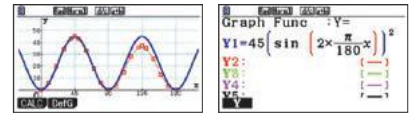

特徴1 理数系演算に → 充実の関数機能

- 基本から難解な関数まで演算をサポート
- 数学自然表示機能で入力ミスを排除!!

分数、無理数、行列、微積分表記等も可

特徴2 物理・化学実験に → データ解析機能

- 大容量：999データ×26本×6面
- 測定データをその場ですぐにグラフ描画確認できるので、実験測定のミスを撲滅!!

理論値との比較も容易

特徴3 USBマストレージで、 PCとデータ共有

- CSV形式で、PCの表計算とデータ互換可
- 電卓画面をイメージ出力+専用電卓キーフォントで、レポート作成をサポート