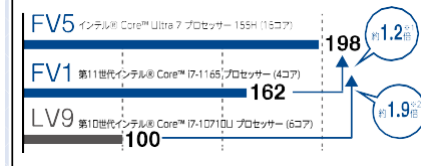

14インチの大画面ながら軽量&堅牢ボディ! 文章ファイルや資料が見やすい画面比率3:2液晶

14インチ3:2ディスプレイを採用。高精細で縦長の画面により、一度により多くの情報を表示。文書作成や資料閲覧の効率が大幅アップします。大画面・高性能でありながら軽量かつ堅牢な設計。毎日の通学でも安心して持ち運びできます。最大18時間のバッテリー駆動と充実したインターフェースを搭載。パワフルな性能と優れた携帯性・高い耐久性を兼ね備え、充実したキャンパスライフをサポートします。

訂正版

ご注文は新学期教材
注文サイトで▶

(東京科学大学つばし生協新入生協理室)

FVシリーズの特長

Core™ Ultraプロセッサ搭載

intel CORE ULTRA 7 Core Ultra 7 155H (16コア)

AIエンジン搭載

AI専用エンジン「NPU」が新搭載されAI処理が快適に
Microsoft Officeとの親和性はもちろん、Web会議での背景ぼかしや合成、周囲の雑音カット、画像の生成や作成などがスムーズにクラウドにアクセスせずとも実行可能だから、プライバシーの保護強化や負荷の高い業務も高速かつ低レイテンシー(低遅延)で実行できる

インテル史上最高水準の電力効率

電力効率=省電力とマルチタスクの両立

新たに「低電力 E-core」が搭載され、低電力で効率性を最大化
まずはE-core(低電力)から起動、処理に合わせてE-core、P-coreと使い分けられるため、省電力につながる