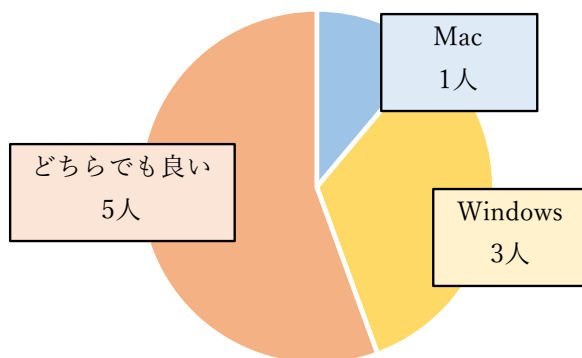

Q. パソコンは何がおすすめ？

Mac派

- ・ iPhoneとの連携ができて便利。(新3年)

Windows派

- ・ 栄養計算アプリがWindowsにしか対応してないらしい。(新3年)