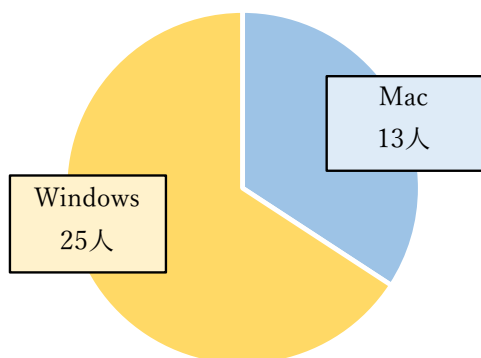

パソコンまとめ

大学HPとお茶大生へのアンケート(2019年12月実施)をもとに作成

MacとWindows お茶大生はどっちを使ってる？

「MacとWindows、どっちを選べばいいかわからない！」そんな声にお答えして、お茶大生へのアンケートをもとに、各学科ごとのパソコン事情についてまとめました。

MacとWindowsそれぞれの特徴や、オススメのアプリ等の情報は、新入生歓迎冊子「春が来た」をご覧ください。お茶大生協の資料請求をしていただいた方に「春が来た」をお届けします。他にも新入生の皆さんの役に立つ情報が満載です！

※資料請求はこちらから→ (<https://text.univ.coop/mfp421/ocha02res.html>)

人文科学科

Q. パソコンは何を使ってる？