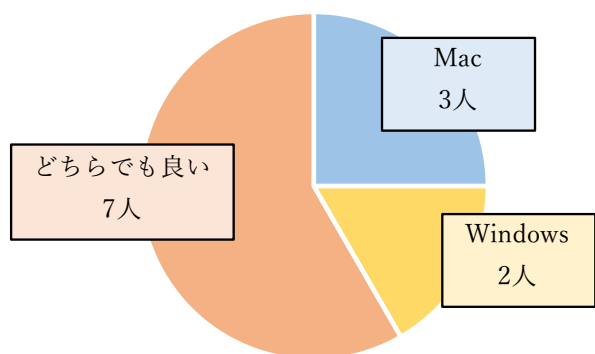

Q. パソコンは何がおすすめ？