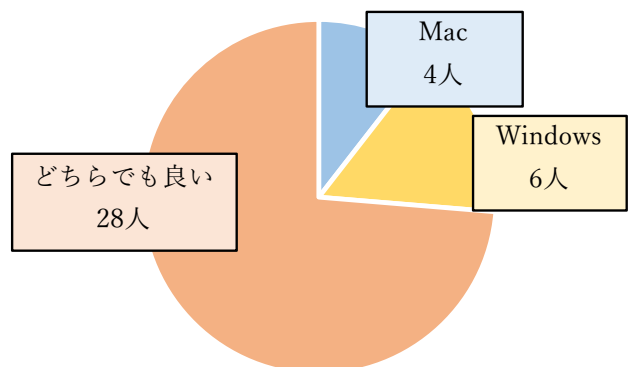

Q. パソコンは何がおすすめ？