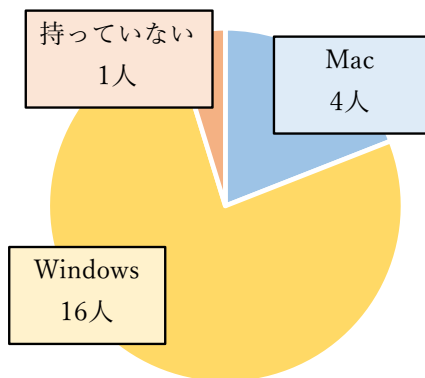

人間生活学科

Q. パソコンは何を使ってる？