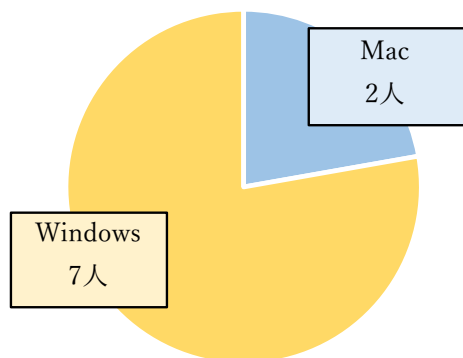

食物栄養学科

Q. パソコンは何を使ってる？