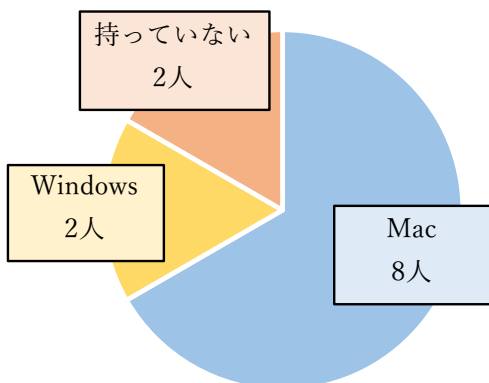

心理学科

Q. パソコンは何を使ってる？