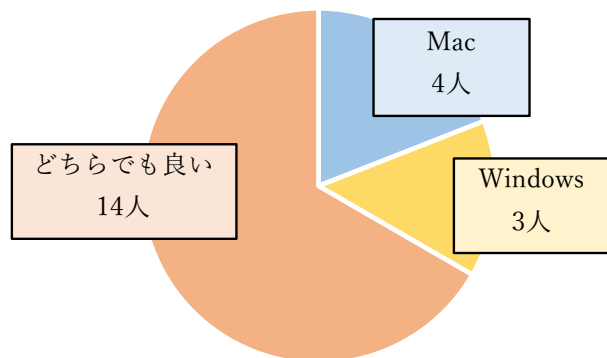

Q. パソコンは何がおすすめ？

Mac派

- ・統計の授業で使う大学のPCがMac。(新3年)

Windows派

- ・レポートくらいにしか使わないから使い慣れている方がいい。(新2年)