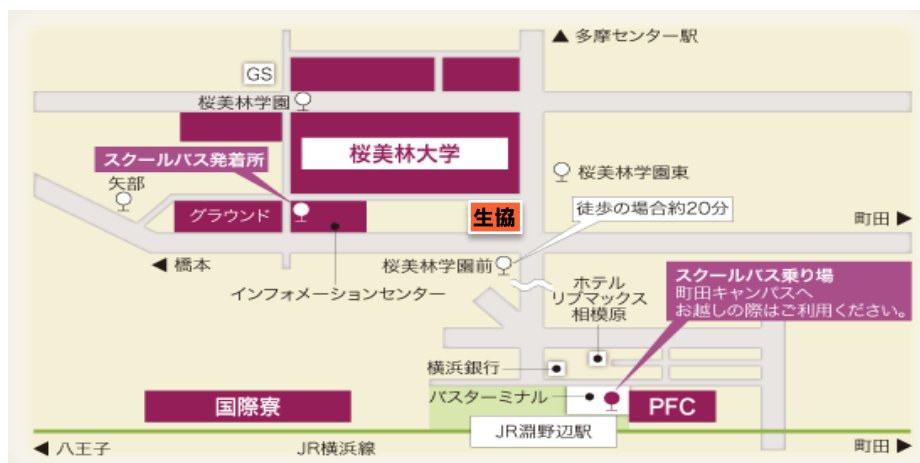

桜美林学園生協へのアクセス（町田キャンパス周辺でお探しの方）

（新宿キャンパスへ通学の方は、紹介状を持って直接パンフレット記載の不動産会社をお訪ねください。）

- 月～土は、淵野辺駅北口を出て右に進み、右手階段下のスクールバスをご利用ください。10分程度で大学構内のスクールバス発着所に到着します。
- 淵野辺駅北口発の「路線バス」について（日曜日等、大学休校日でスクールバス運休のとき）

淵野辺駅北口改札口を出て右に進み、すぐ左にあるエスカレータを降りた先にあります。

乗場	行先	下車
1	淵65系統 神奈中多摩車庫	桜美林学園前
1	淵30系統 小山田桜台	桜美林学園前または桜美林学園東
1	町29系統 町田バスセンター	桜美林学園前
1	淵67系統 日大三高	桜美林学園前または桜美林学園東（休日は運休。2017/9 現在）

※「町17系統 町田バスセンター行き」「淵25系統（直行）日大三高」では、桜美林大学にお越しになれませんのでご注意ください。

※運航本数の少ない路線もございます。神奈川中央交通のホームページでご確認ください。

- タクシーをご利用の場合は町田街道交差点「桜美林学園東」までお越しください。
- 自家用車でご来店される場合は前日までにご連絡ください。