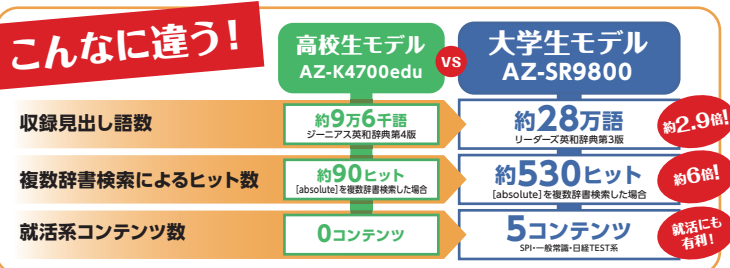

3) 学習コンテンツ

英会話トレーニング、TOEICテスト問題集、SPI&テストセンター問題集(就活)など。
詳しくはメーカーホームページ<http://casio.jp/>をご参照ください。