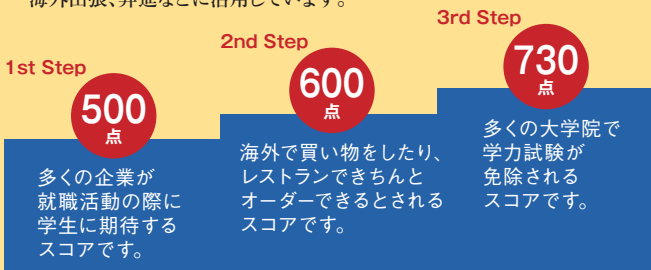

熊澤 雅子先生

桜美林大学 グローバル・コミュニケーション学群
准教授

就職試験で重要視される英語能力試験
TOEICですが、出題形式や出題範囲が
大学入試とは異なり、試験対策にはそれ
に応じた準備が必要です。

アルクの教材は、TOEICの学習を初めて
する方に合った基礎的な問題を毎日短時間で解きつつ、少し
ずつTOEICに慣れるとともに学習習慣を身につけることができ
る点で大変よく出来た教材です。また朝日出版社の教材はパソ
コンによるeラーニングを使い自分のレベルに合った教材の
みを自分のペースで学習できます。長期4年間利用可能である
ところも長期戦が必要なTOEIC対策に相応しいと言えます。
TOEICは意外とスコアアップに時間が掛かります。就職試験に
使えるハイスコアを目指すなら準備開始は1年生の早い時期
からがおすすめです。

※『入学前の英語事前学習』のお申し込み方法は、パソコン、電子辞書とは異なります。同封の『入学前の英語事前学習のご案内』をご参照の上、お申し込みください。

『入学前の英語事前学習』お申し込み期間 **4月26日(金)まで**