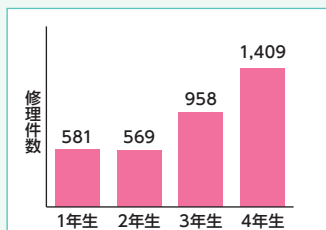

4年間ずっと安心して使えます

自然故障に対応する長期メーカー保証

パソコンは精密な部品がたくさん集約されてできている製品です。ですから、正しい使い方をしていても、どうしても故障してしまうことがあります。この自然故障に対する修理をカバーするのがメーカー保証ですが、ほとんどのケースが1年間の保証期間。そこで大学生協では、入学時に購入したパソコンを卒業まで安心して使えるように、メーカー保証を4年間に延長しています。

自然故障は使用年数に応じて増えてくる

パソコン自然故障の件数は、下のグラフが示すように、使用年数に応じて増加してきます。故障箇所としては、記憶装置、キーボード、液晶ディスプレイ、DVDドライブなどが主なものとして挙げられます。3年生・4年生と高学年になるほど、パソコンの使用頻度や重要性が高まってきますので、自然故障に対する修理が4年間無償で受けられることは、大きな安心感です。

2016年4月から2017年3月までの修理受付から自然故障分を抽出
(グローバルソリューションサービス株式会社提供)

安心の保証がついていても
パソコンは大切に
使ってください。

パソコンが治ってもデータは
復旧できないことがあります。
バックアップは
必ず取っておきましょう。

4年間の動産保証

不注意のトラブルなどによる故障や破損にも安心

メーカー保証の対象とならない修理や再購入を少ない自己負担金でカバーできます。

こんな「うっかり故障」が、少ない自己負担金で修理できる

事例1 パソコンを閉じる時に筆記具を挟んでしまった

症状：液晶画面破損（亀裂が入った）
修理費用：75,924円のところ
自己負担金：**5,000円**

事例2 自転車のカゴから落としてしまった

症状：電源が入らない、DVDドライブ破損など
修理費用：29,268円のところ
自己負担金：**5,000円**

事例3 操作中にお茶をこぼしてしまった

症状：画面表示不良
修理費用：72,684円のところ
自己負担金：**17,684円**

■購入後4年目にあたり、補償限度額が60,000円の事例です。修理費用が限度額を超える場合は、その差額に5,000円を加算した金額が自己負担金となります。

■保証内容や補償限度額、自己負担金は、パソコンの種類によって異なります。動産保証は、地震や水害などの自然災害には適用されません。

セキュリティソフト

ネット接続が当たり前になった現在、ウイルスやさまざまな脅威にさらされています。桜美林生協のパソコンには、はじめから4年間更新不要のセキュリティソフトが付いているから安心。市販されているものと1年あるいは3年で有料の更新費用が掛かります。